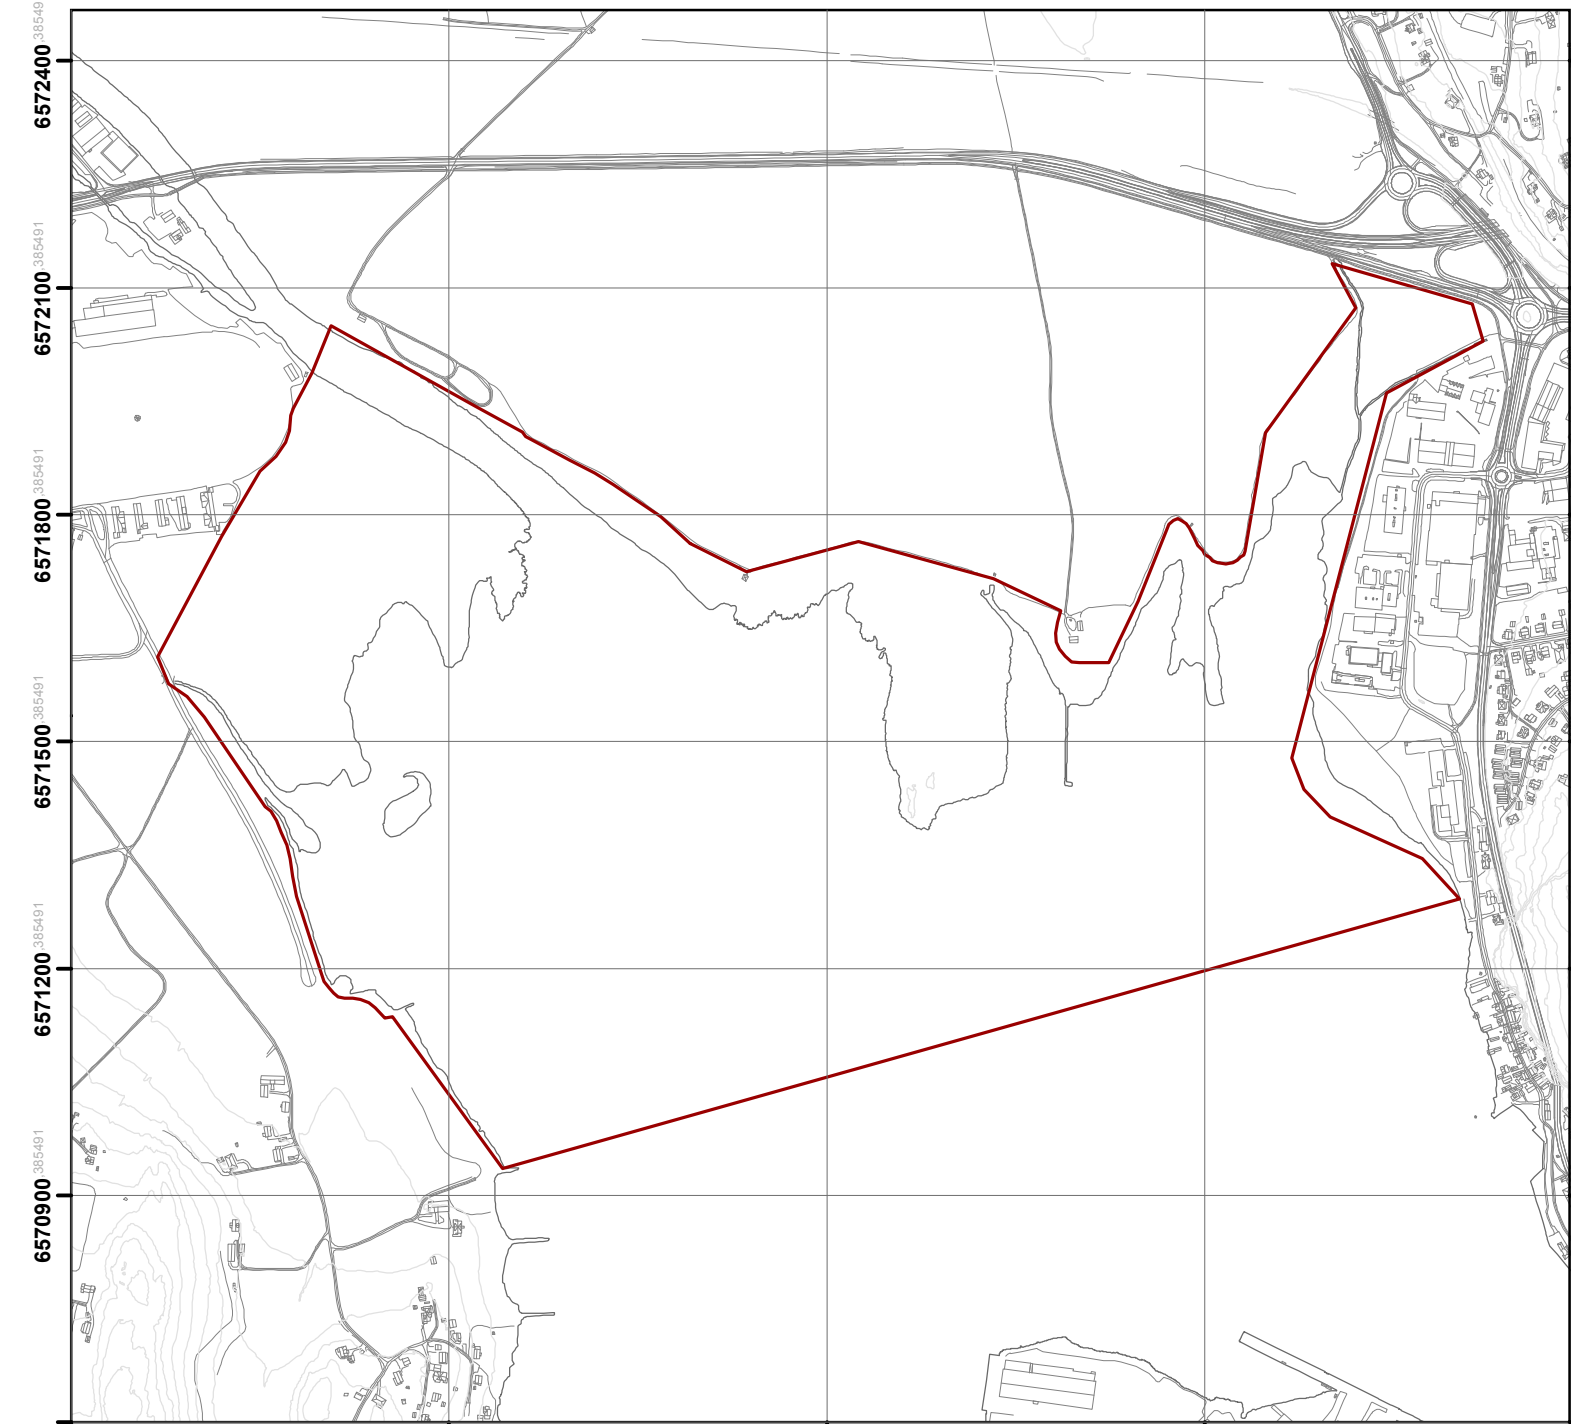

577943 248533

578443 248533

578943 248533

579443 248533

577943 248533

578443 248533

578943 248533

579443 248533

6572400
6572100
6571800
6571500
6571200
6570900
6570600