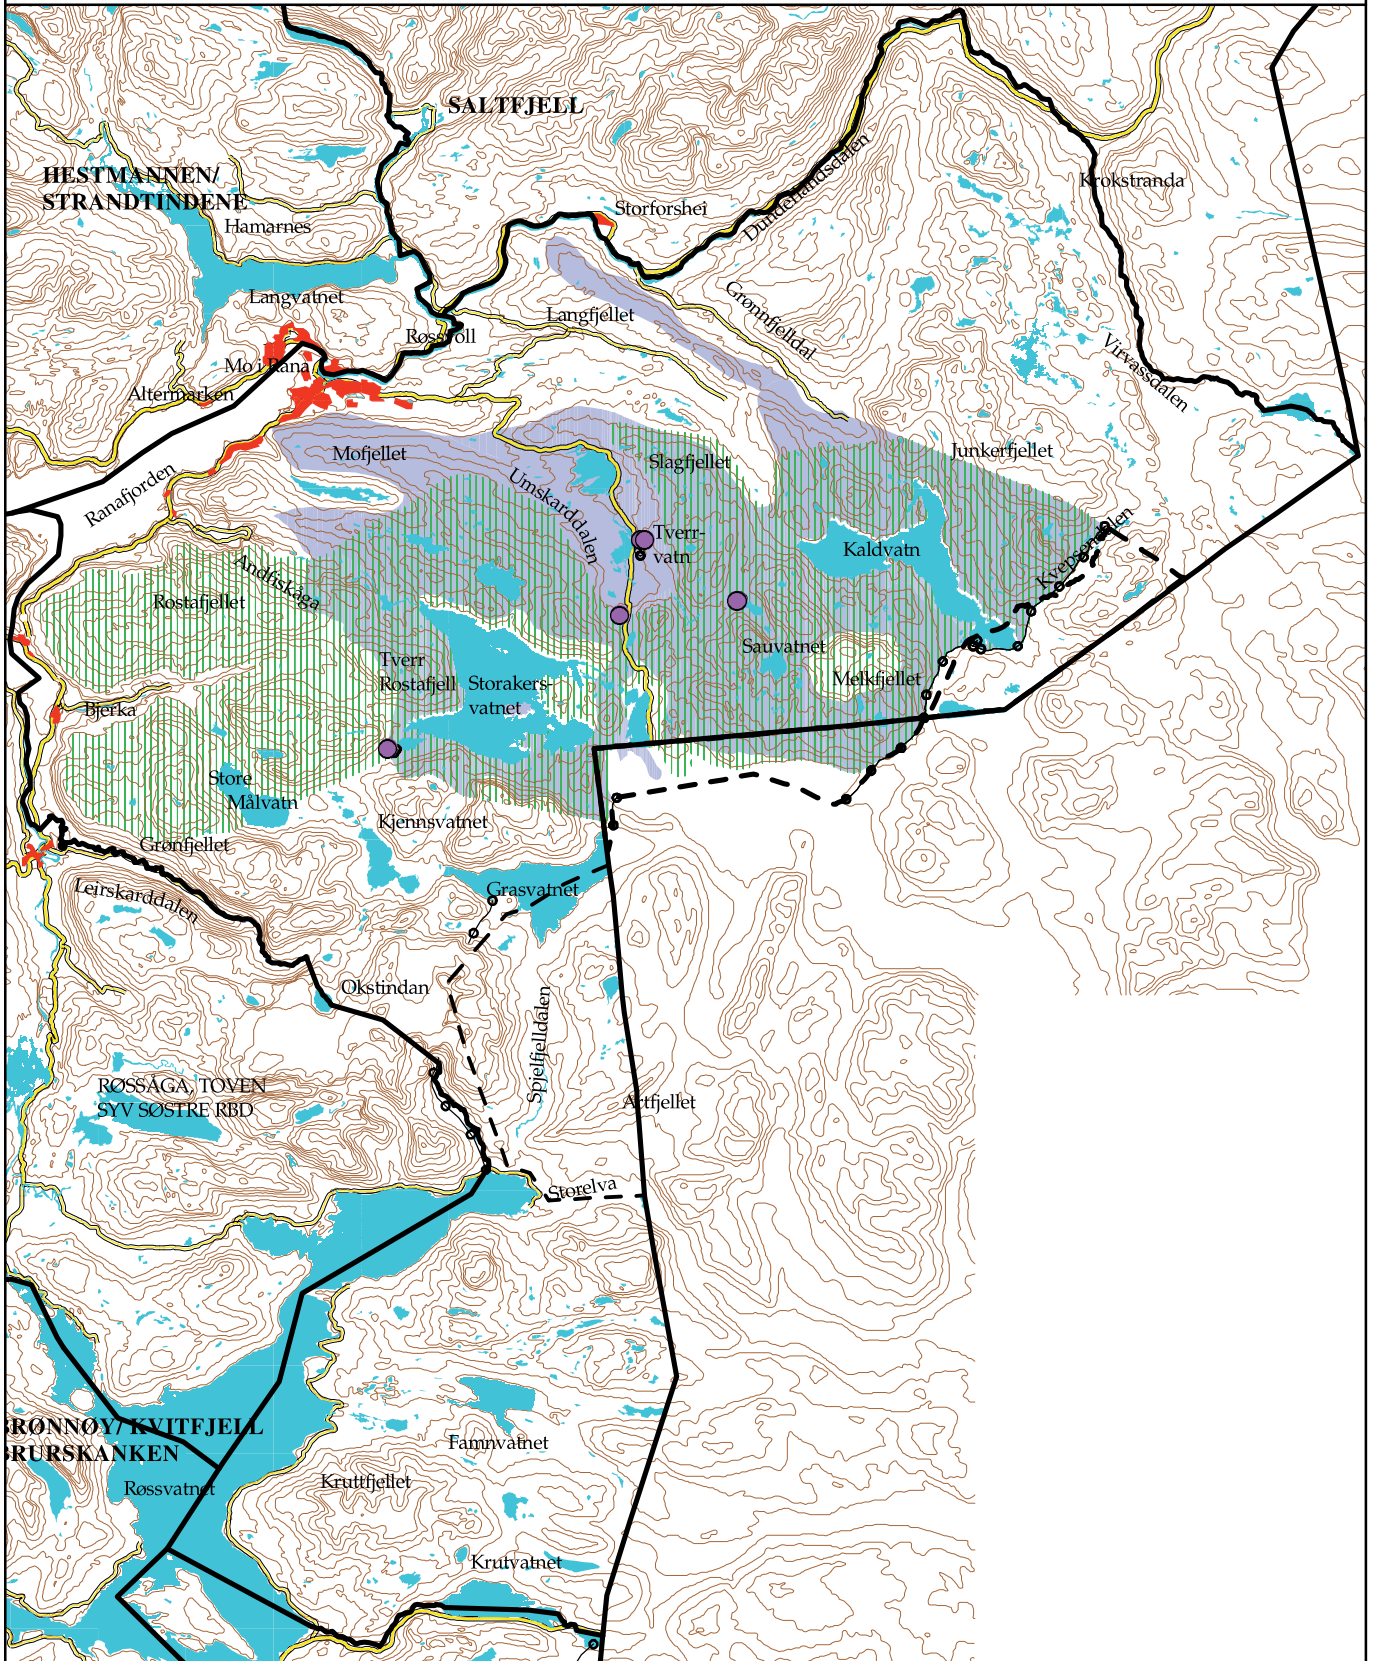

Ildgruben reinbeitedistrikt
Distriktets beskrivelse av sommerbeite
og beite med lav
M 1 : 440 000

0 3 6 9 12 15 kilometer

Fagutvalgets forslag for Ildgruben
M 1 : 250 000

Byrkije reinbeitedistrikt
Distriktets beskrivelse av sommerbeite
og beite med lav
M 1 : 325 000

0 3 6 9 12 15 kilometer