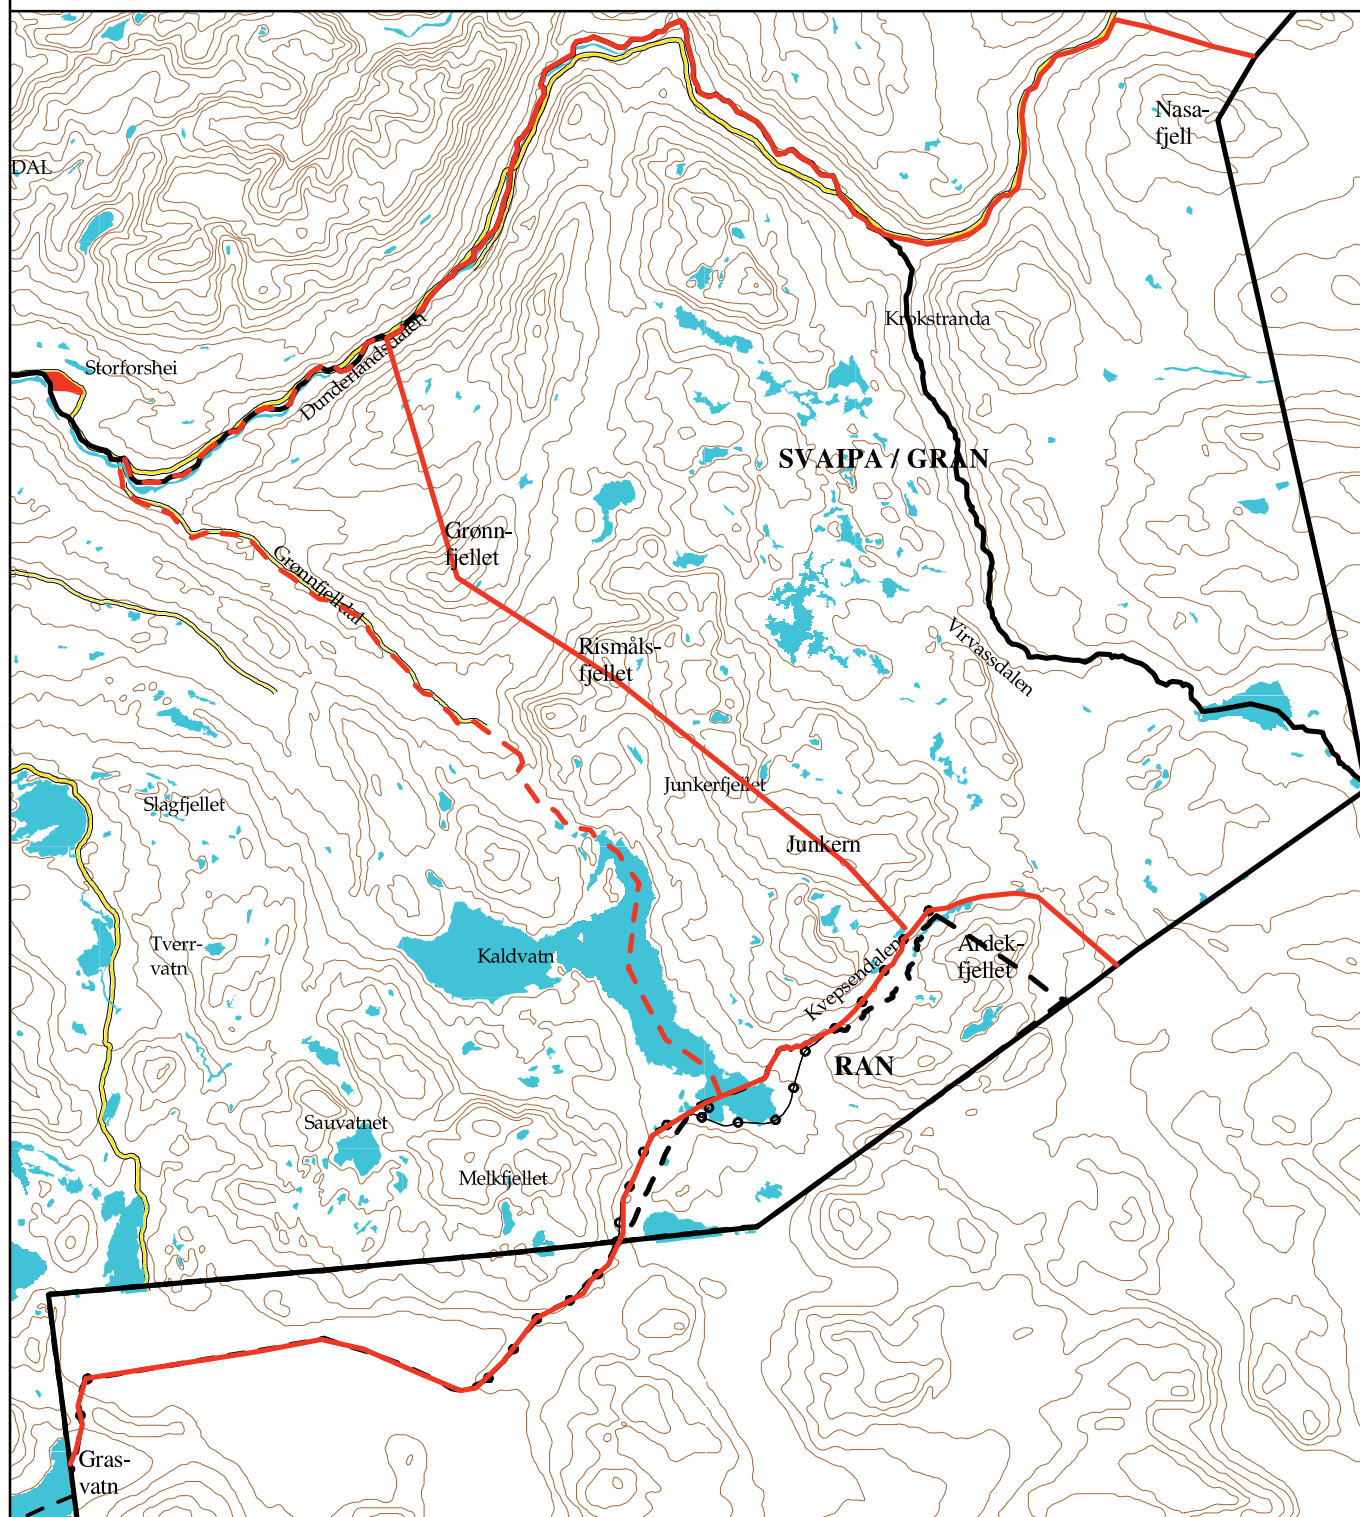

Ildgruben reinbeitedistrikt
Distriktets beskrivelse av sommerbeite
og beite med lav
M 1 : 440 000

0 3 6 9 12 15 kilometer

Fagutvalgets forslag for Ildgruben
M 1 : 250 000

Byrkije reinbeitedistrikt
Distriktets beskrivelse av sommerbeite
og beite med lav
M 1 : 325 000

0 3 6 9 12 15 kilometer