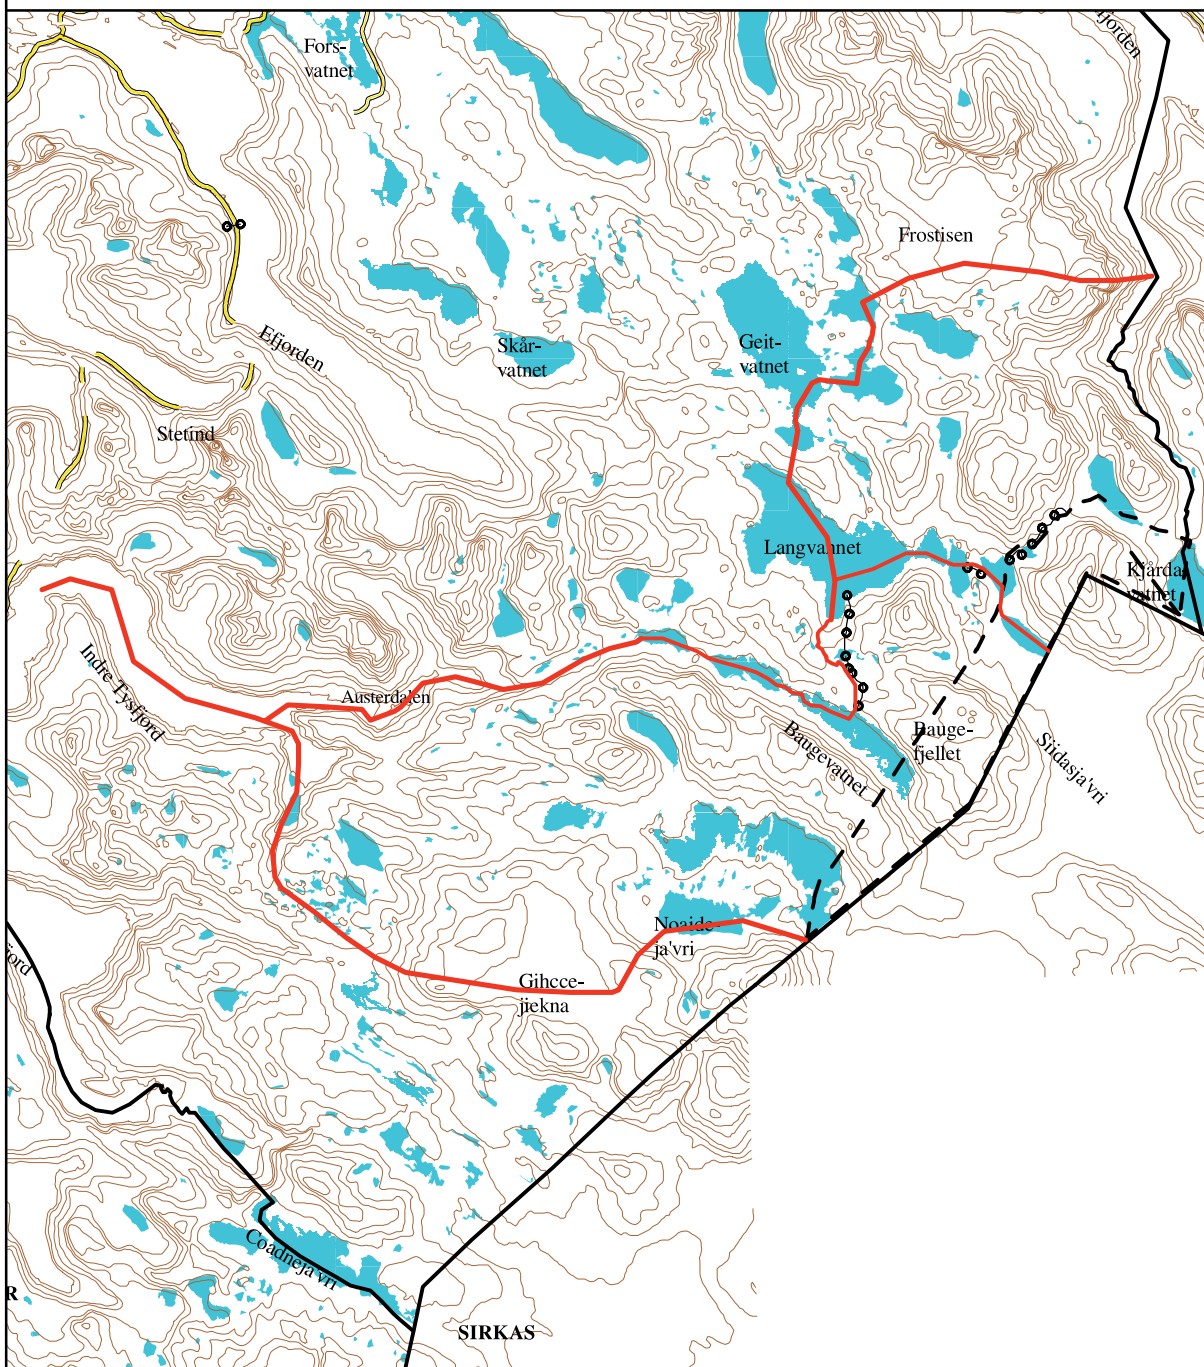

Frostisen reinbeitedistrikt  
Distriktets beskrivelse av sommerbeiter  
og beite med lav  
M 1 : 350 000

0 4 8 12 16 20 kilometer

Fagutvalgets forslag for Frostisen  
M 1 : 250 000

Hábmer reinbeitedistrikt  
Distriktets beskrivelse av sommerbeite  
og beite med lav  
M 1 : 480 000

0 5 10 15 20 25 kilometer

Fagutvalgets forslag for Hábmer  
M 1 : 250 000

**Balvatn reinbeitedistrikt**  
**Distriktsts beskrivelse av sommerbeite**  
**og beite med lav.**  
**M 1 : 280 000**

0 3 6 9 12 15 kilometer