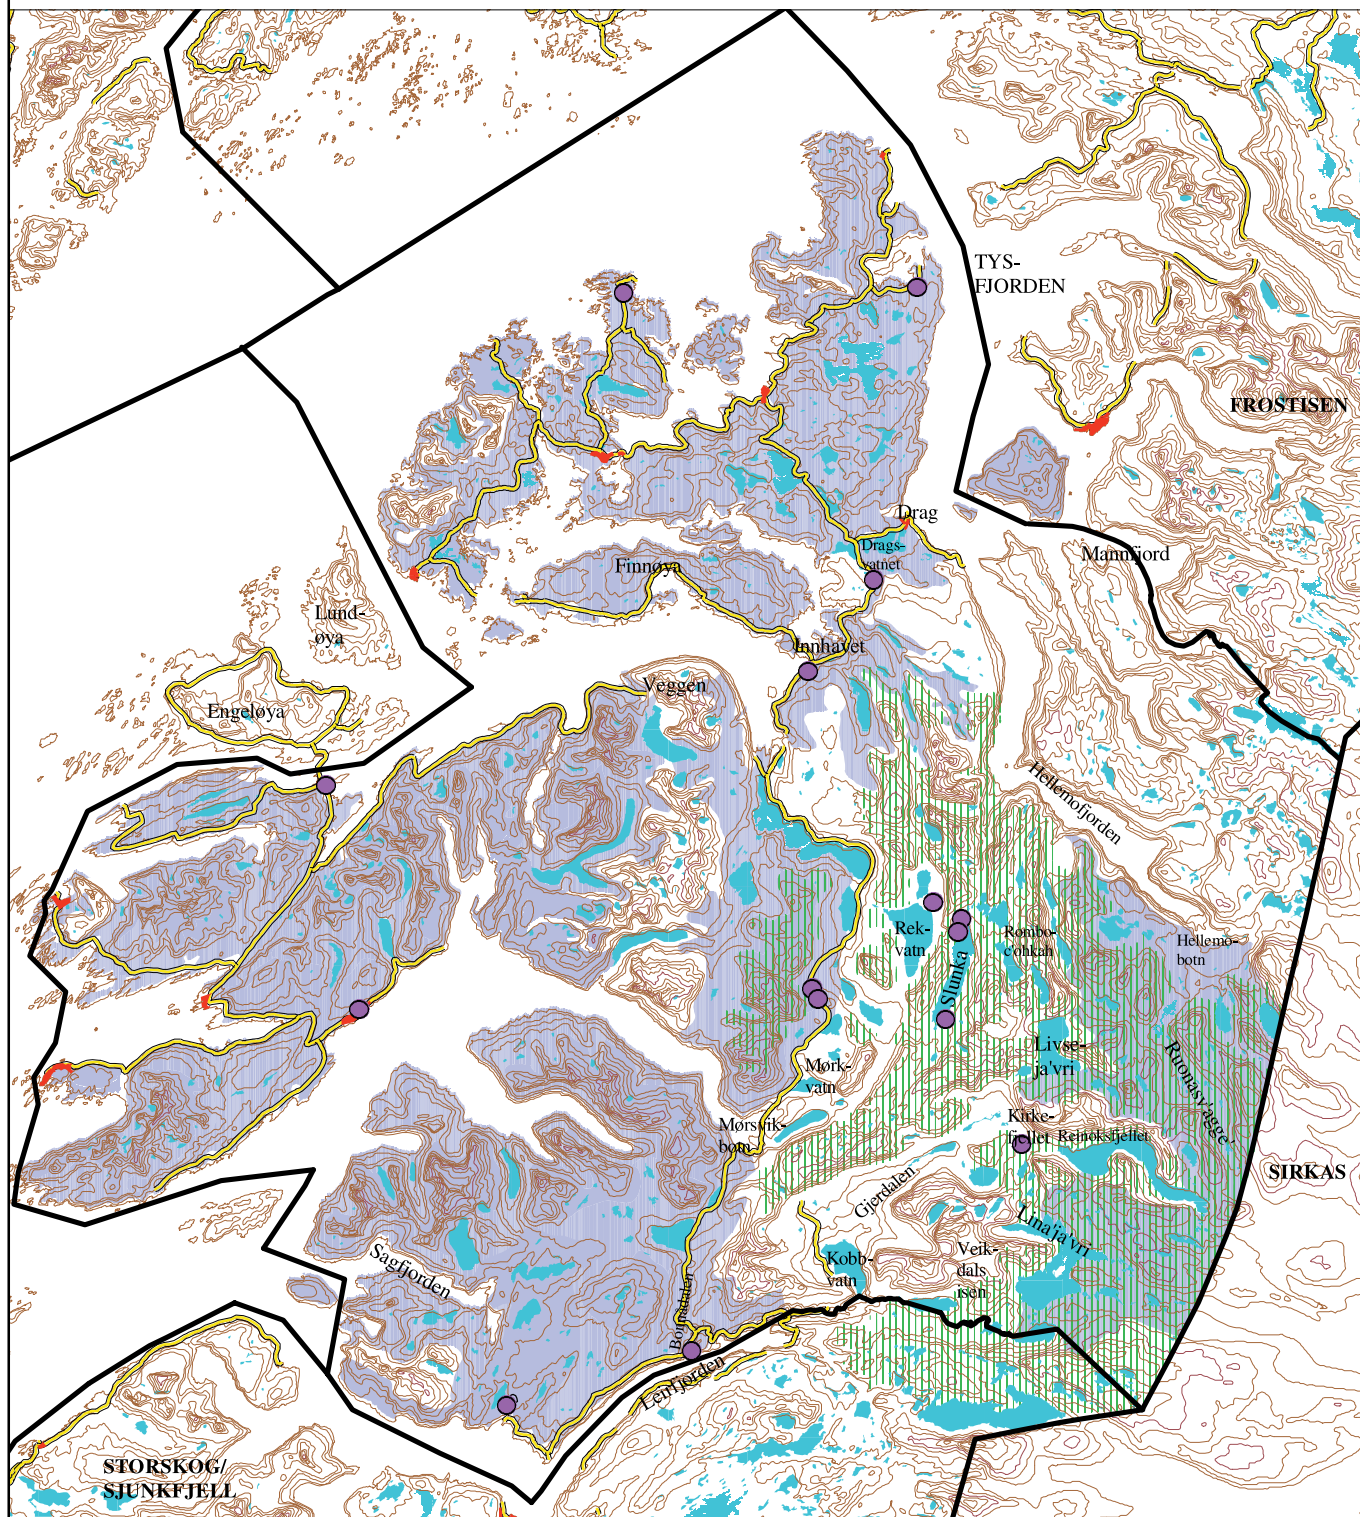

Frostisen reinbeitedistrikt  
Distriktets beskrivelse av sommerbeiter  
og beite med lav  
M 1 : 350 000

0 4 8 12 16 20 kilometer

Fagutvalgets forslag for Frostisen  
M 1 : 250 000

Hábmer reinbeitedistrikt  
Distriktets beskrivelse av sommerbeite  
og beite med lav  
M 1 : 480 000

0 5 10 15 20 25 kilometer

Fagutvalgets forslag for Hábmer  
M 1 : 250 000

**Balvatn reinbeitedistrikt**  
**Distriktsts beskrivelse av sommerbeite**  
**og beite med lav.**  
**M 1 : 280 000**

0 3 6 9 12 15 kilometer