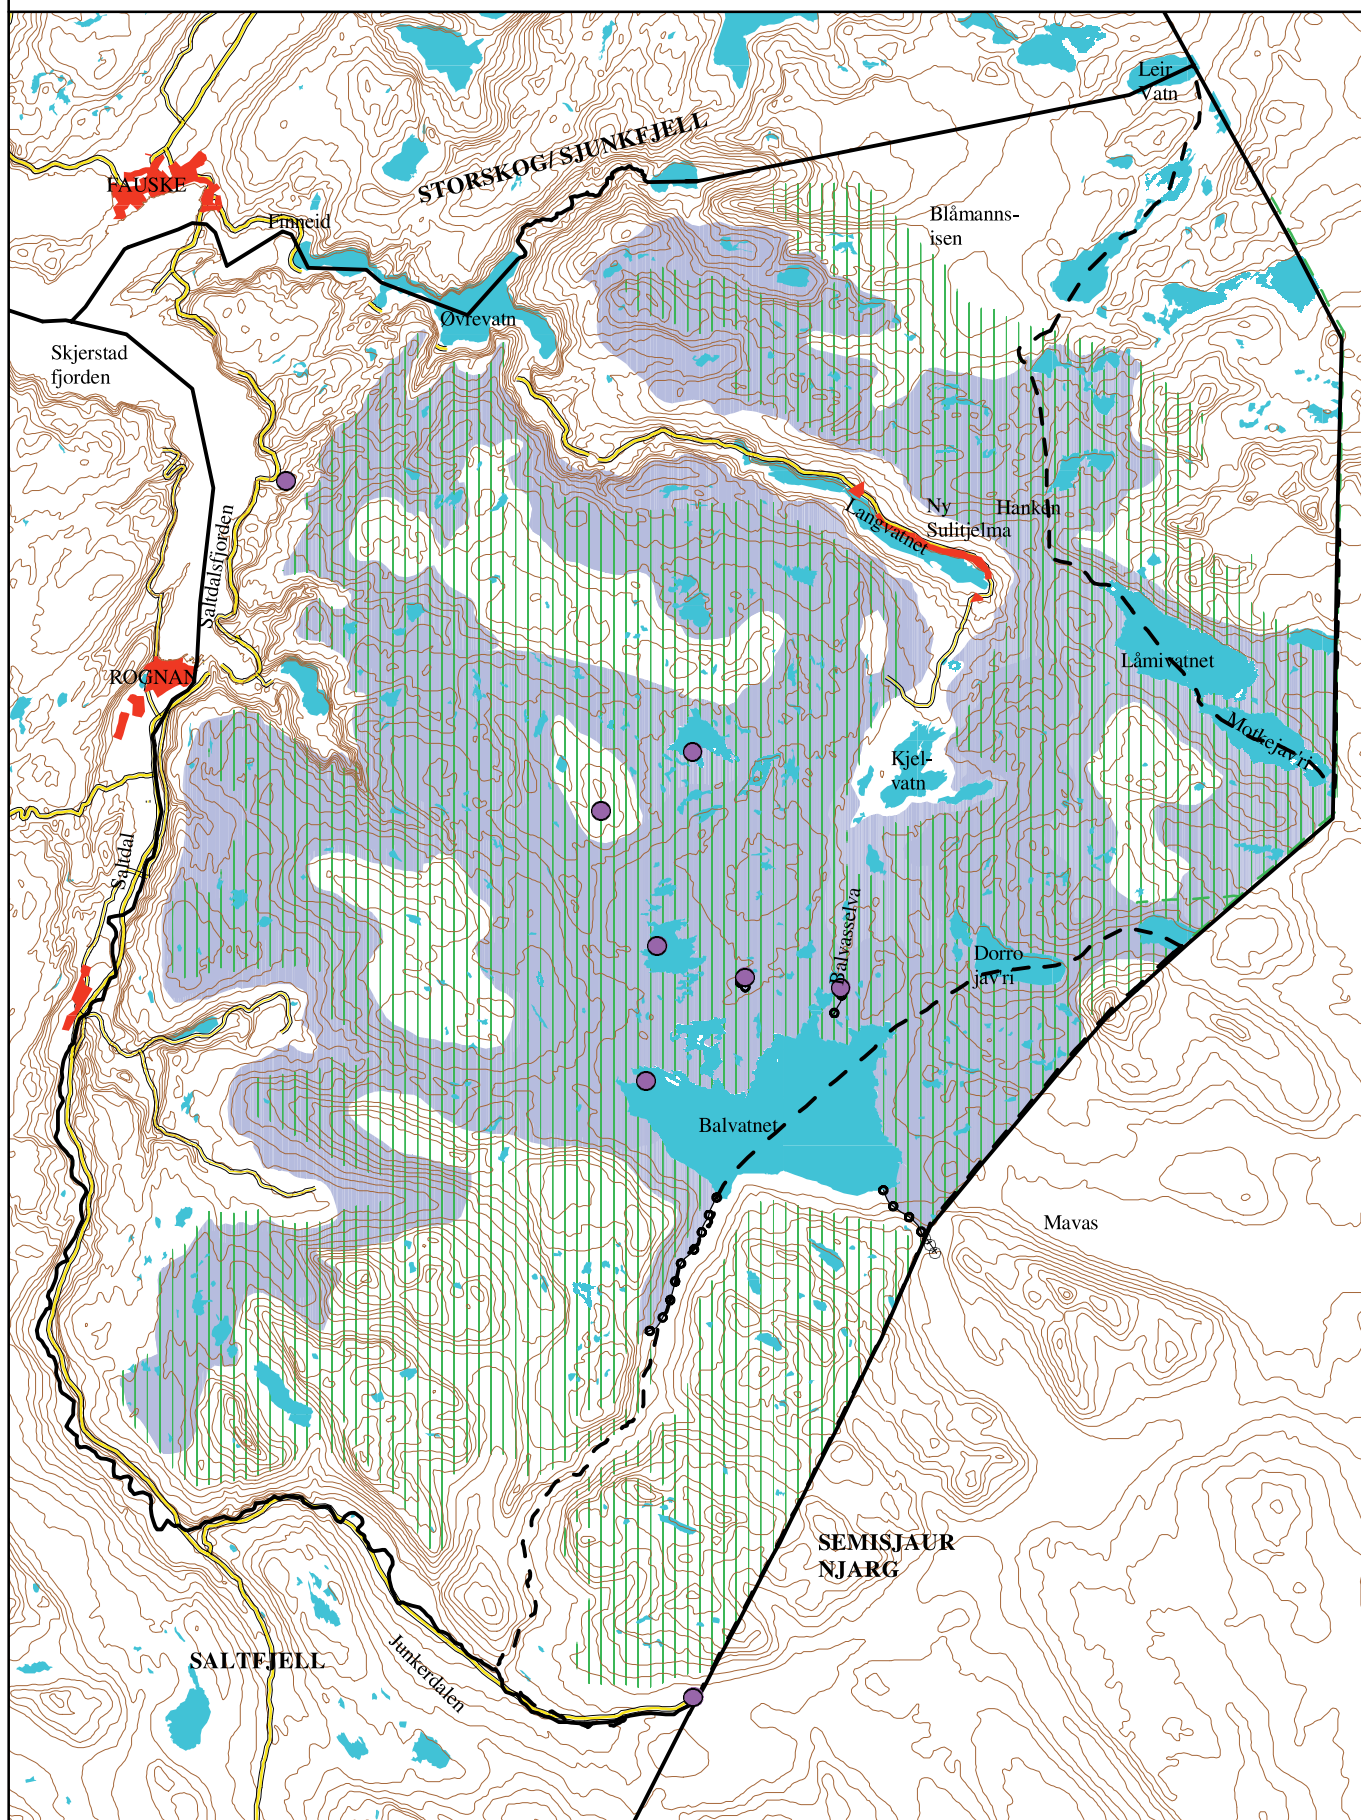

Frostisen reinbeitedistrikt  
Distriktets beskrivelse av sommerbeiter  
og beite med lav  
M 1 : 350 000

0 4 8 12 16 20 kilometer

Fagutvalgets forslag for Frostisen  
M 1 : 250 000

Hábmer reinbeitedistrikt  
Distriktets beskrivelse av sommerbeite  
og beite med lav  
M 1 : 480 000

0 5 10 15 20 25 kilometer

Fagutvalgets forslag for Hábmer  
M 1 : 250 000

**Balvatn reinbeitedistrikt**  
**Distriktsts beskrivelse av sommerbeite**  
**og beite med lav.**  
**M 1 : 280 000**

0 3 6 9 12 15 kilometer