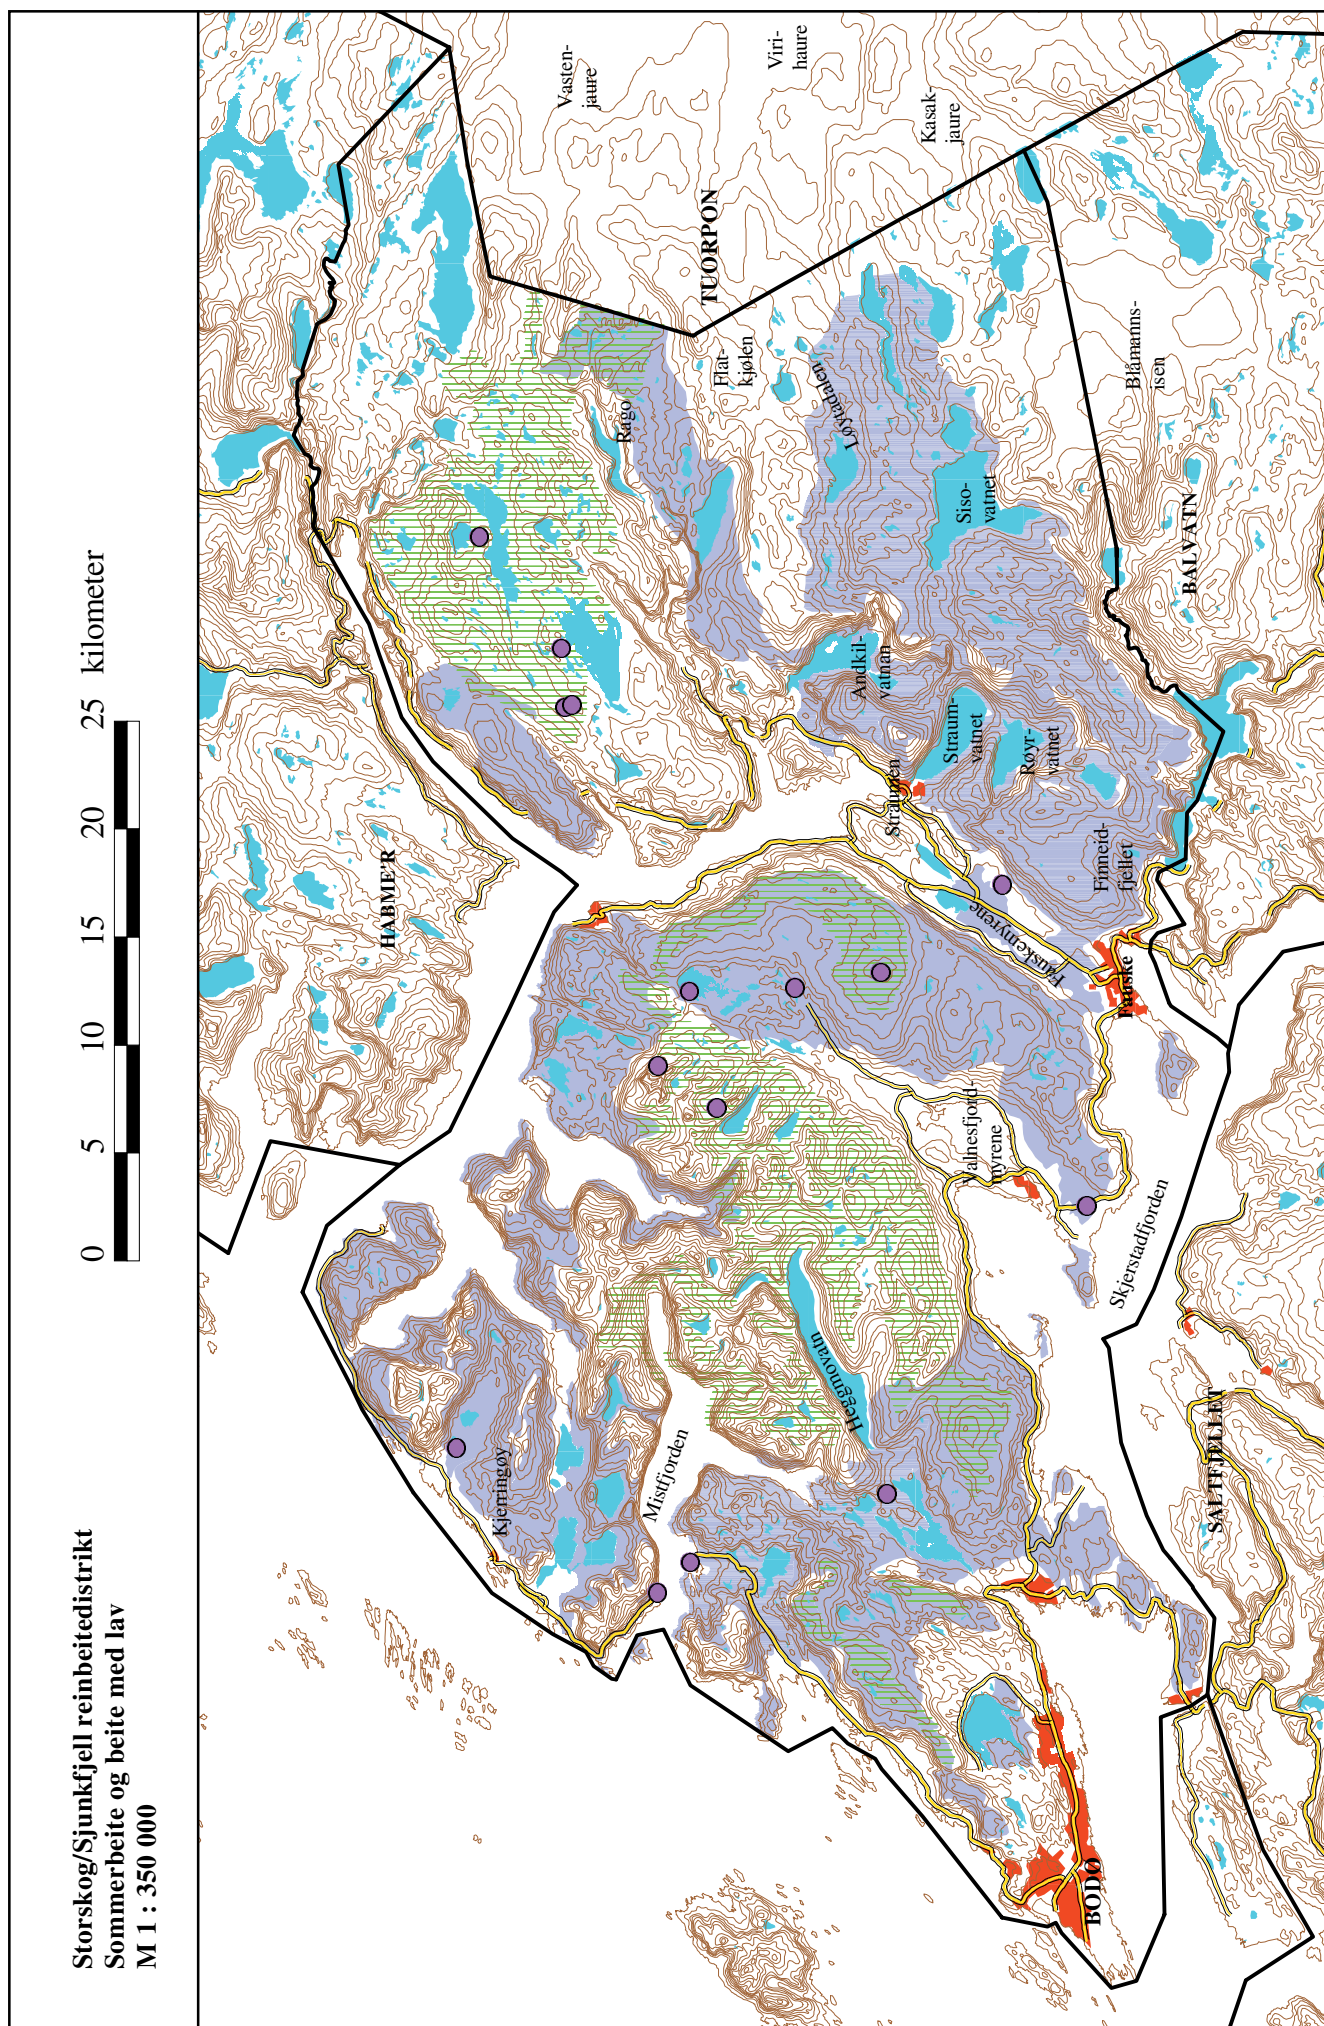

Frostisen reinbeitedistrikt  
Distriktets beskrivelse av sommerbeiter  
og beite med lav  
M 1 : 350 000

0 4 8 12 16 20 kilometer

Fagutvalgets forslag for Frostisen  
M 1 : 250 000

Hábmer reinbeitedistrikt  
Distriktets beskrivelse av sommerbeite  
og beite med lav  
M 1 : 480 000

0 5 10 15 20 25 kilometer

Fagutvalgets forslag for Hábmer  
M 1 : 250 000

**Balvatn reinbeitedistrikt**  
**Distriktsts beskrivelse av sommerbeite**  
**og beite med lav.**  
**M 1 : 280 000**

0 3 6 9 12 15 kilometer