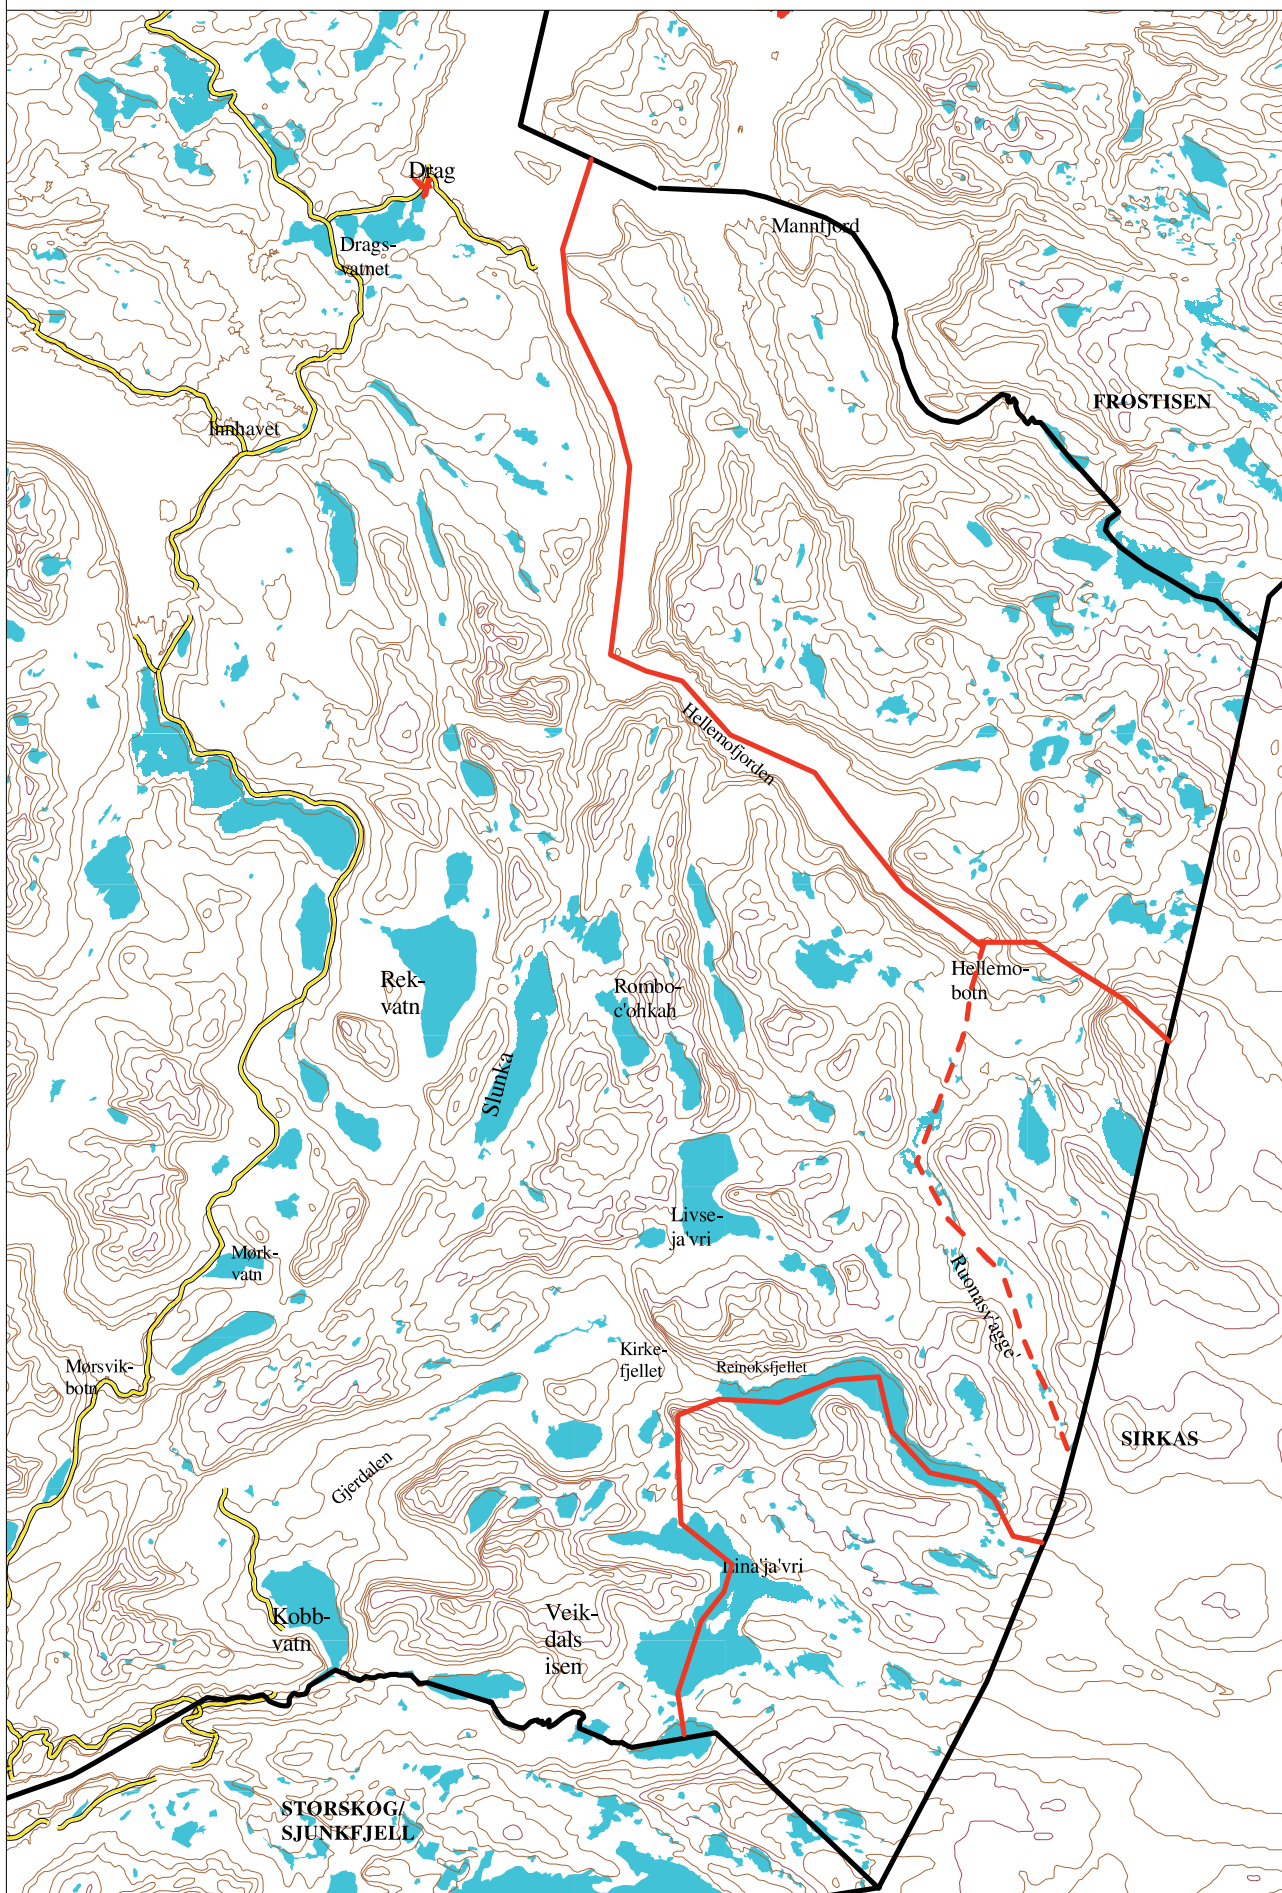

Frostisen reinbeitedistrikt  
Distriktets beskrivelse av sommerbeiter  
og beite med lav  
M 1 : 350 000

0 4 8 12 16 20 kilometer

Fagutvalgets forslag for Frostisen  
M 1 : 250 000

Hábmer reinbeitedistrikt  
Distriktets beskrivelse av sommerbeite  
og beite med lav  
M 1 : 480 000

0 5 10 15 20 25 kilometer

Fagutvalgets forslag for Hábmer  
M 1 : 250 000

**Balvatn reinbeitedistrikt**  
**Distriktsts beskrivelse av sommerbeite**  
**og beite med lav.**  
**M 1 : 280 000**

0 3 6 9 12 15 kilometer