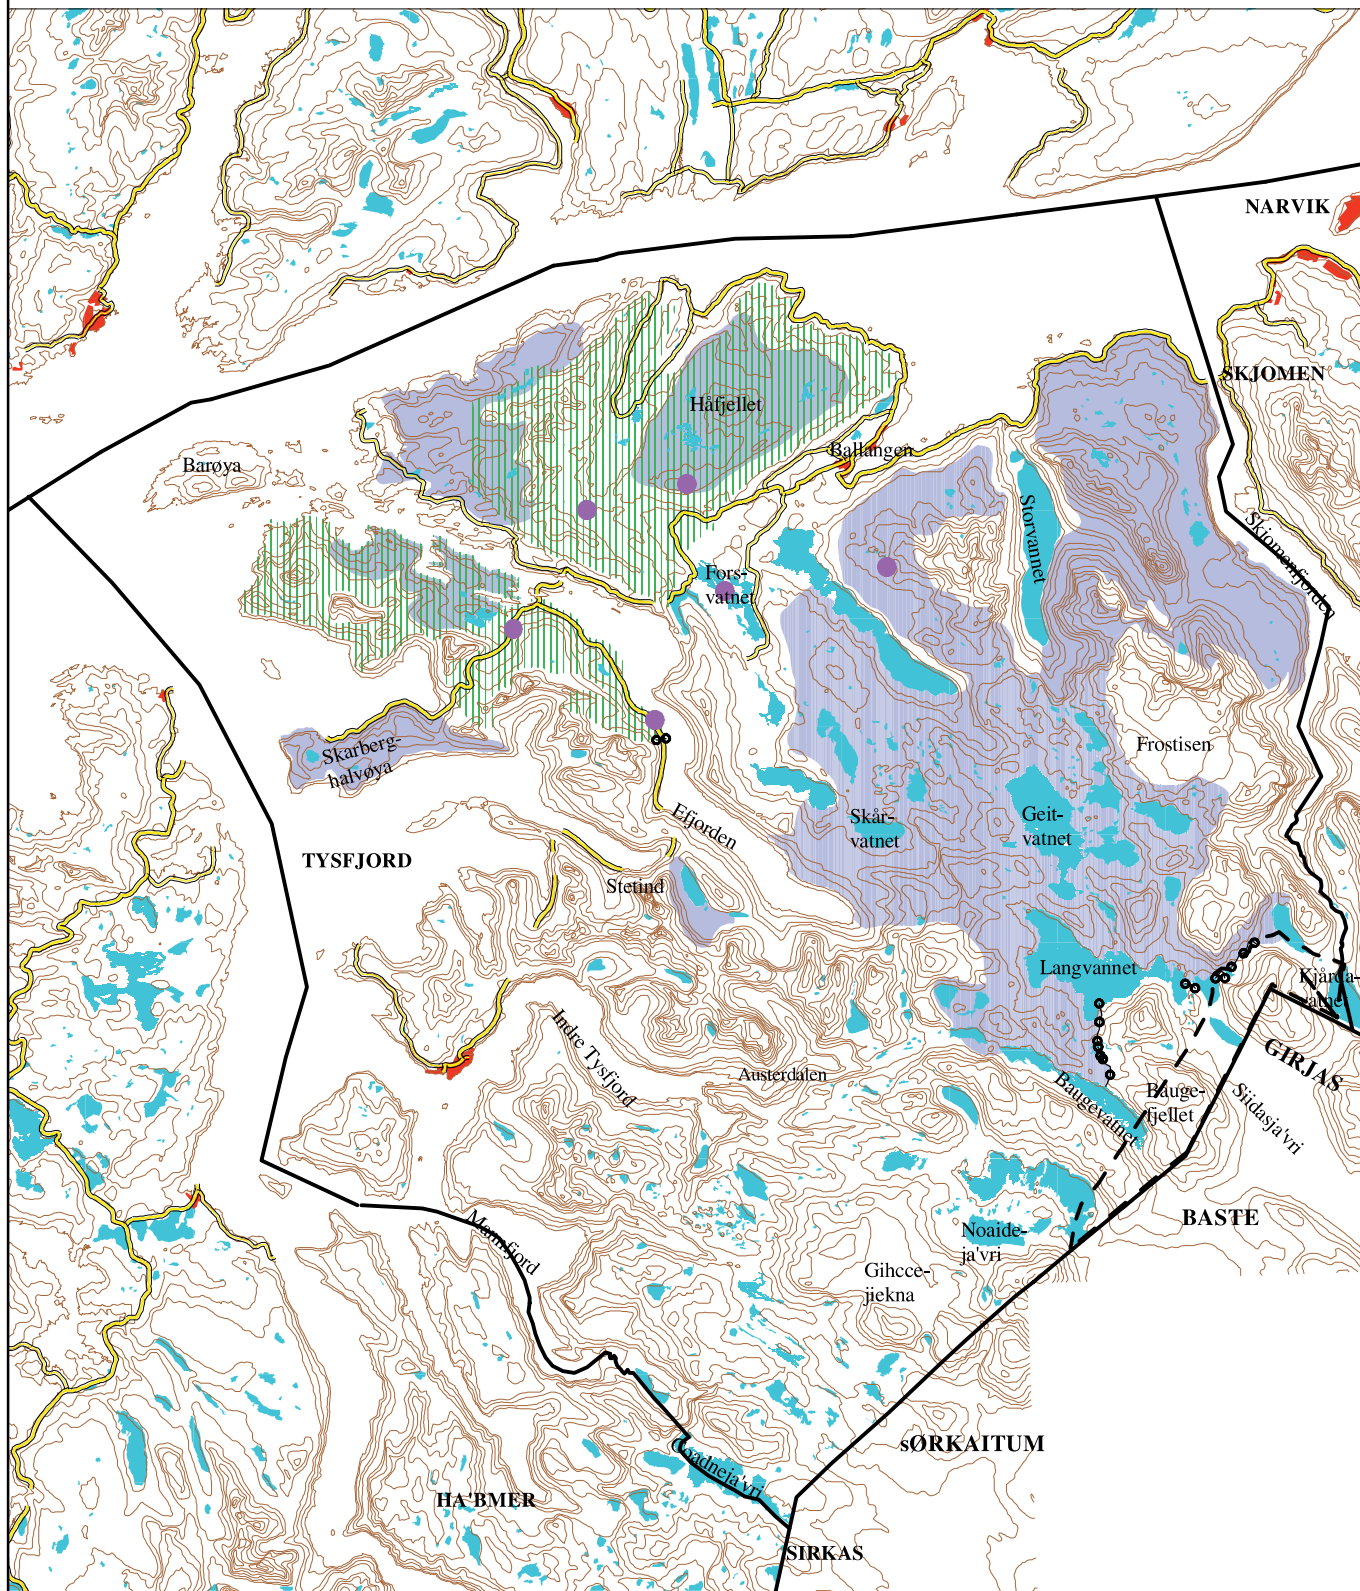

Frostisen reinbeitedistrikt  
Distriktets beskrivelse av sommerbeiter  
og beite med lav  
M 1 : 350 000

0 4 8 12 16 20 kilometer

Fagutvalgets forslag for Frostisen  
M 1 : 250 000

Hábmer reinbeitedistrikt  
Distriktets beskrivelse av sommerbeite  
og beite med lav  
M 1 : 480 000

0 5 10 15 20 25 kilometer

Fagutvalgets forslag for Hábmer  
M 1 : 250 000

**Balvatn reinbeitedistrikt**  
**Distriktsts beskrivelse av sommerbeite**  
**og beite med lav.**  
**M 1 : 280 000**

0 3 6 9 12 15 kilometer