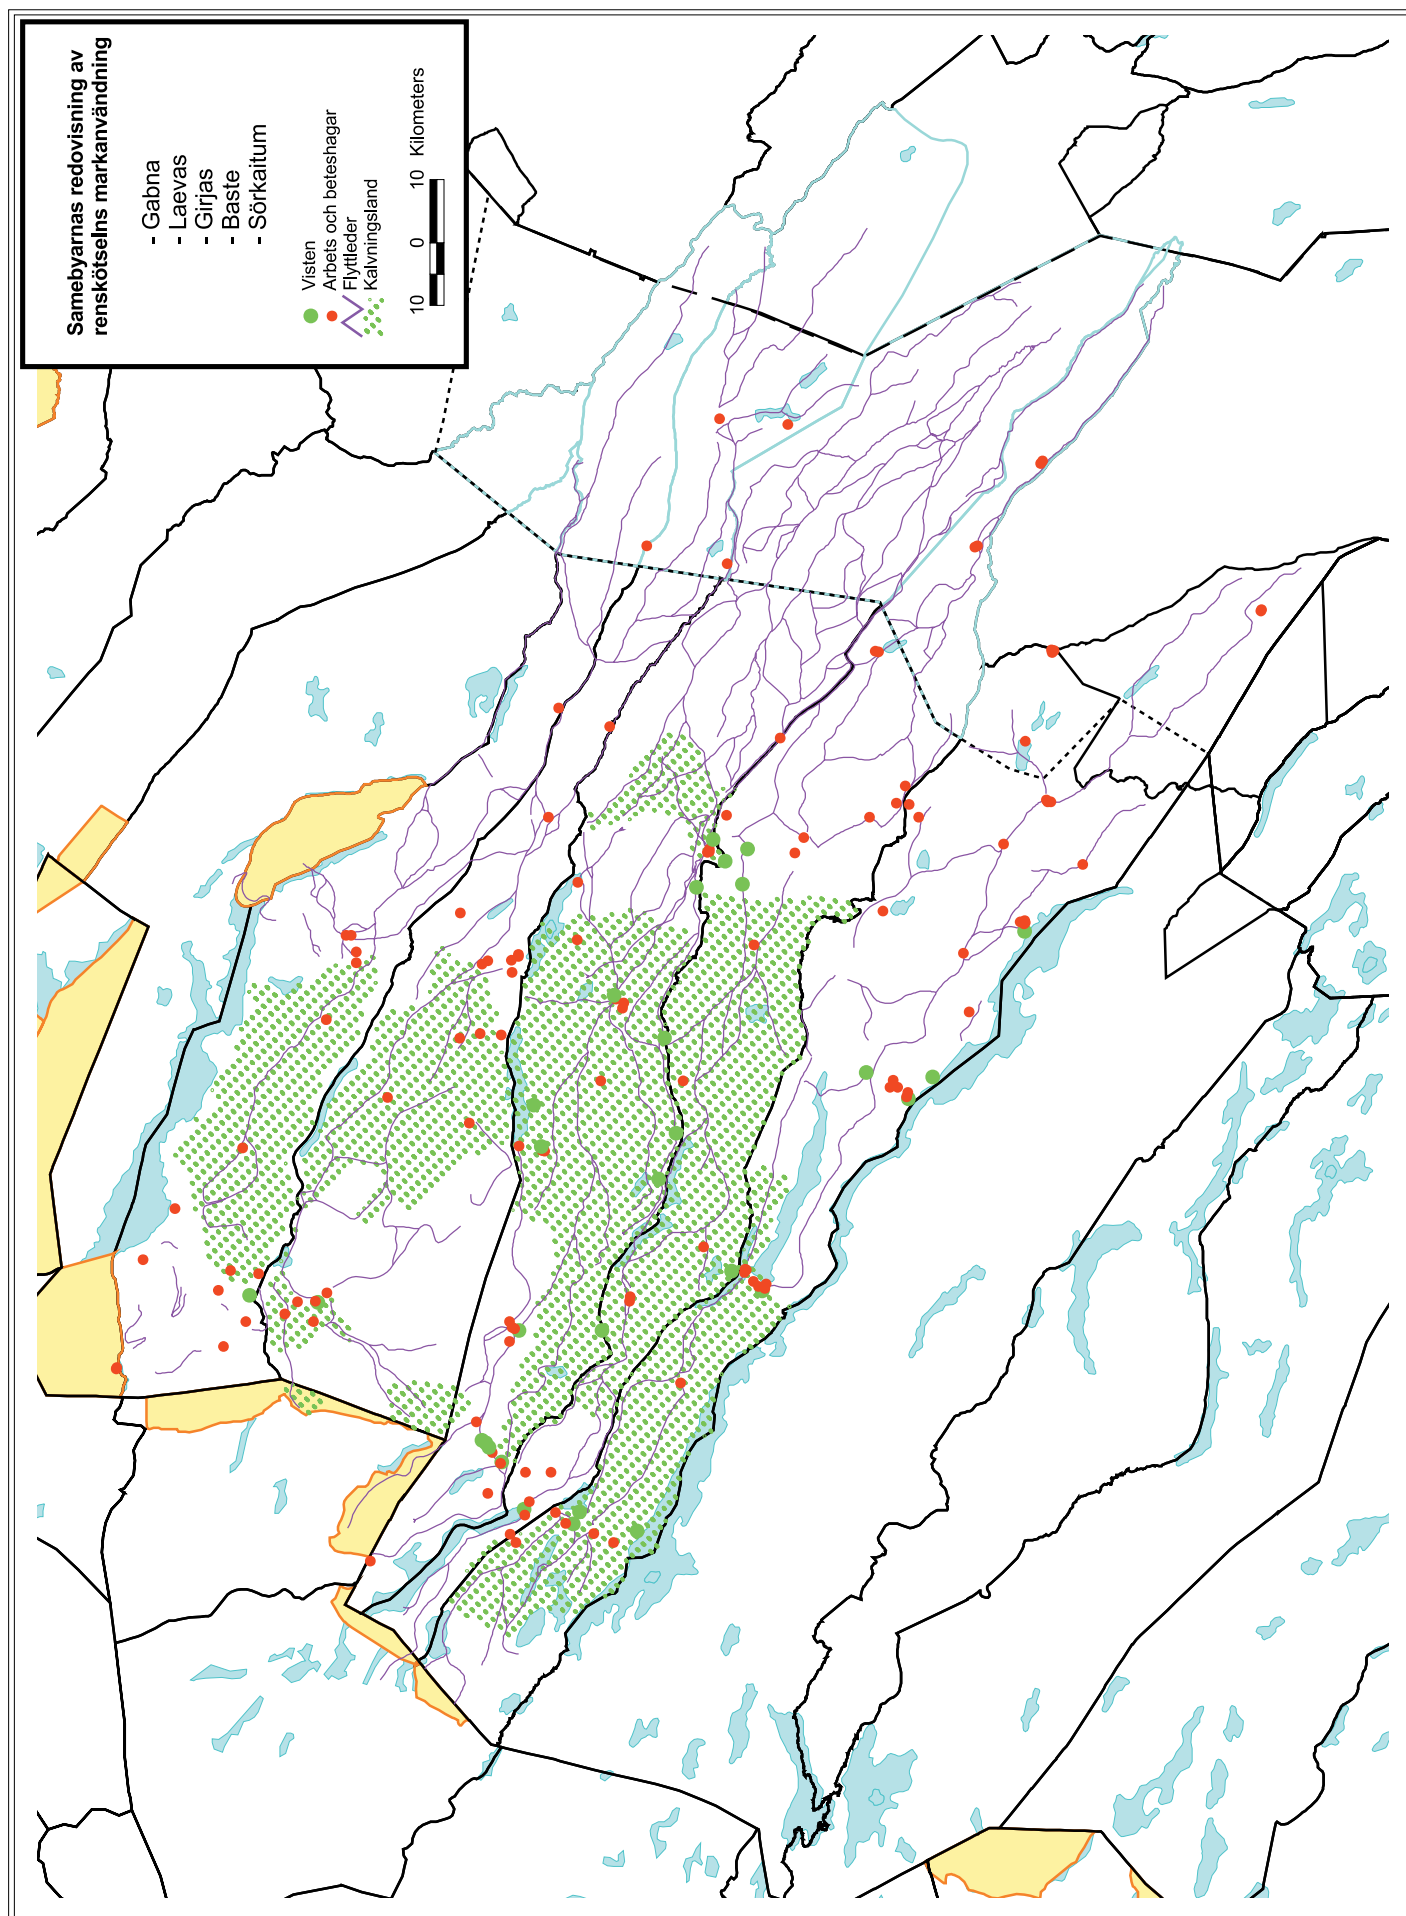

Frostisen reinbeitedistrikt  
Distriktets beskrivelse av sommerbeiter  
og beite med lav  
M 1 : 350 000

0 4 8 12 16 20 kilometer

Fagutvalgets forslag for Frostisen  
M 1 : 250 000

Hábmer reinbeitedistrikt  
Distriktets beskrivelse av sommerbeite  
og beite med lav  
M 1 : 480 000

0 5 10 15 20 25 kilometer

Fagutvalgets forslag for Hábmer  
M 1 : 250 000

**Balvatn reinbeitedistrikt**  
**Distriktsts beskrivelse av sommerbeite**  
**og beite med lav.**  
**M 1 : 280 000**

0 3 6 9 12 15 kilometer