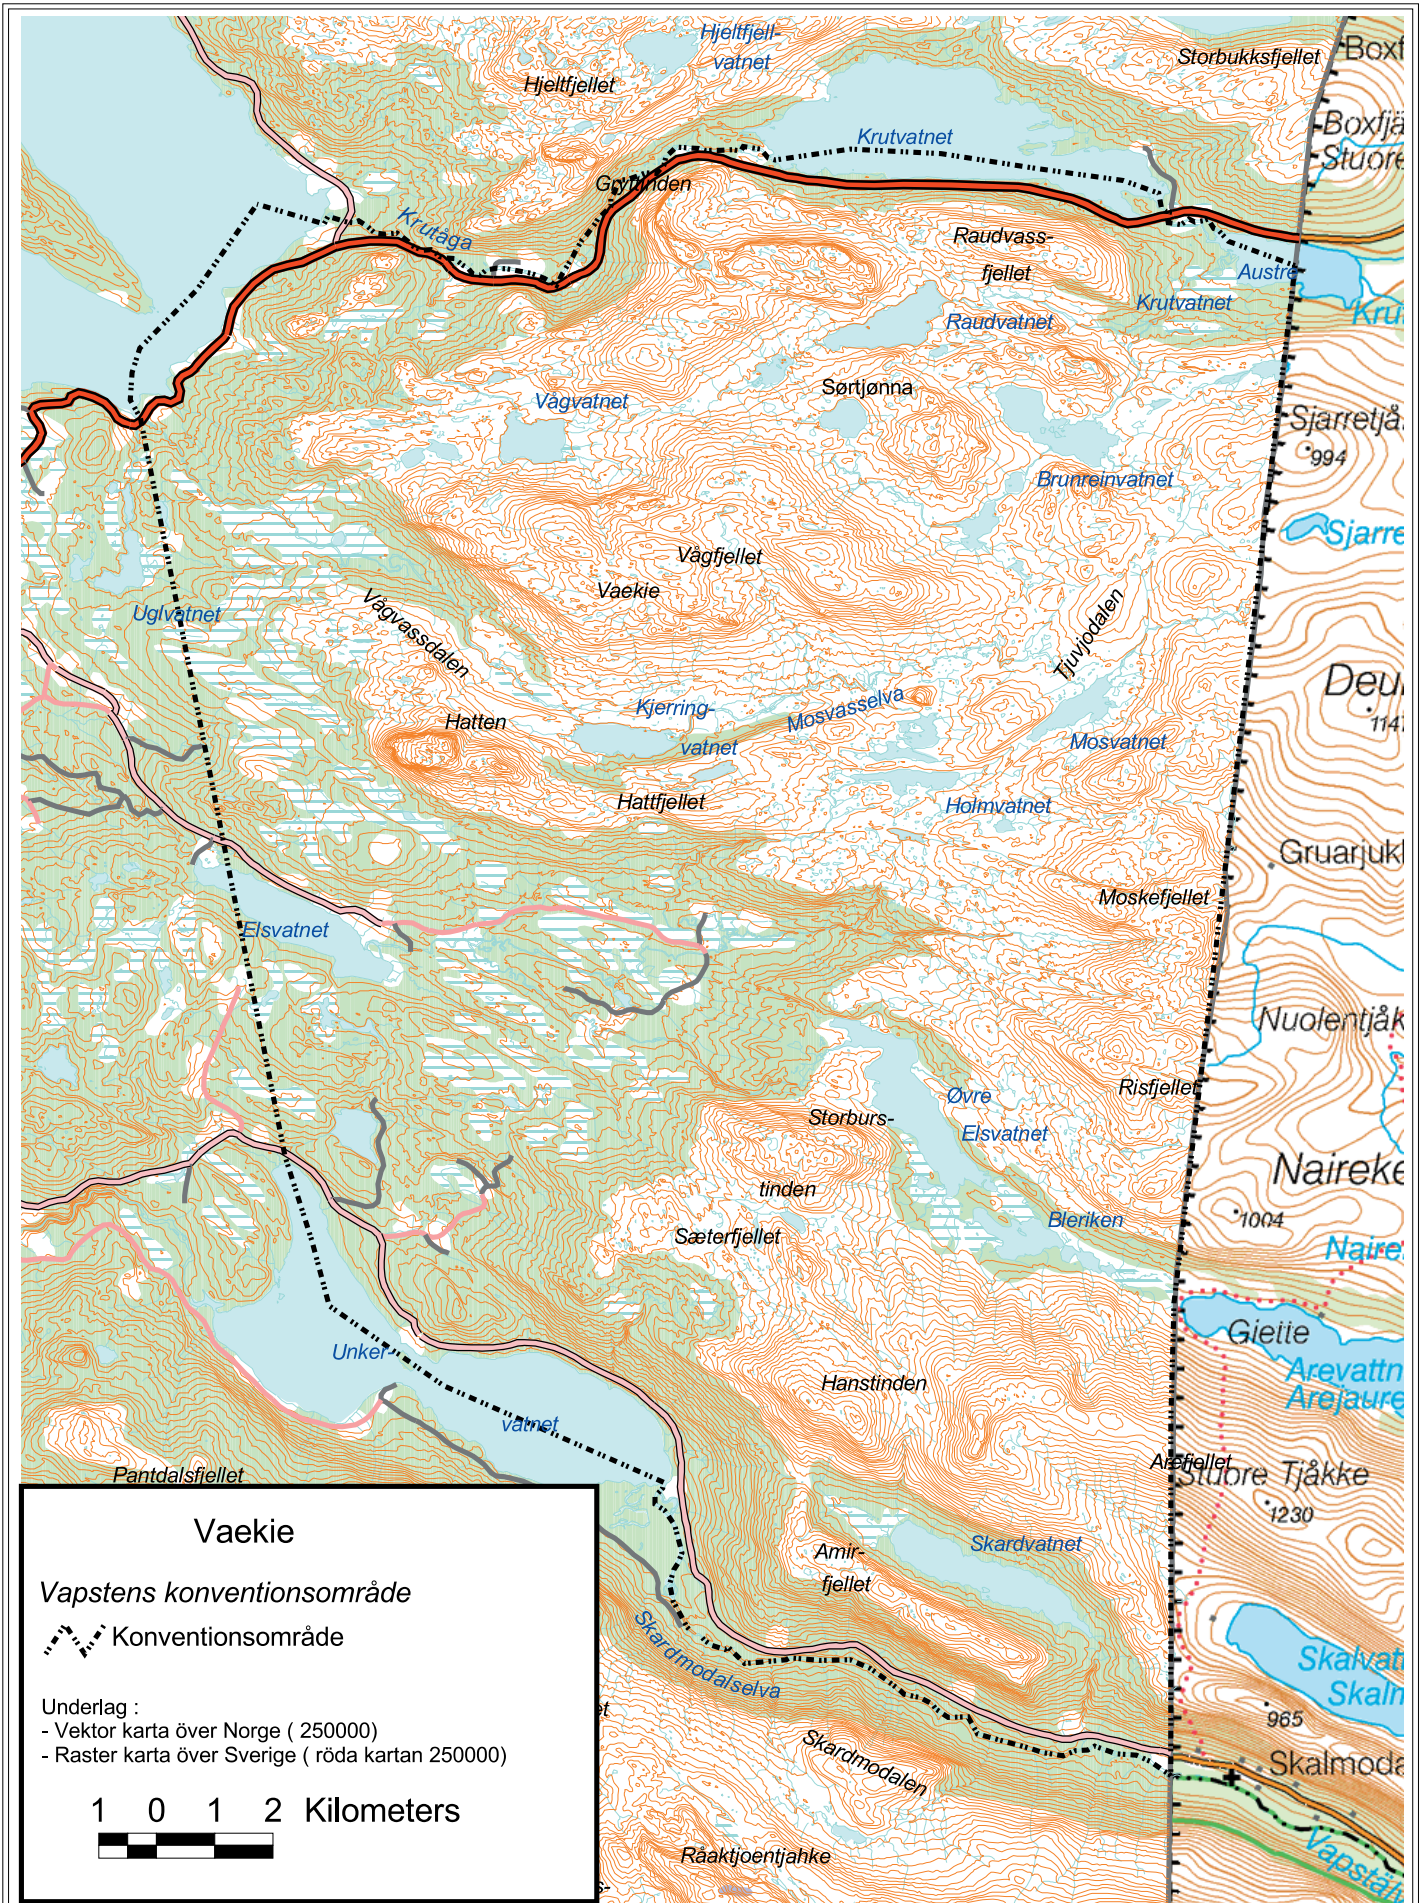

Evttohus - Innstilling - Betänkande
4.3.3 Region Helgeland og Västerbotten