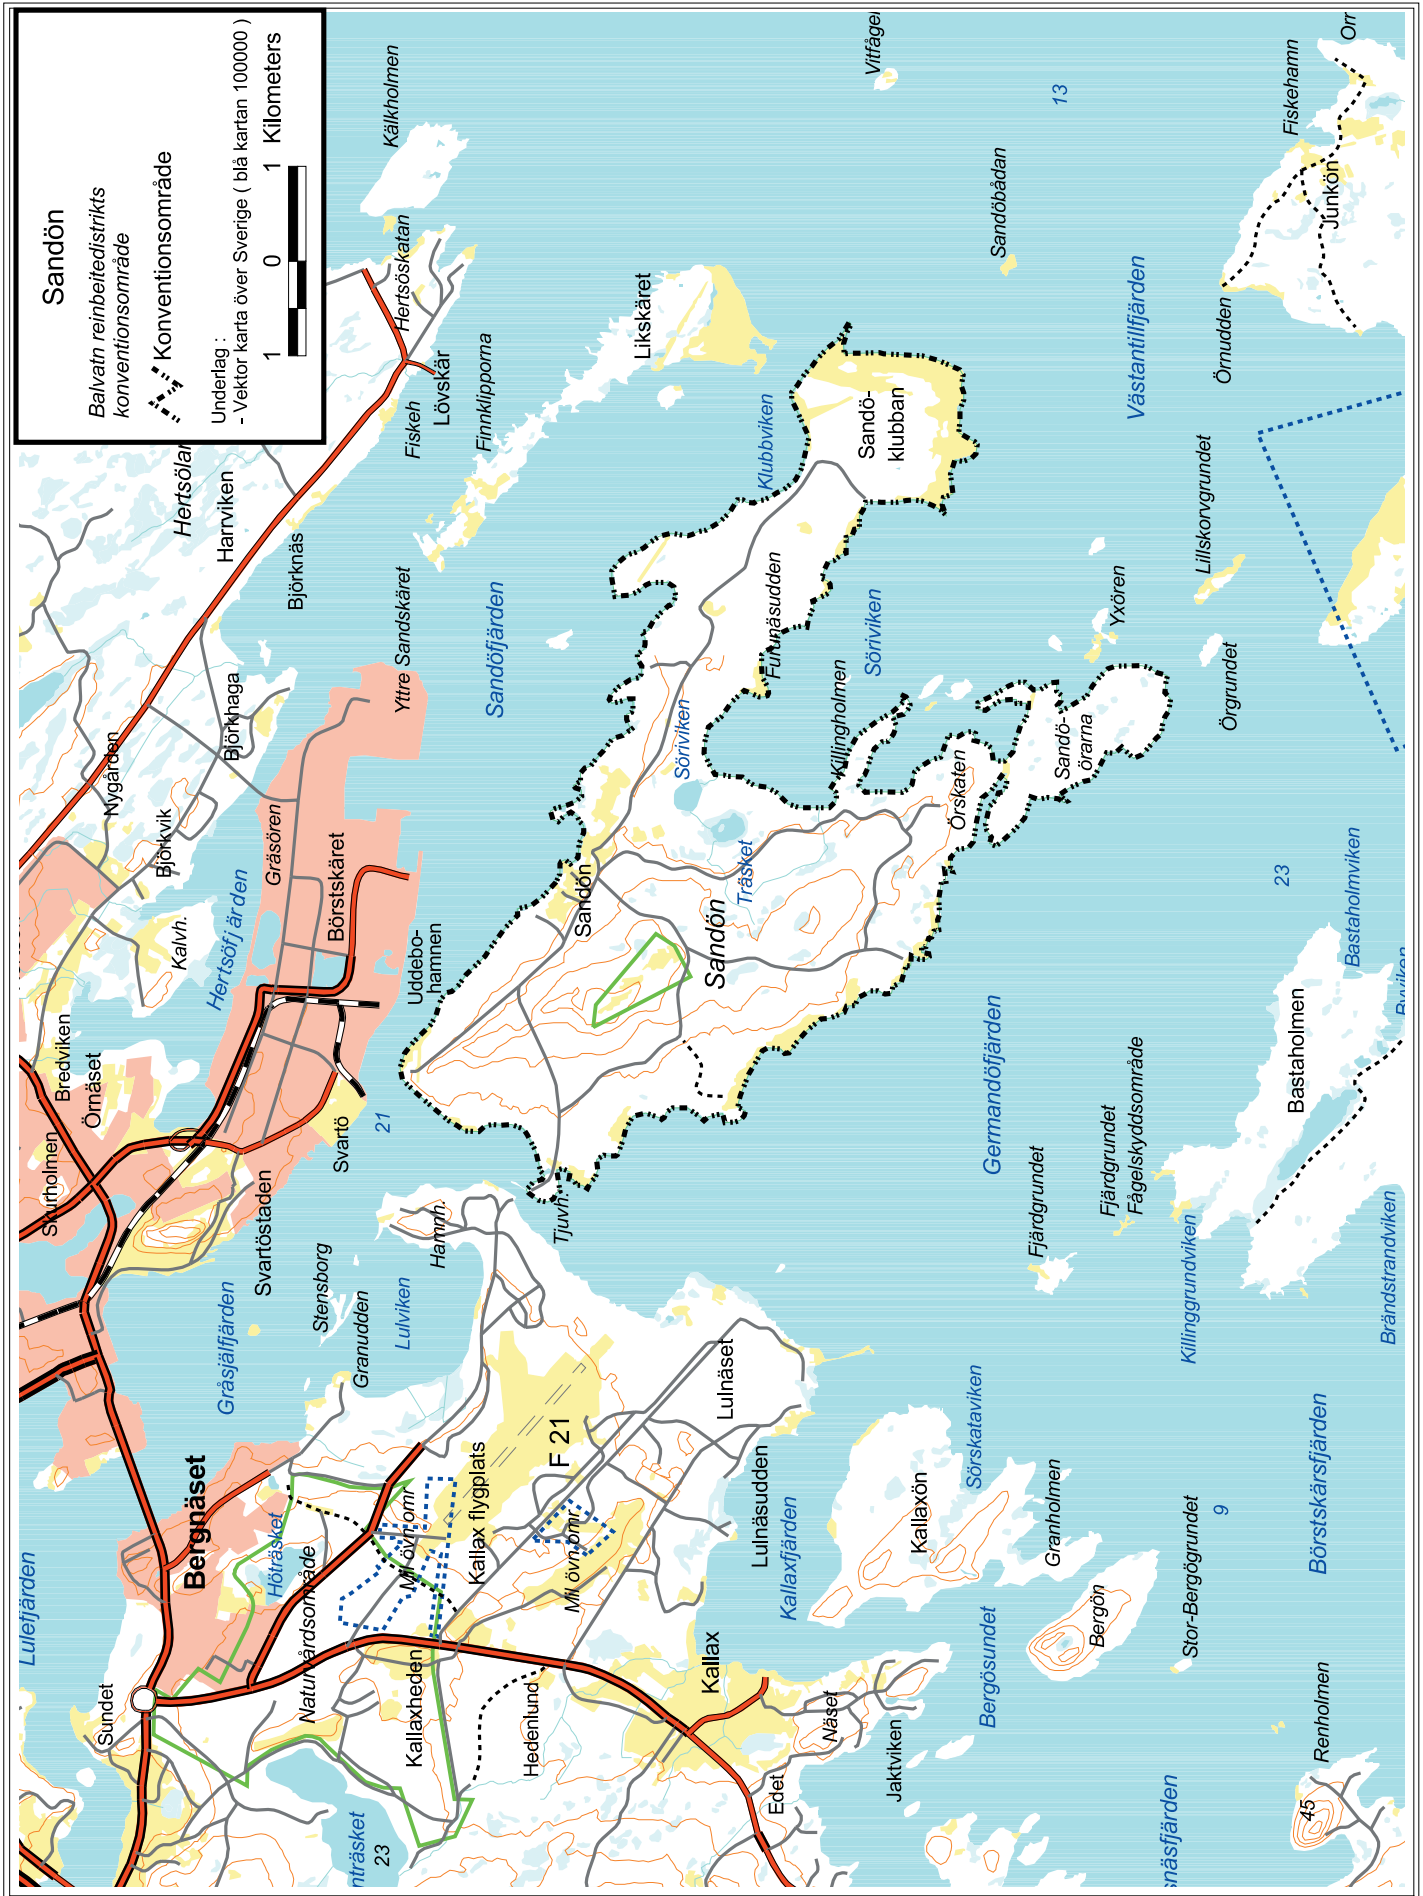

Evttohus - Innstilling - Betänkande
4.3.2 Region nordlige Nordland og mellomste og sørlige Norrbotten

Evttohus - Innstilling - Betänkande
 4.3.2 Region nordlige Nordland og mellomste og sørlige Norrbotten

Evttohus - Innstilling - Betänkanke
4.3.2 Region nordlige Nordland og mellomste og sørlige Norrbotten

Svanjggá
Semisjaur-Njargs gränsbetesområde

--- Gränsbetesområde

Underlag :
- Vektor karta över Norge (250000)
- Raster karta över Sverige (röda kartan 250000)