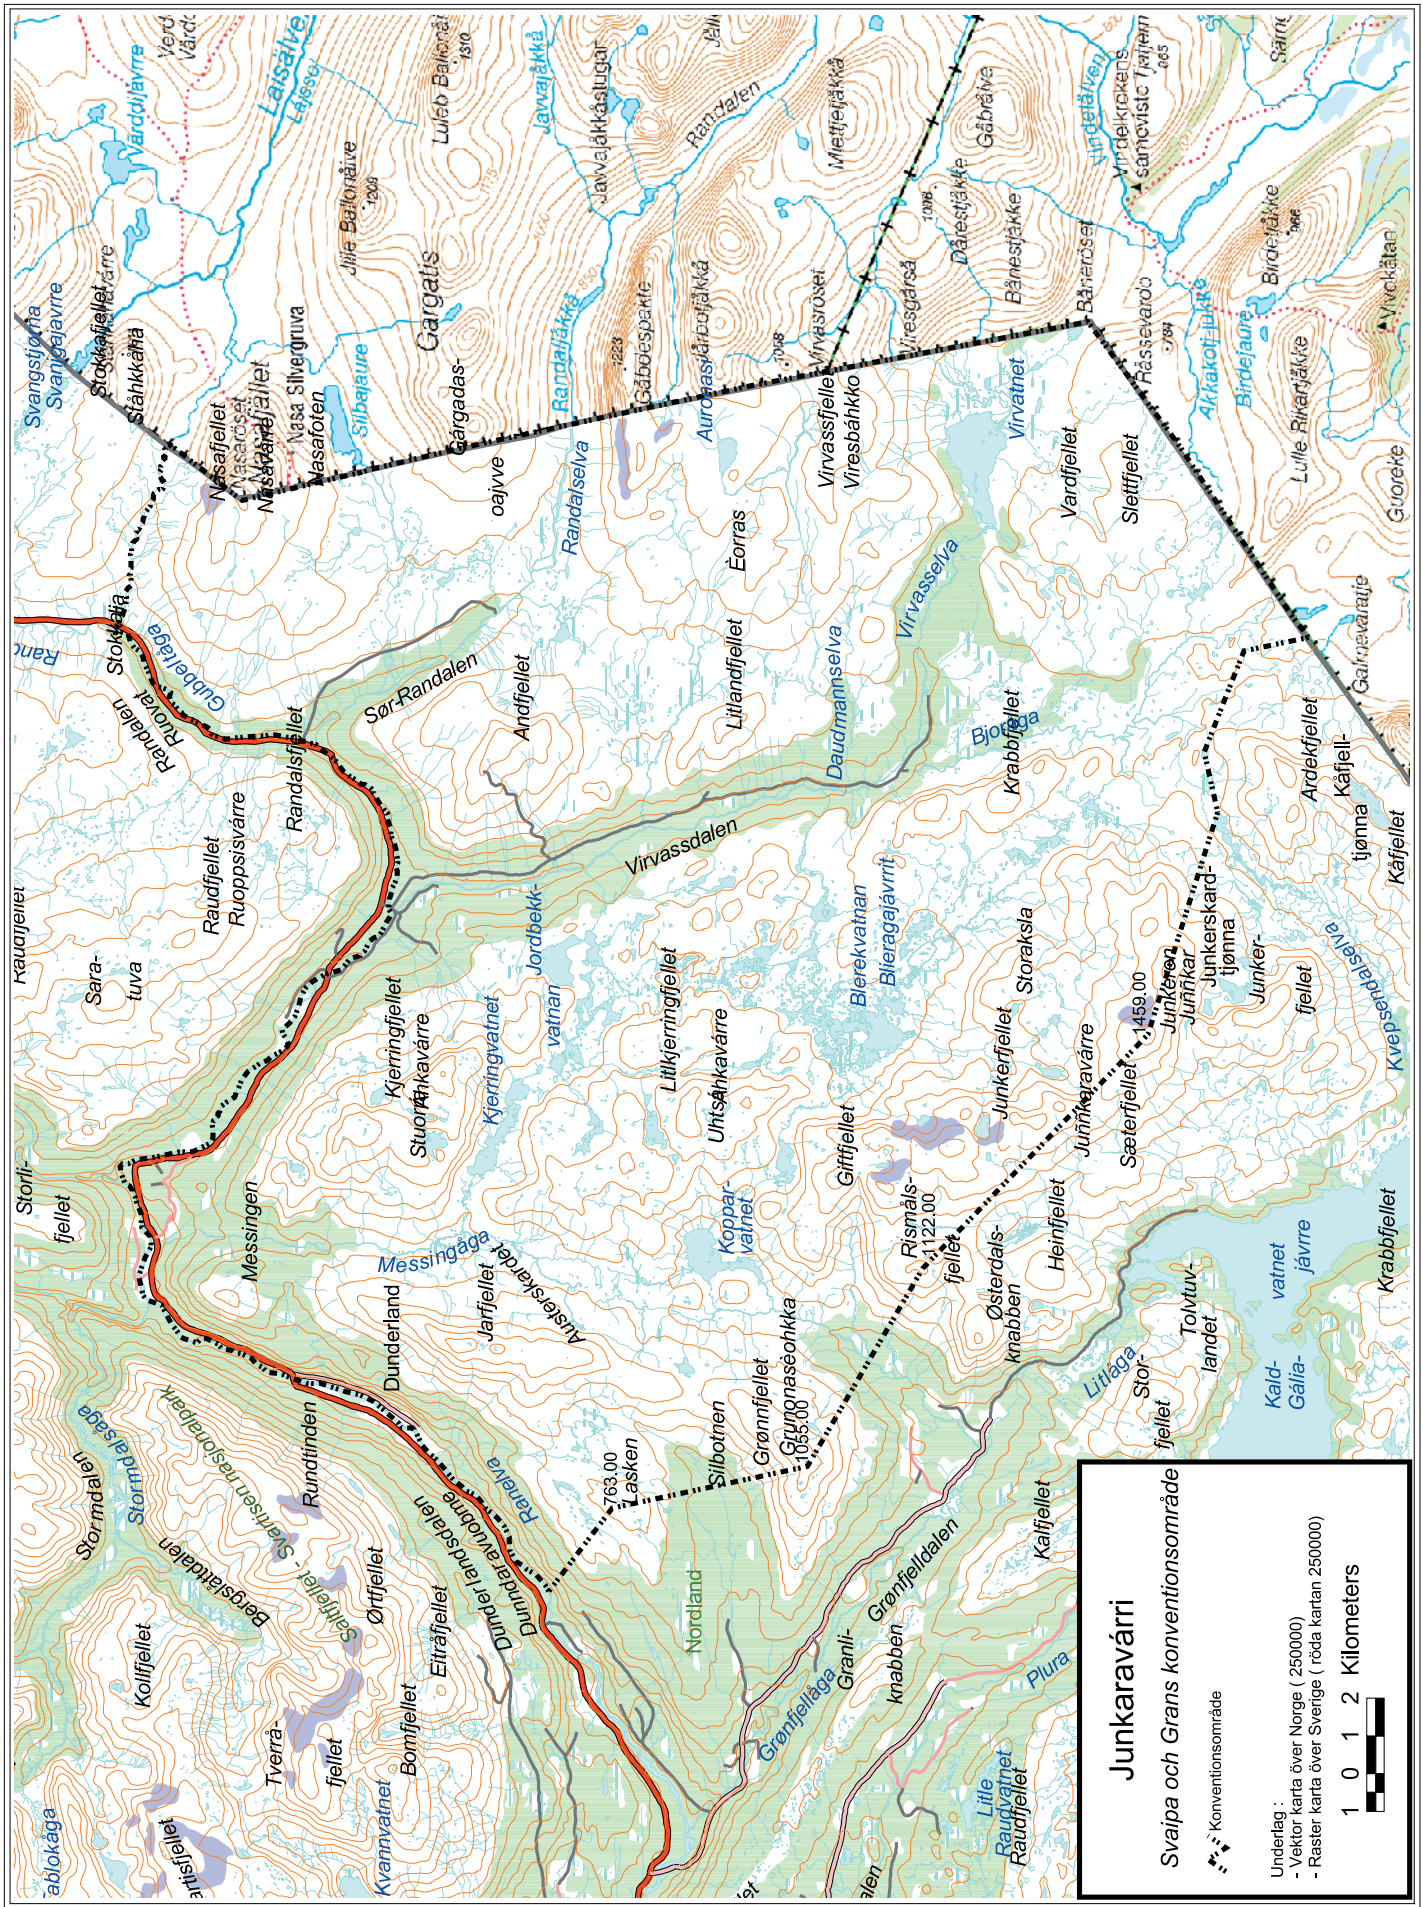

Junkaravári

Svaipa och Grans konventionsområde

Konventionsområde
Underlag :
- Vektor karta över Norge (2500000)
- Raster karta över Sverige (röda kartan 2500000)

1 0 1 2 Kilometers