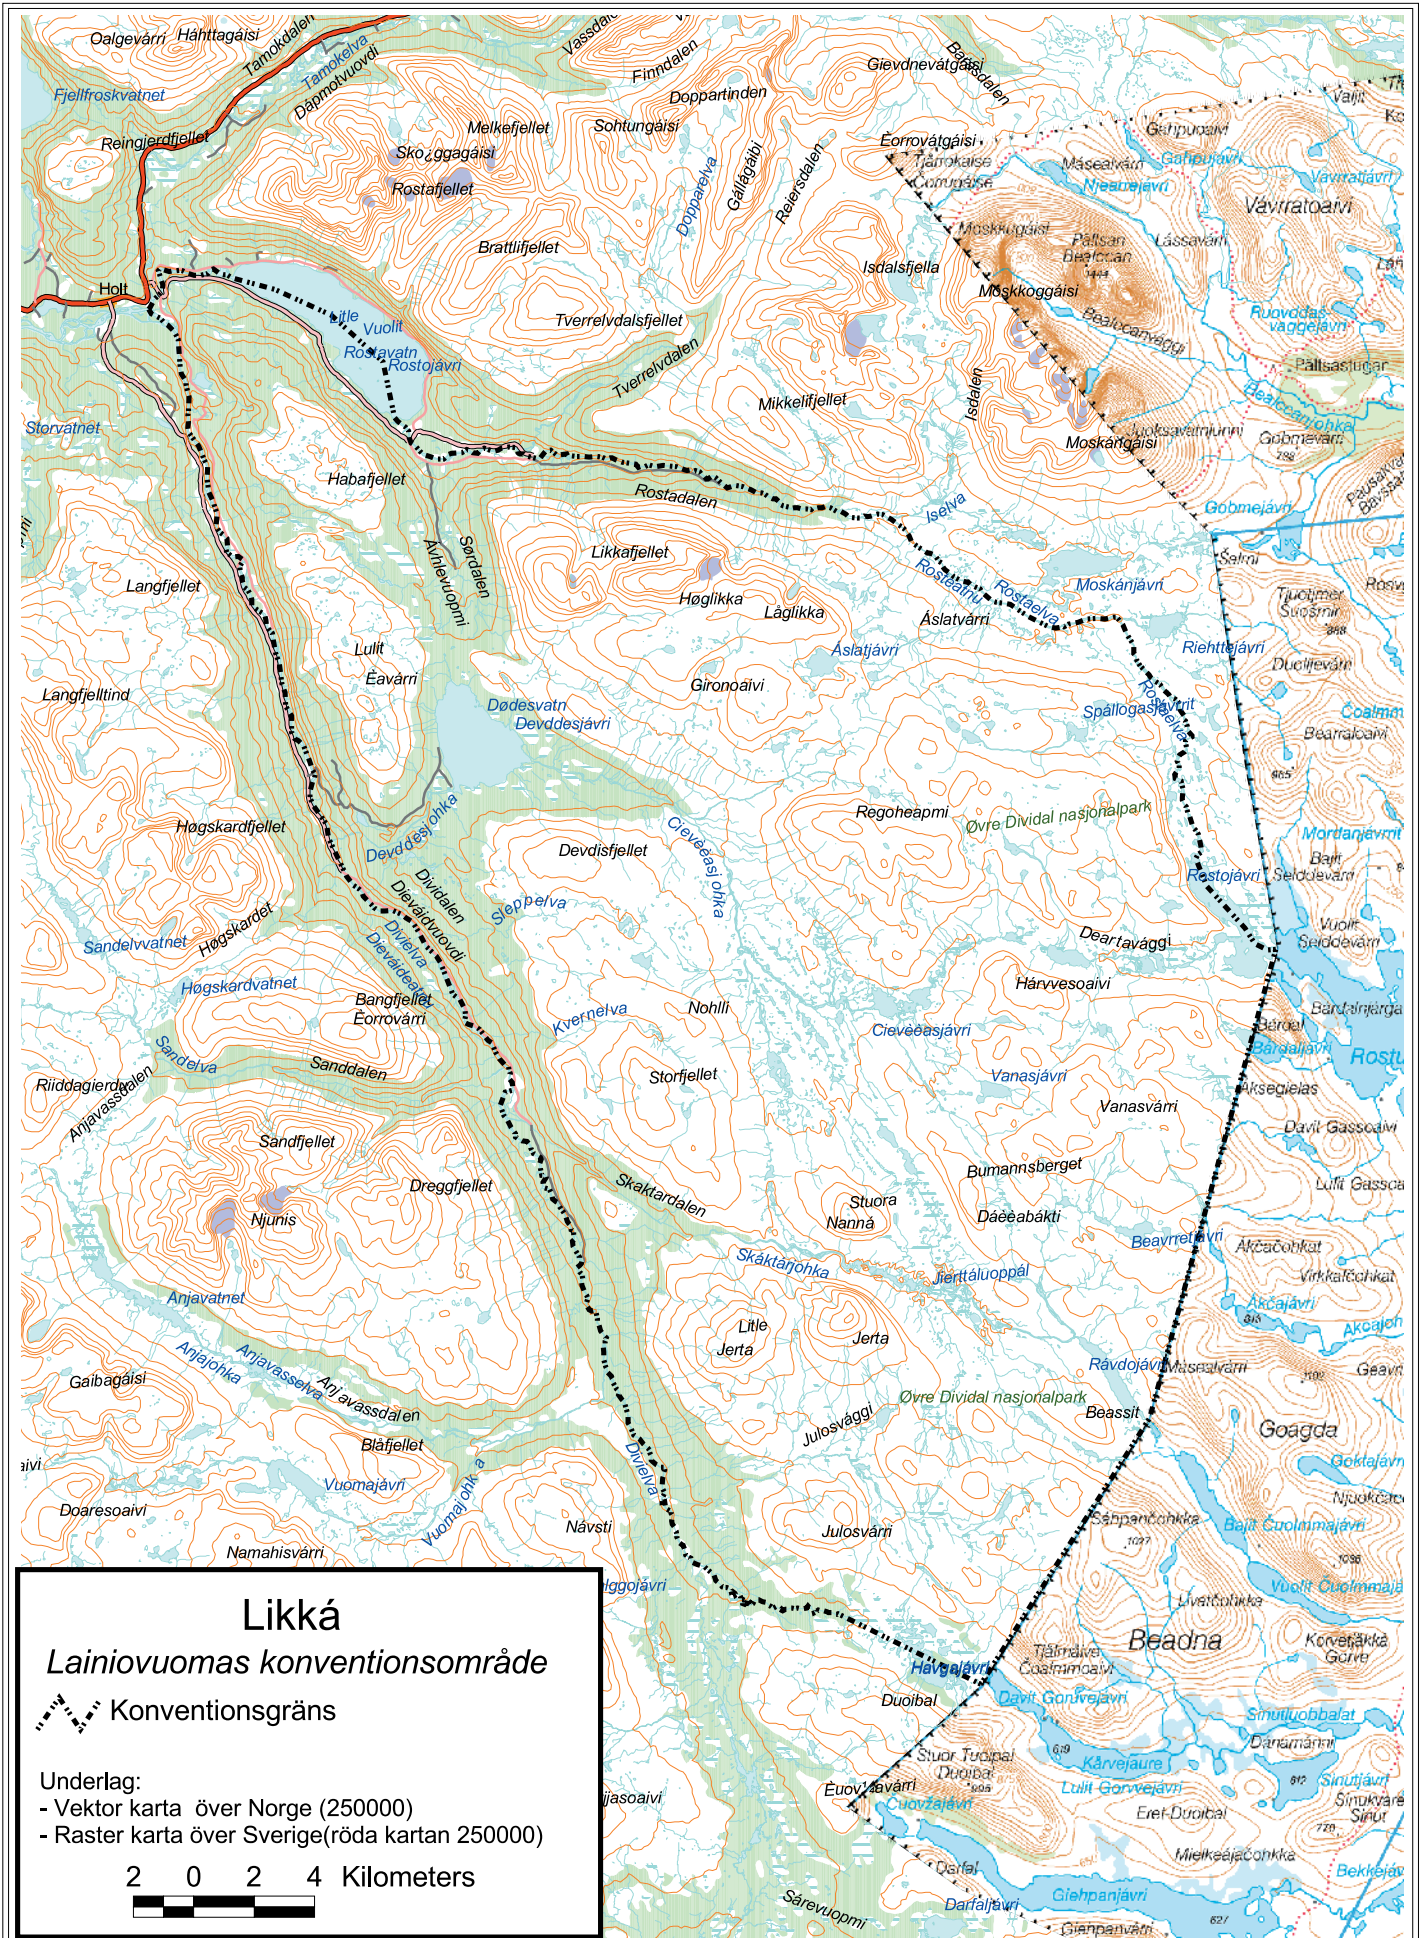

Evttohus - Innstilling - Betänkande
4.3.1 Region Troms og Nordlige Norrbotten