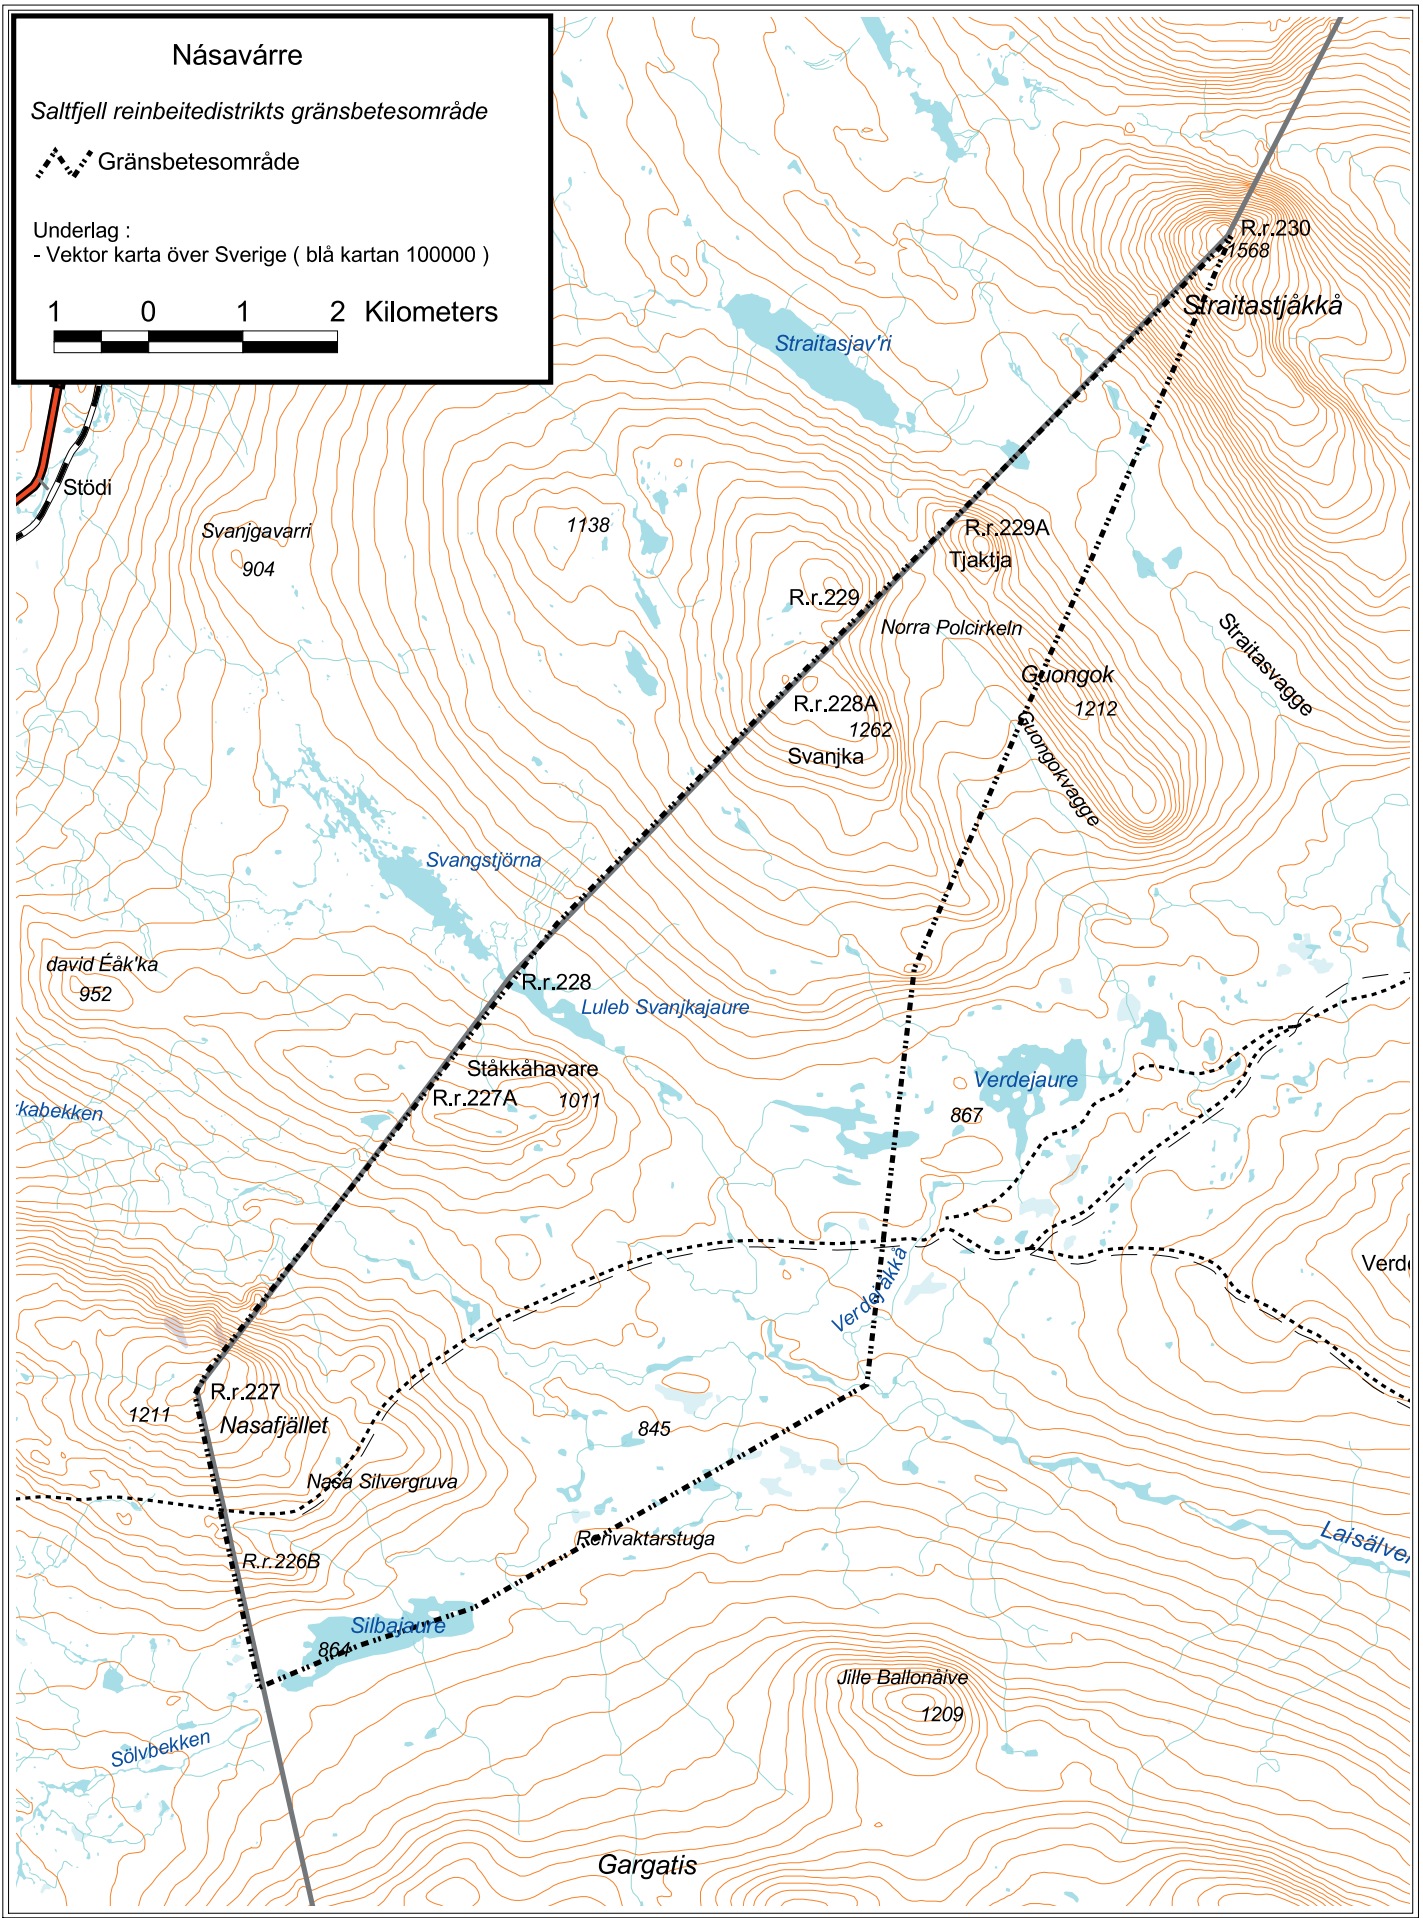

Evttohus - Innstilling - Betänkande
4.3.2 Region nordlige Nordland og mellomste og sørlige Norrbotten