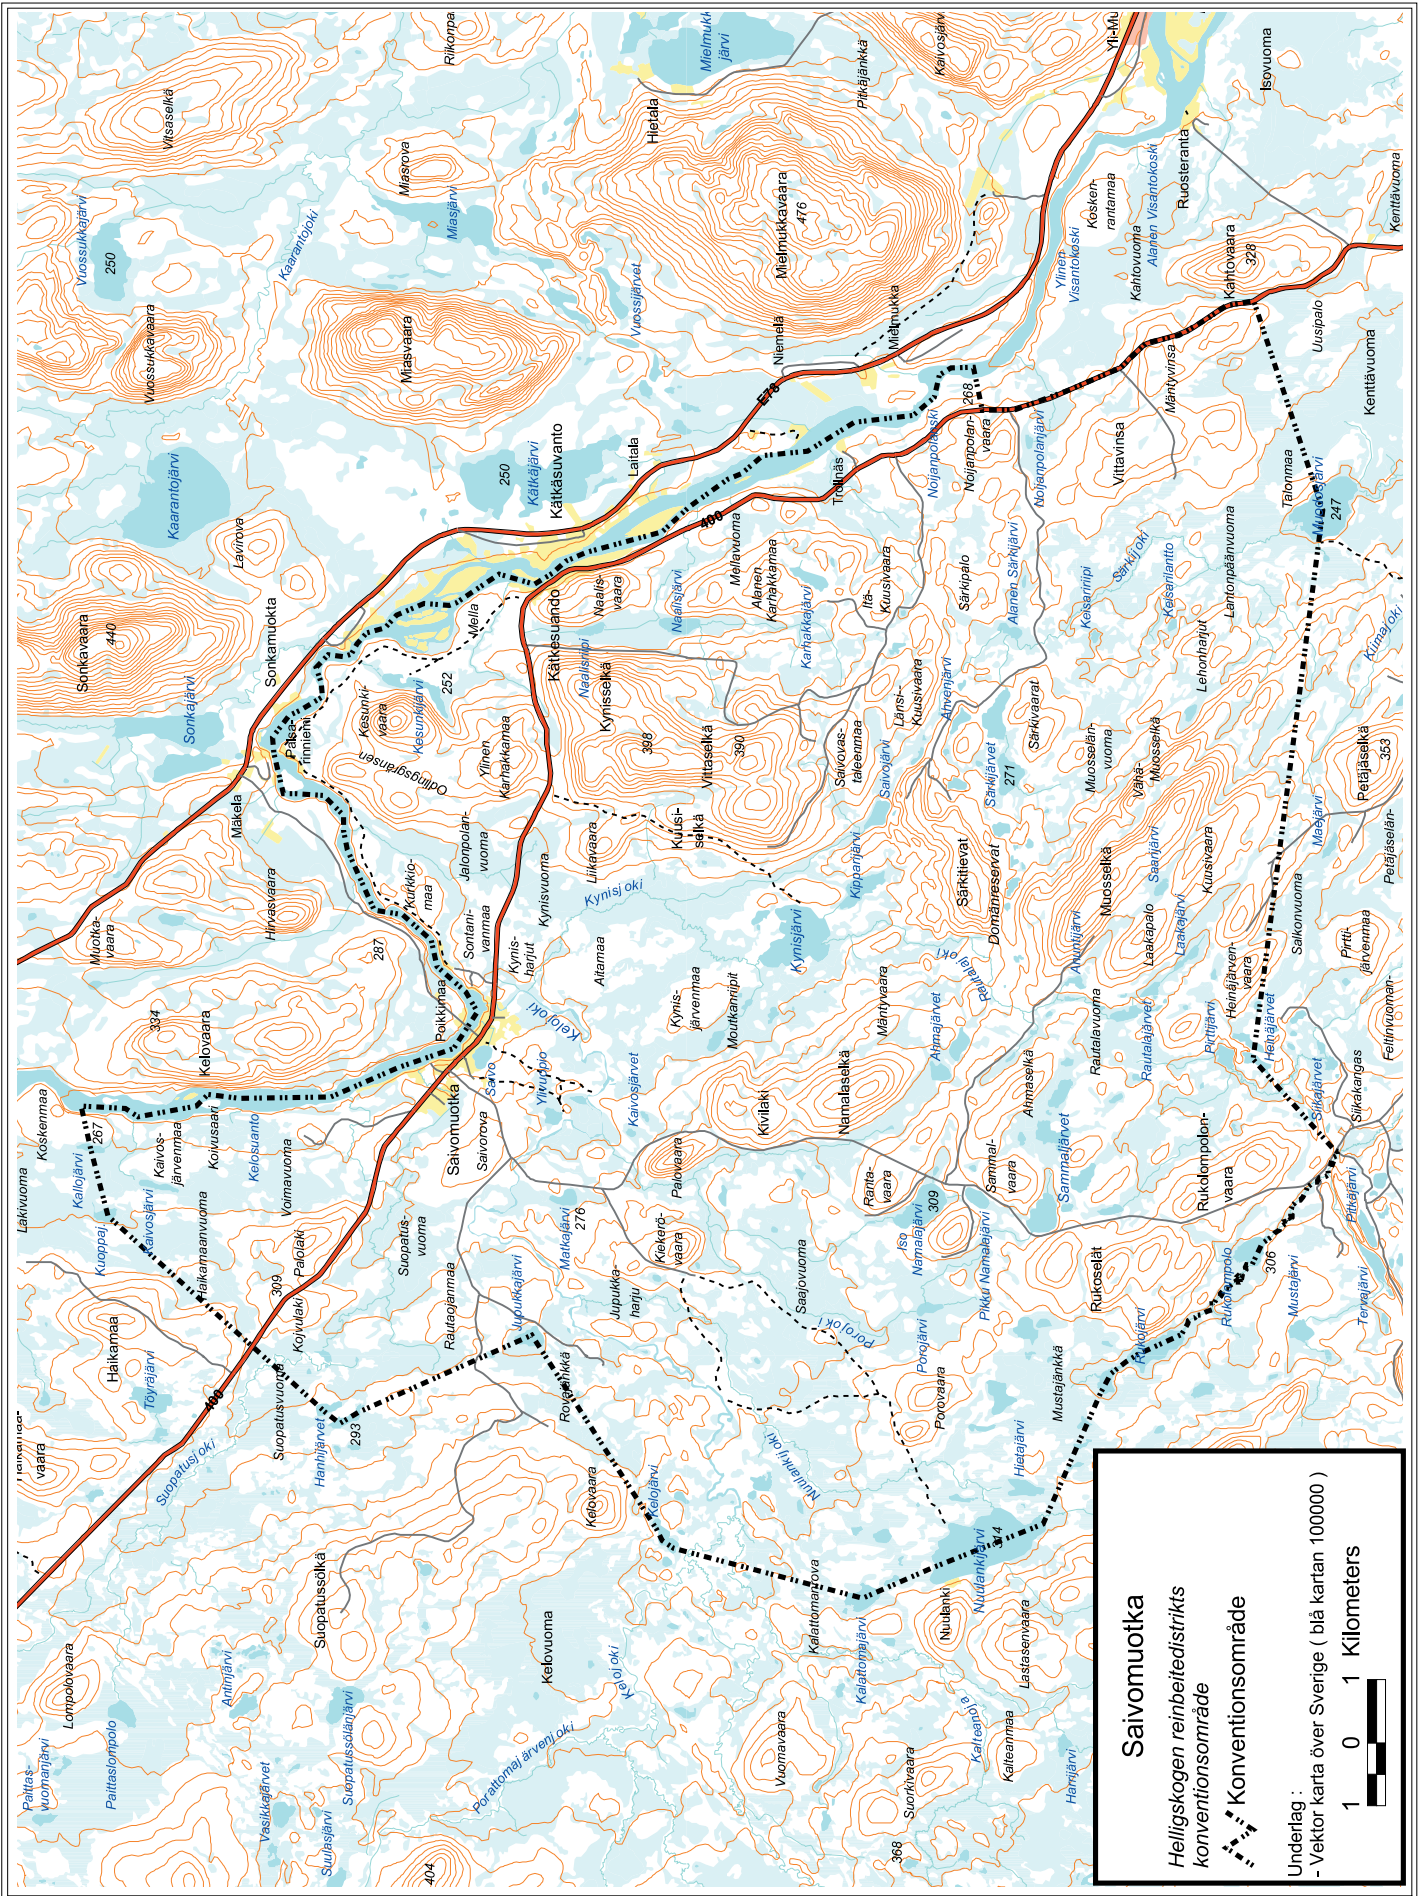

Ettthohus - Innstilling - Betänkande
4.3.1 Region Troms og Nordlige Norrbotten