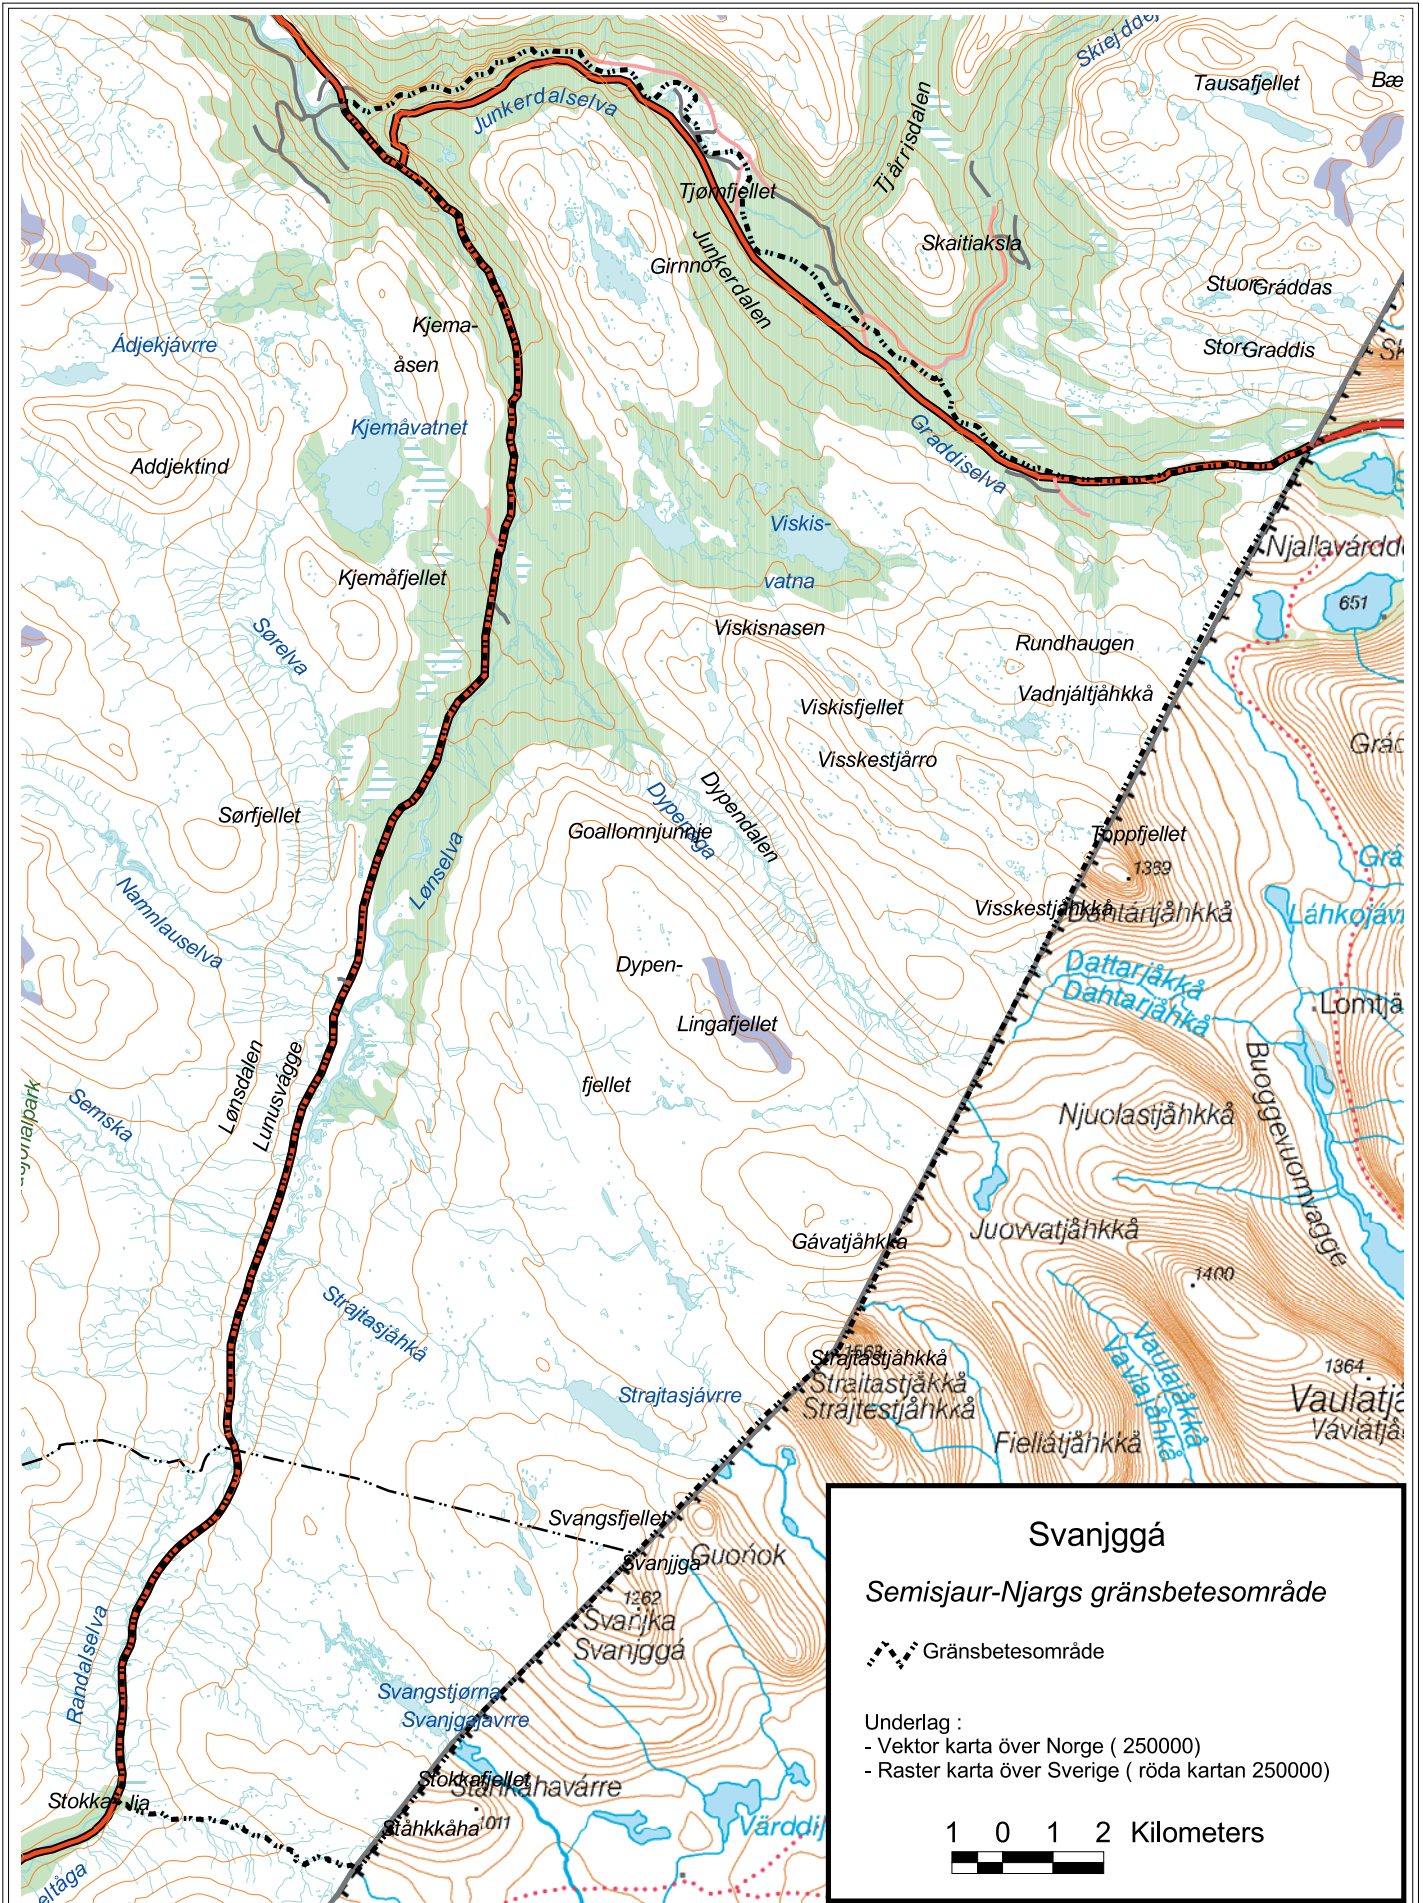

Evttohus - Innstilling - Betänkanke
4.3.2 Region nordlige Nordland og mellomste og sørlige Norrbotten

Svanjggá
Semisjaur-Njargs gränsbetesområde

--- Gränsbetesområde

Underlag :
- Vektor karta över Norge (250000)
- Raster karta över Sverige (röda kartan 250000)