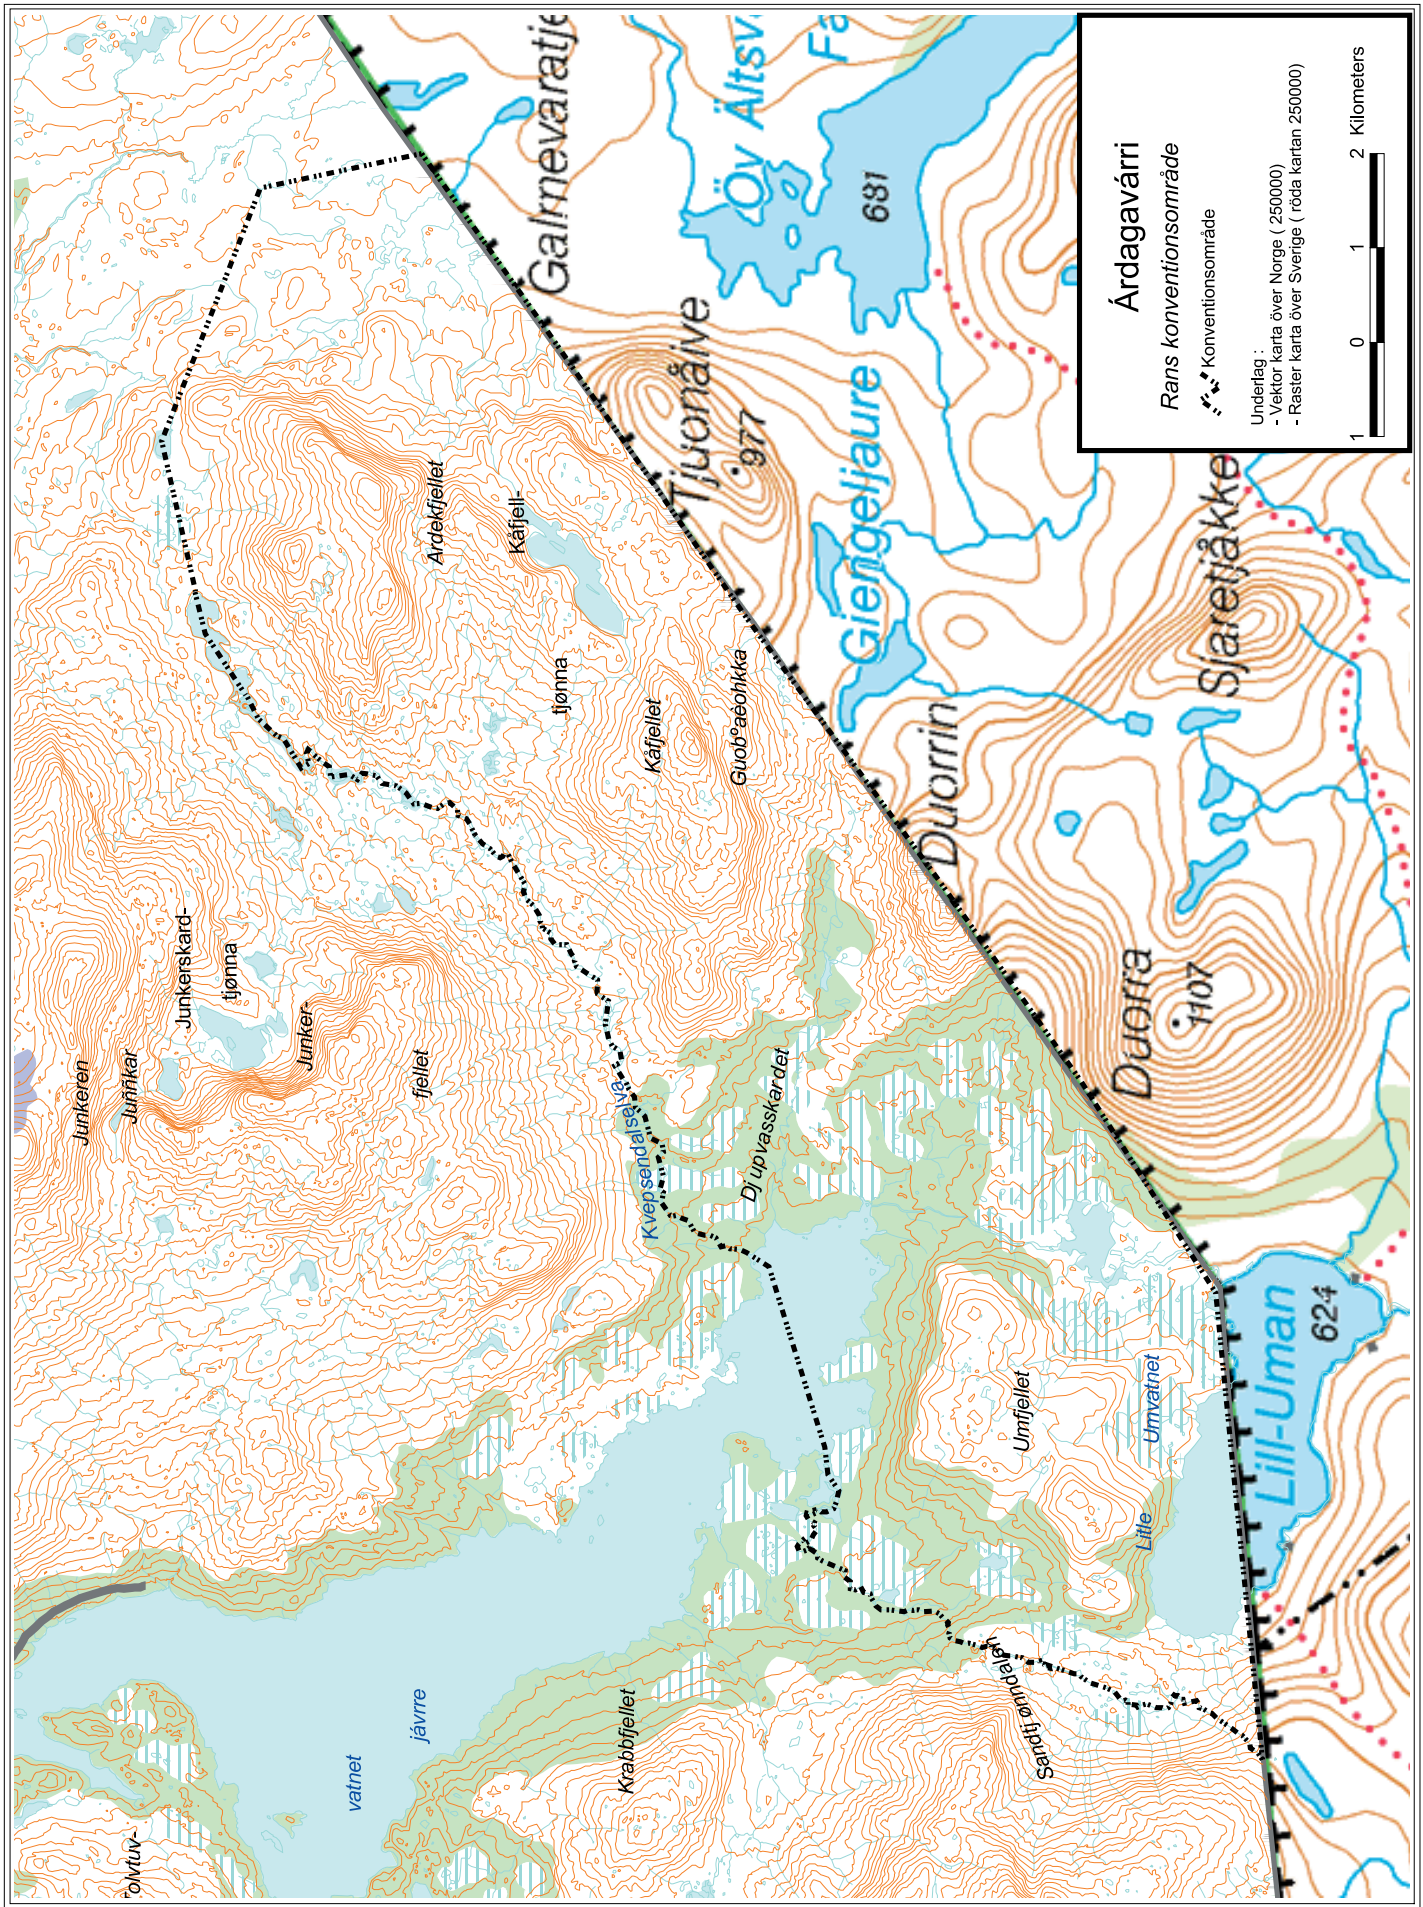

Etttohus - Innstilling - Betänkande
4.3.3 Region Helgeland og Västerbotten