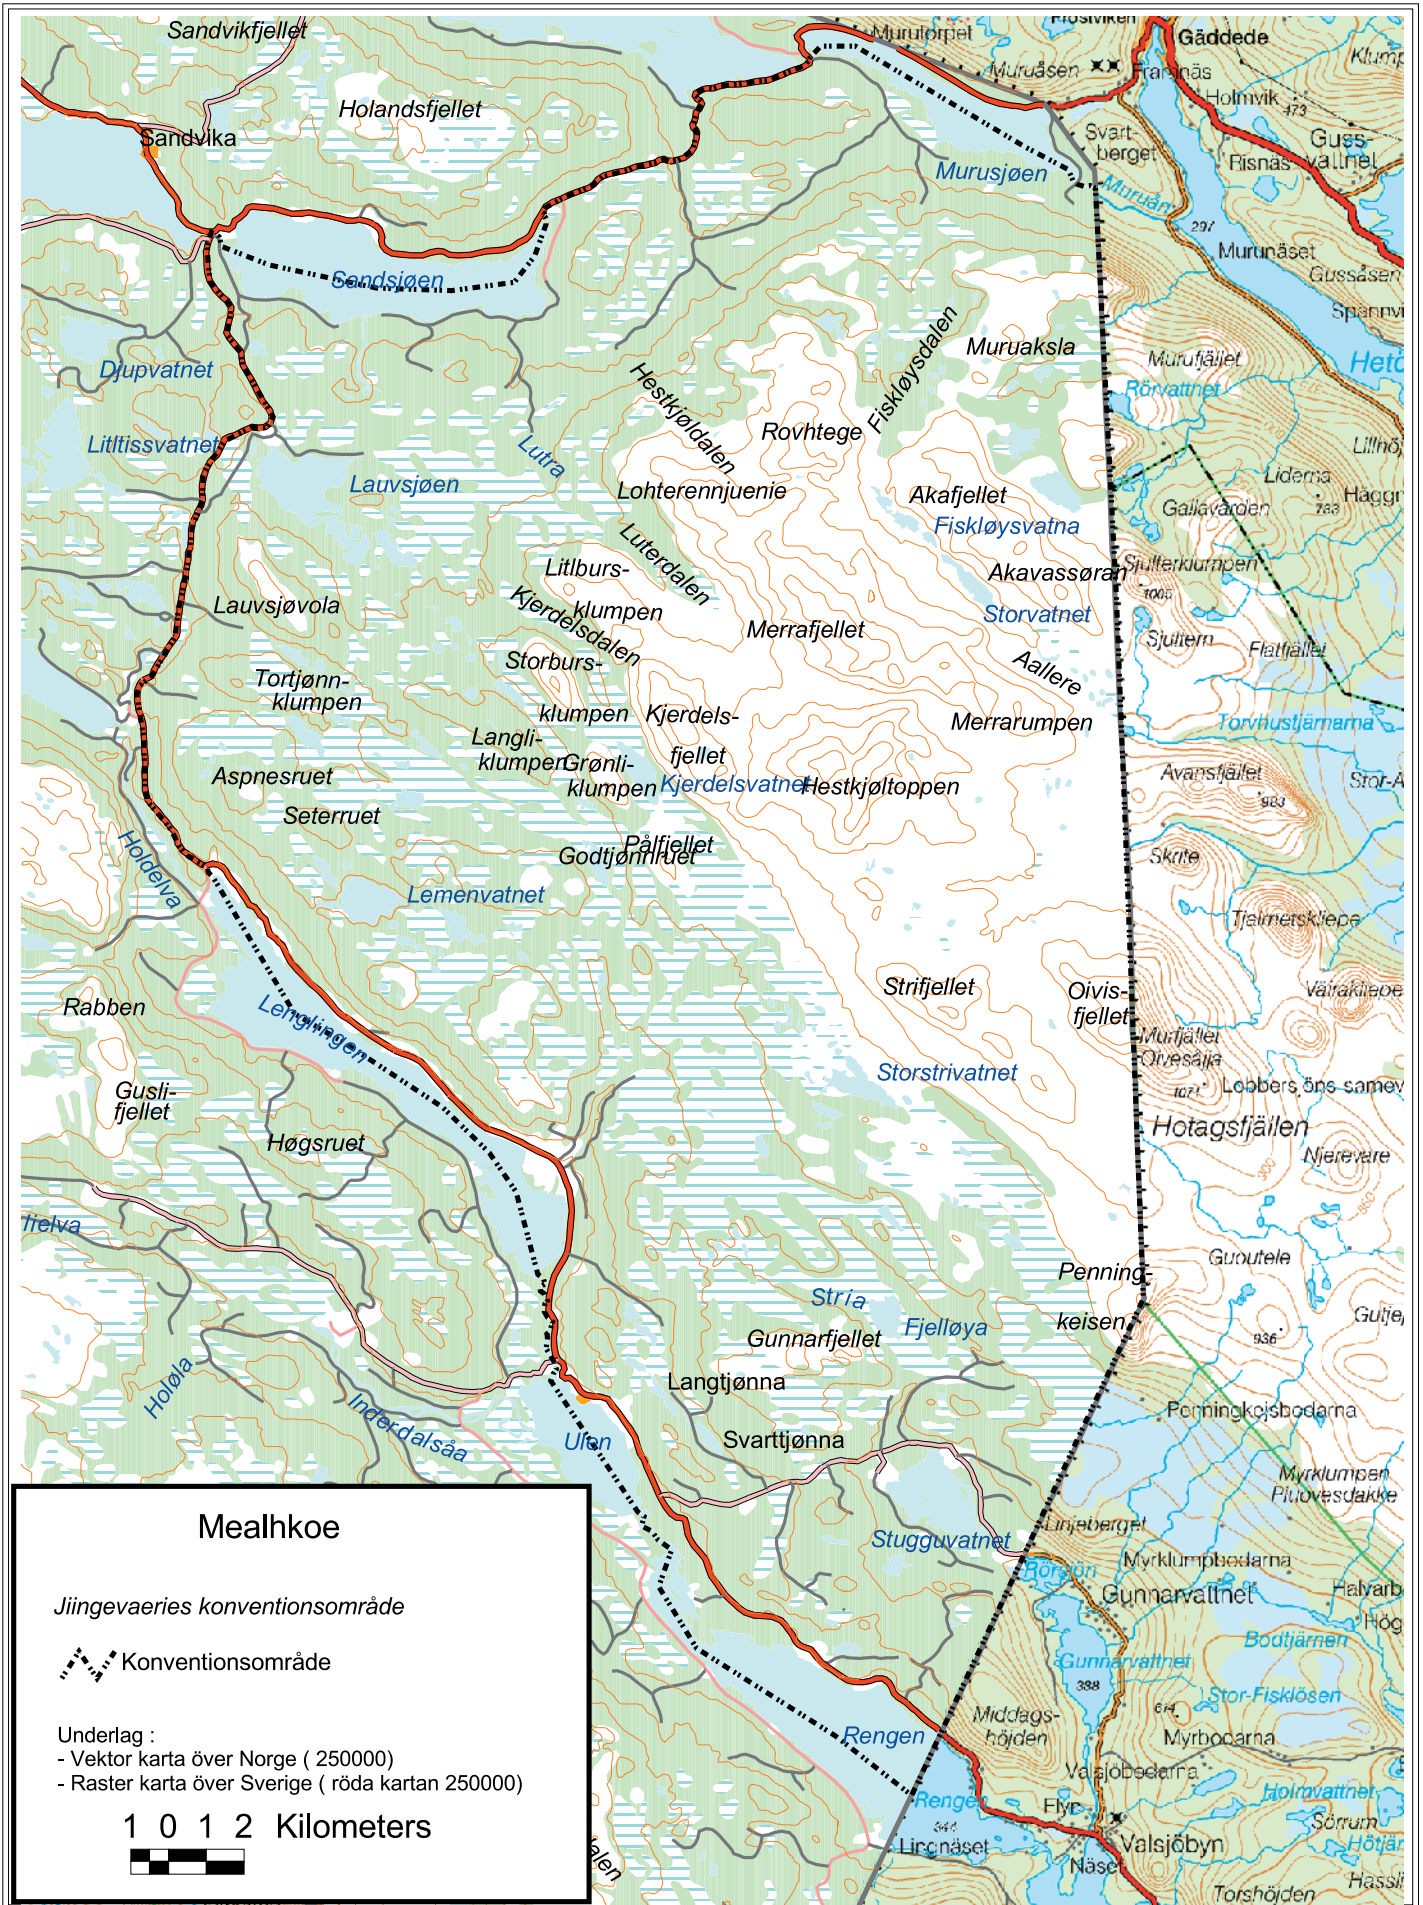

Evttohus - Innstilling - Betänkande
4.3.4 Region Nord-Trøndelag og nordlige Jämtland