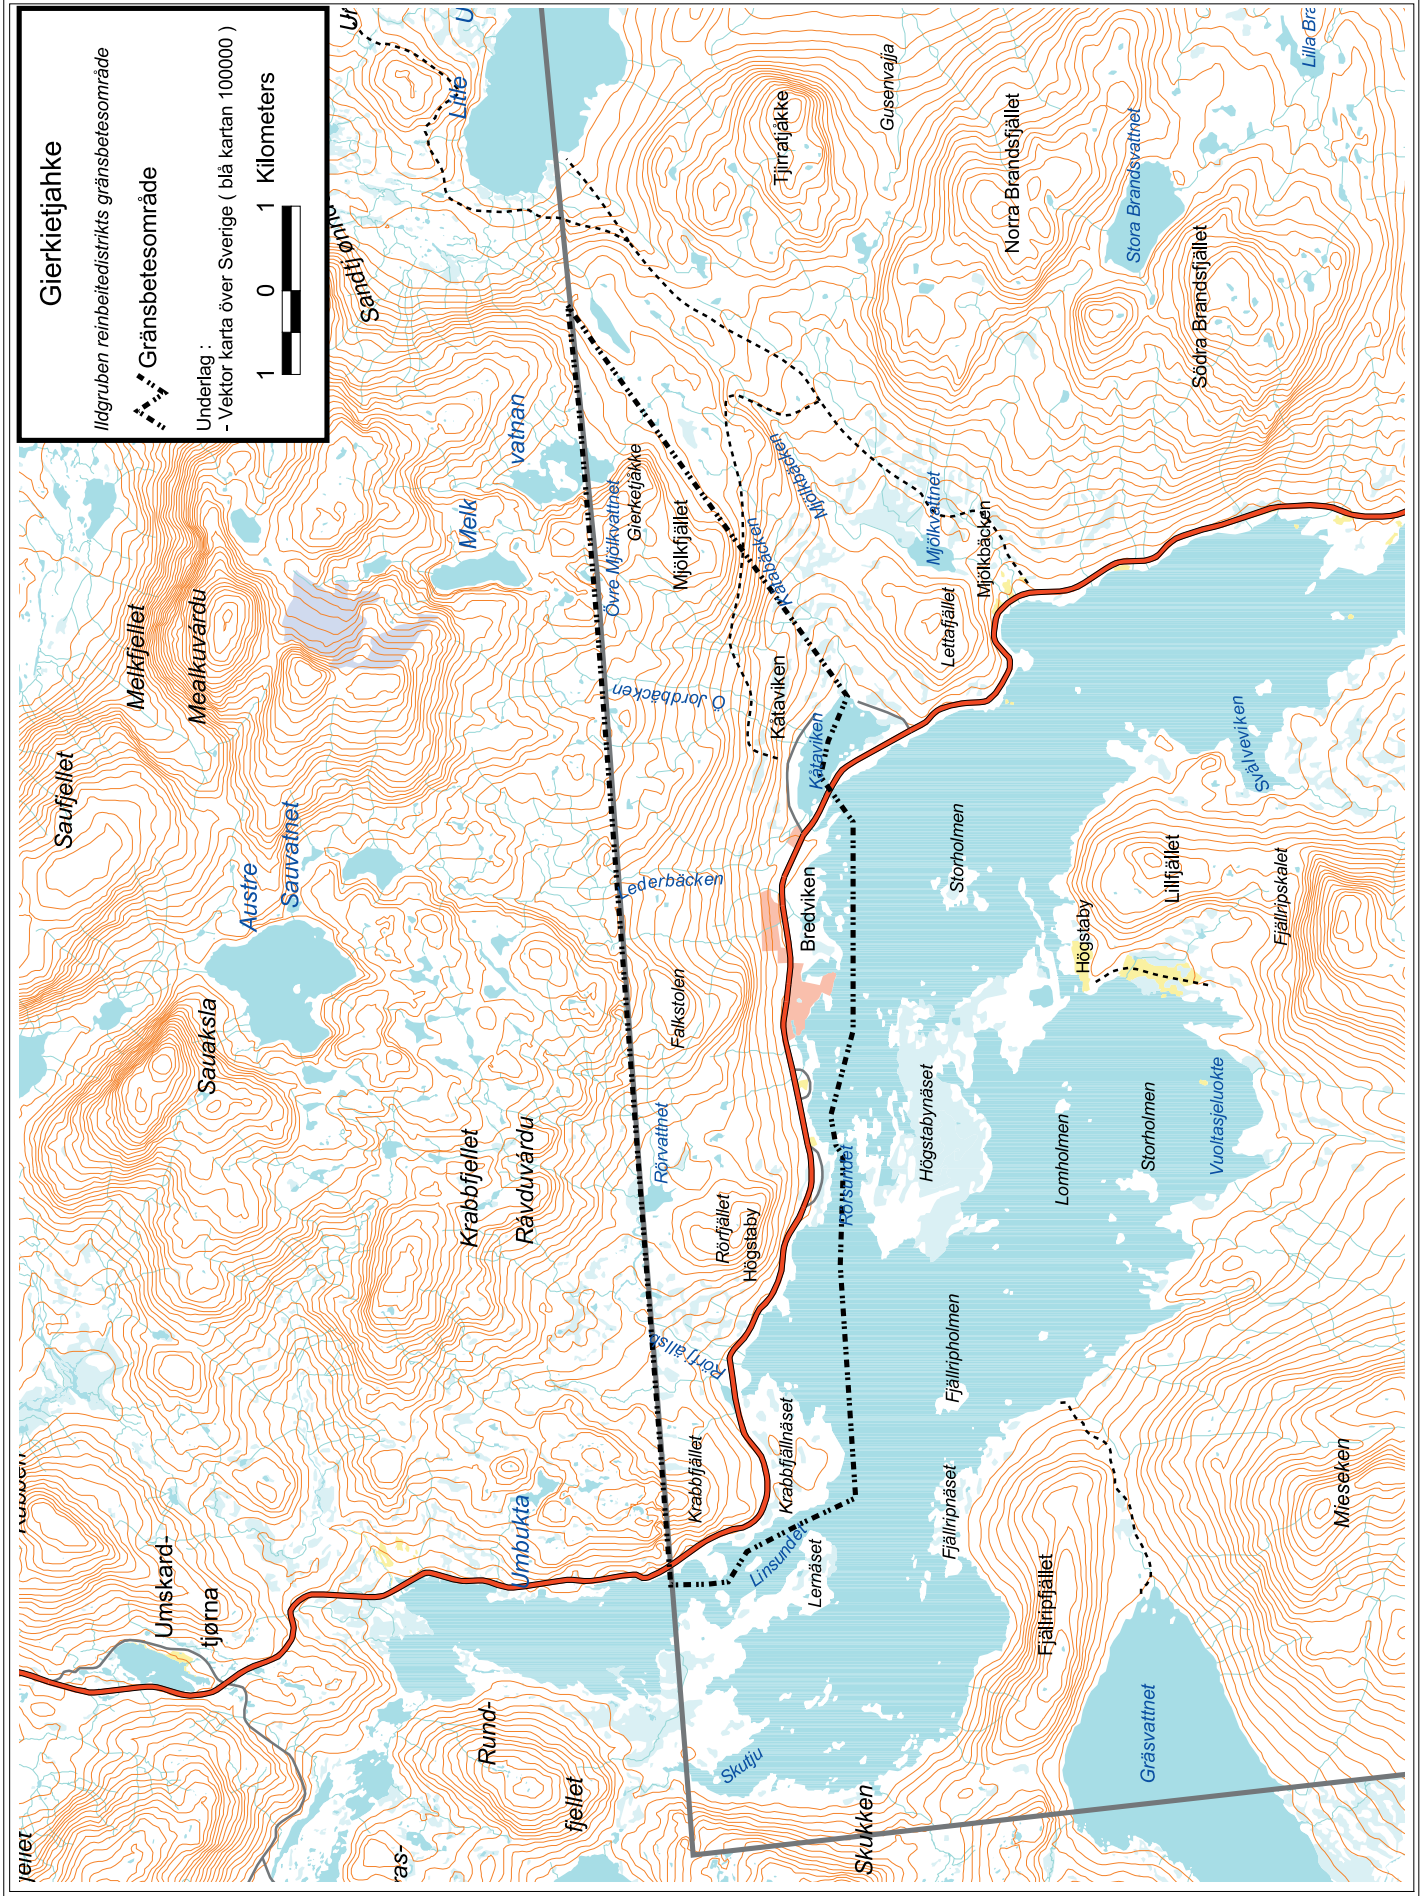

Vännäs
 Ildgruben reibettedistrikt
 konventionsområde

 Konventionsområde

Underlag :
 - Vektor karta över Sverige (blå kartan 100000)

 1 0 1 Kilometers

Evttohus - Innstilling - Betänkande
4.3.3 Region Helgeland og Västerbotten