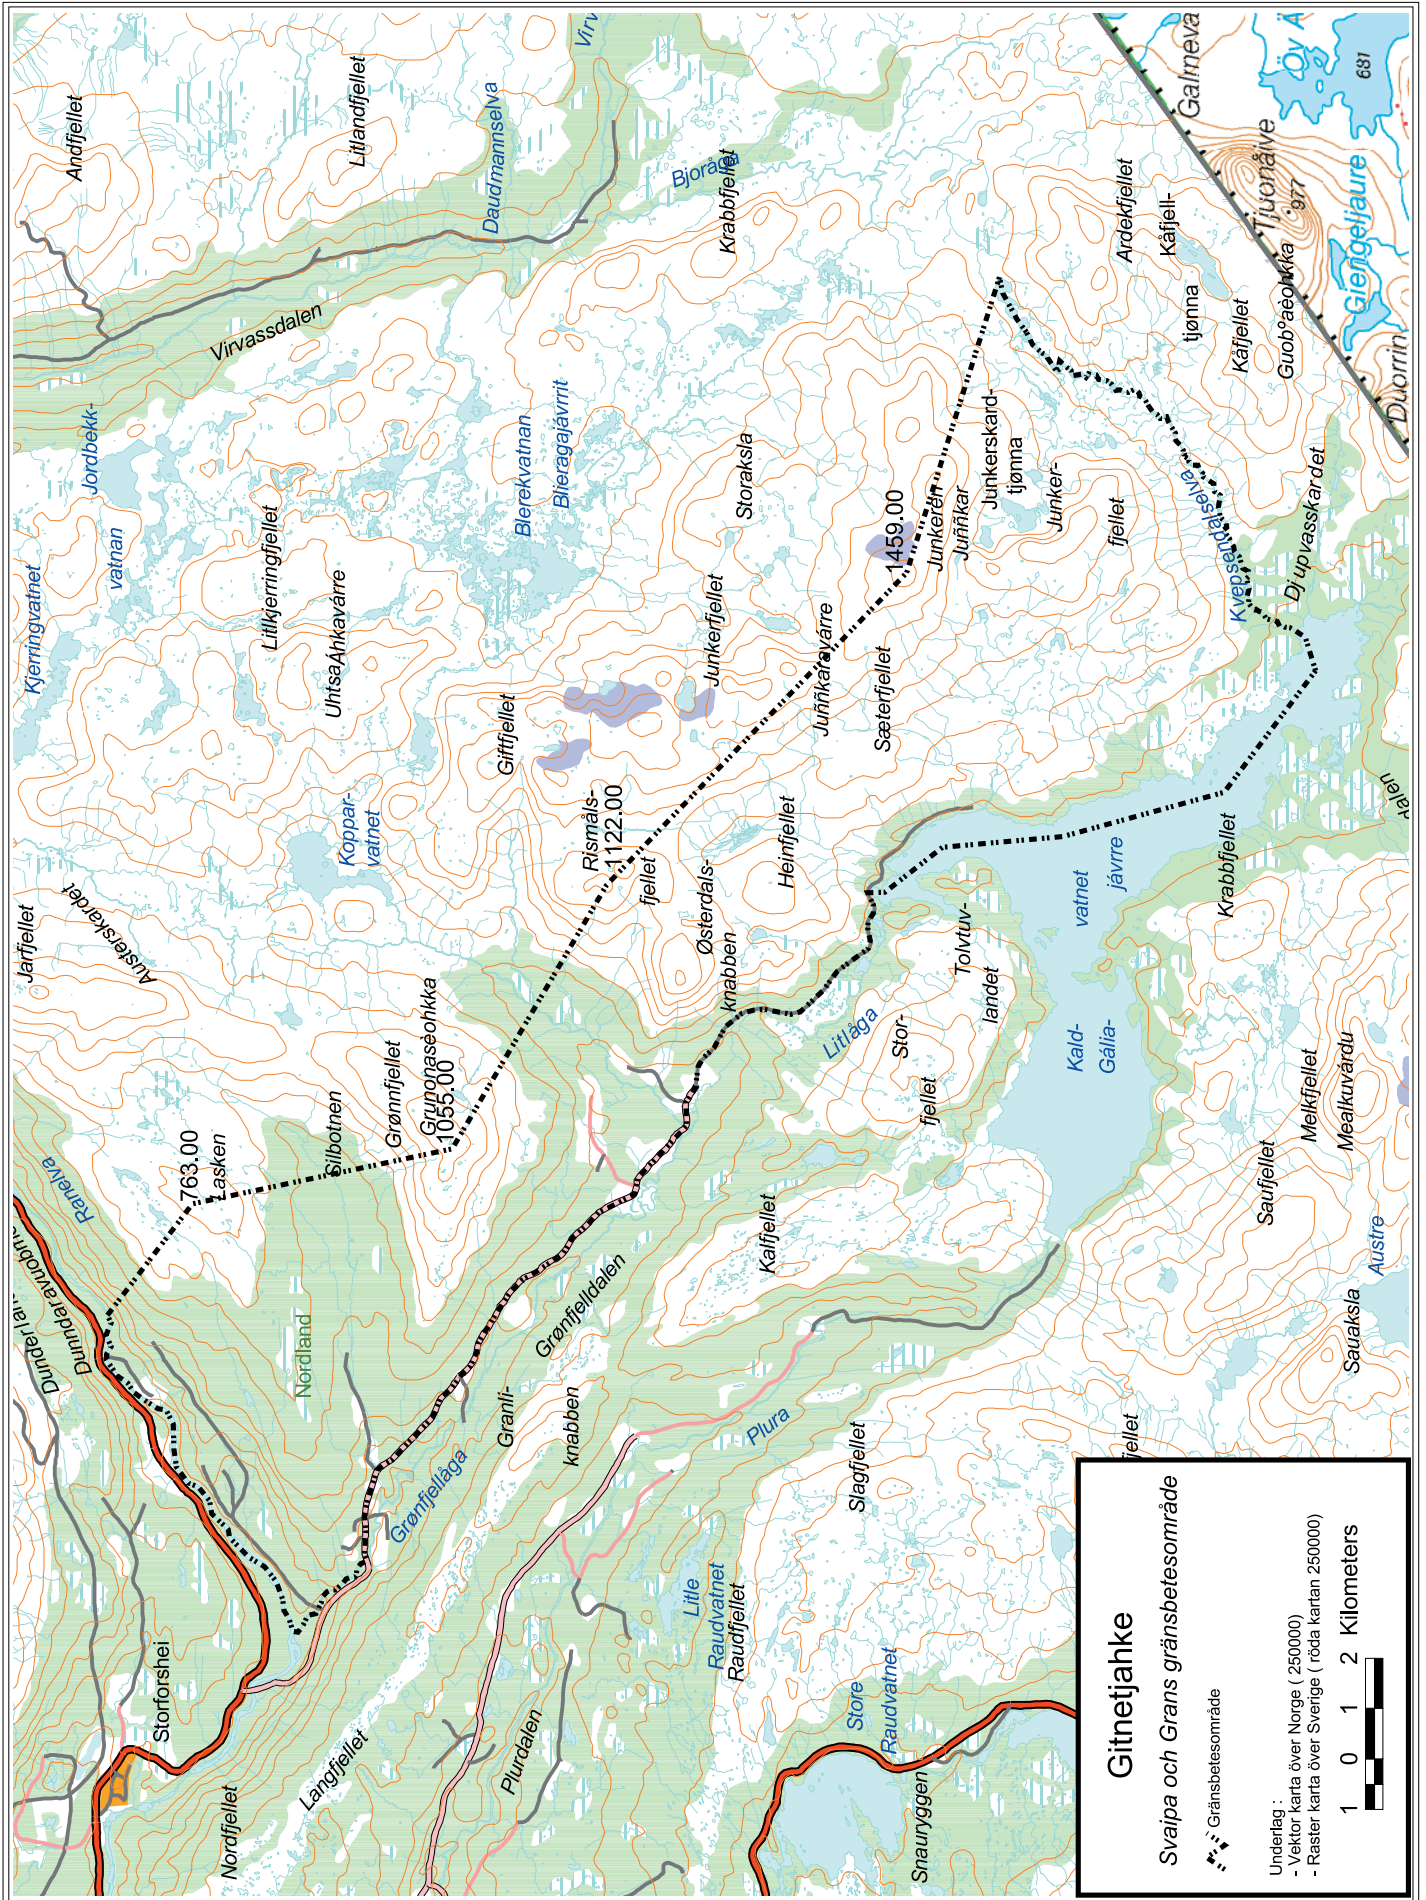

Evttohus - Innstilling - Betänkande
4.3.3 Region Helgeland og Västerbotten