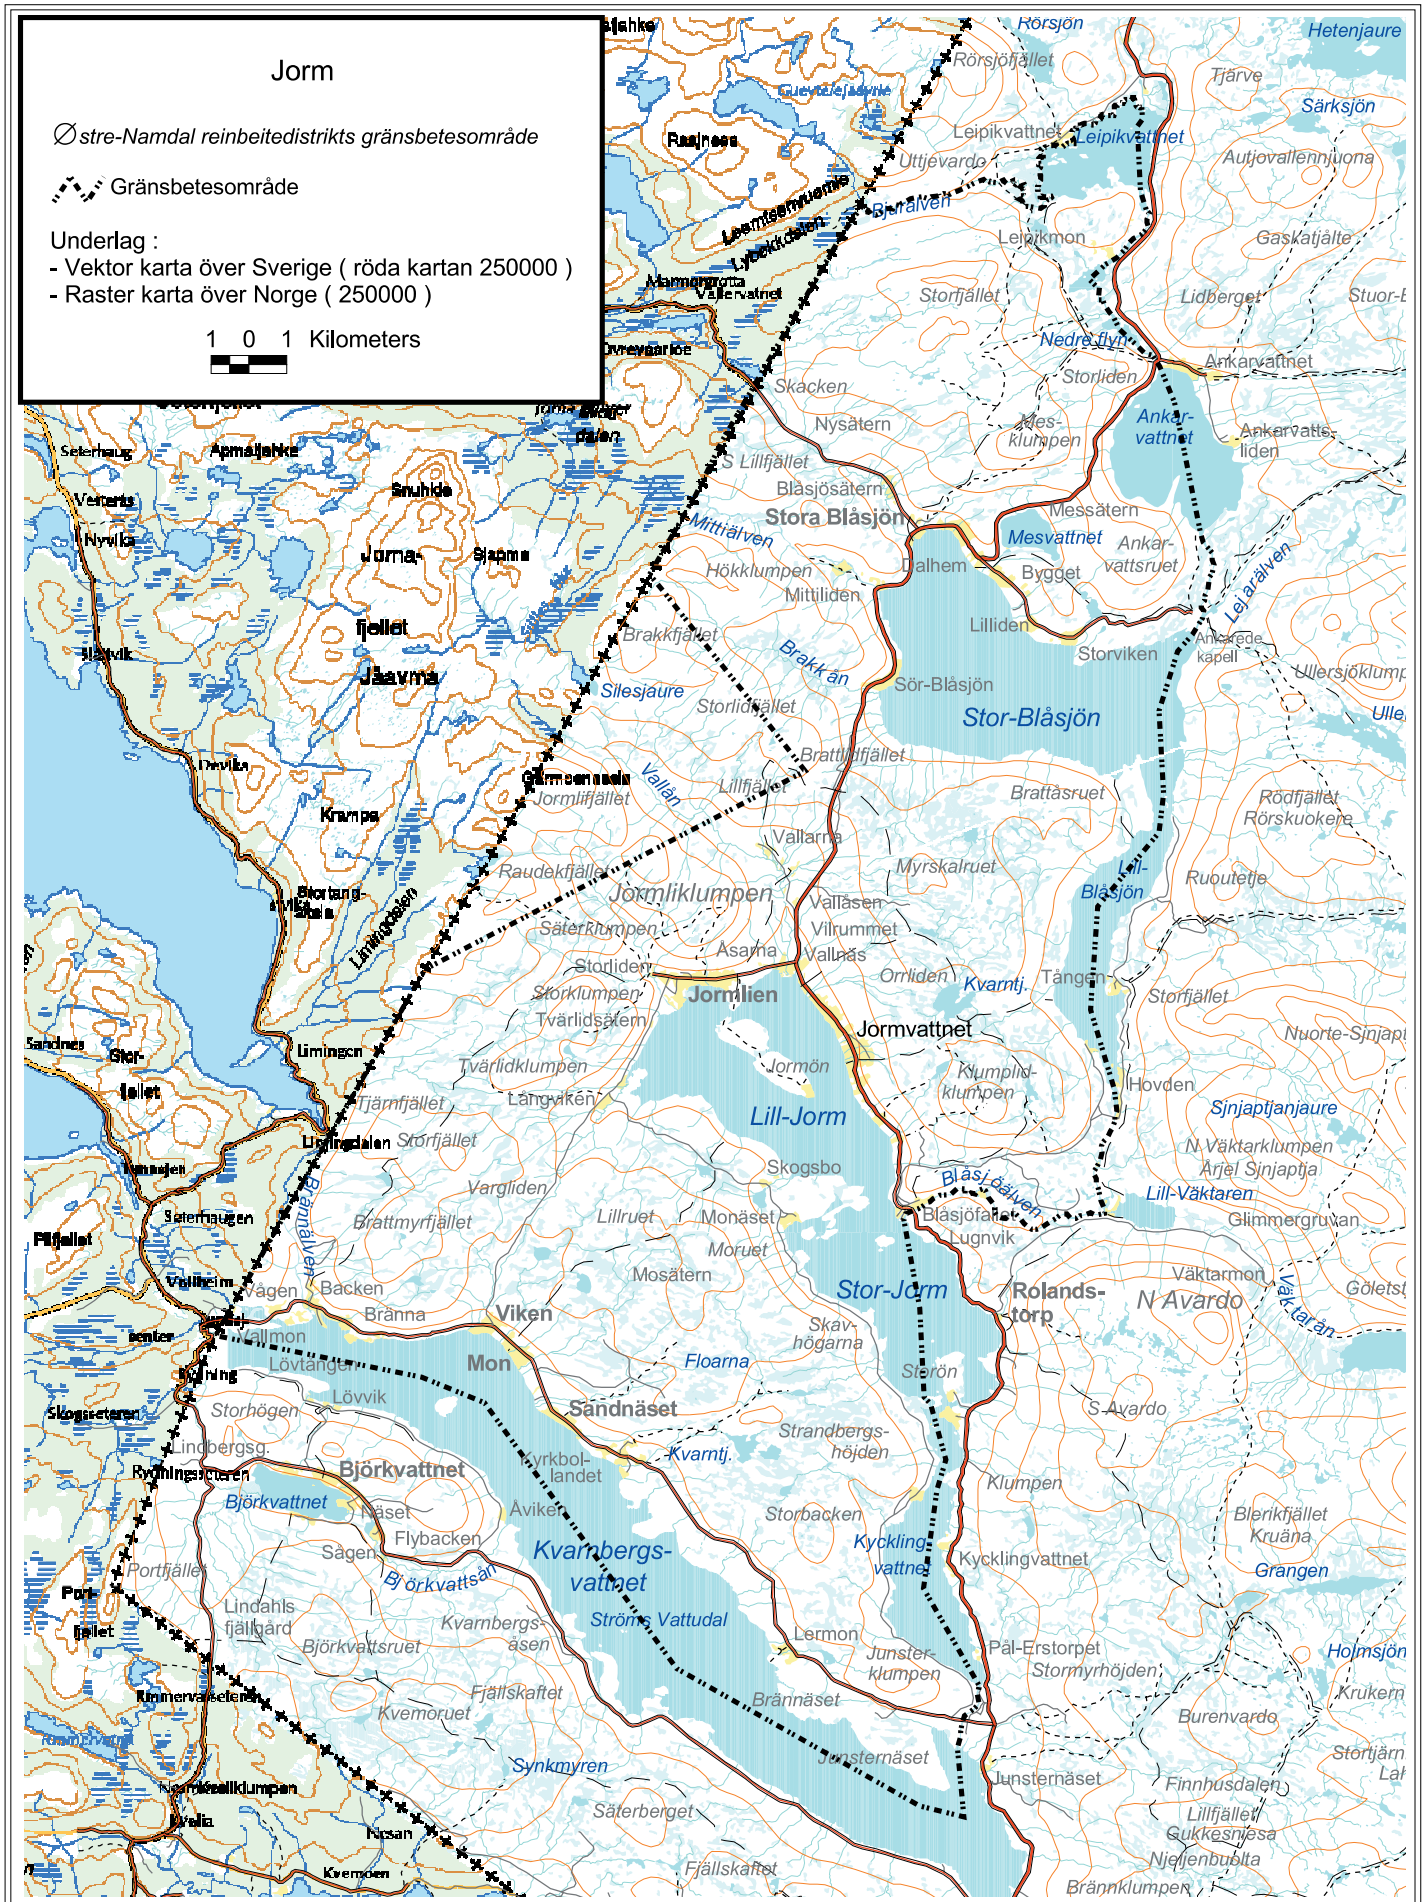

Etttohus - Innstilling - Betänkande
4.3.4 Region Nord-Trøndelag og nordlige Jämtland