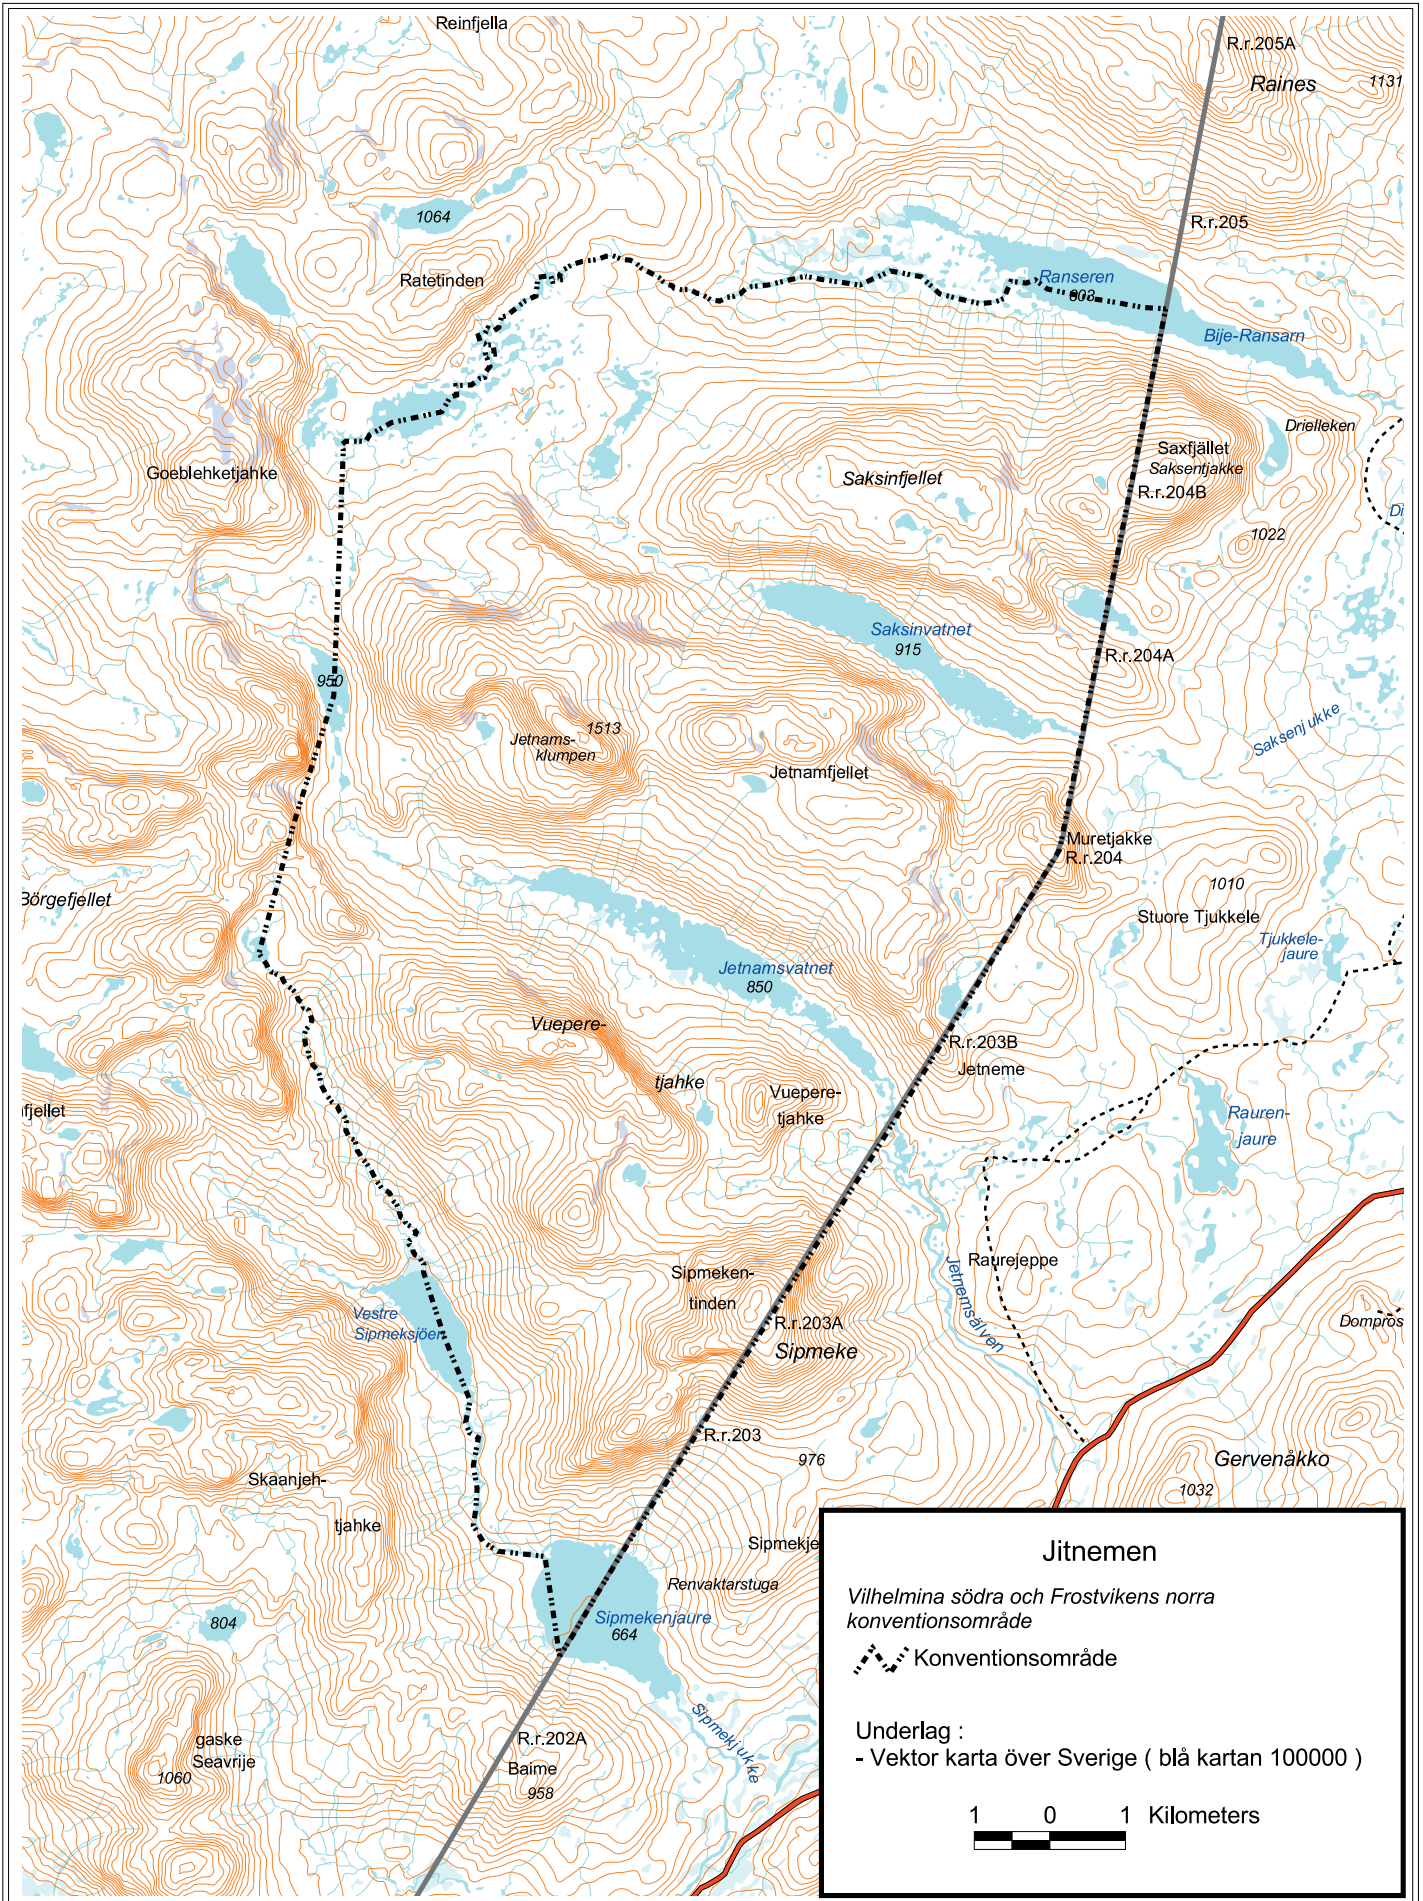

Evttohus - Innstilling - Betänkande
4.3.3 Region Helgeland og Västerbotten