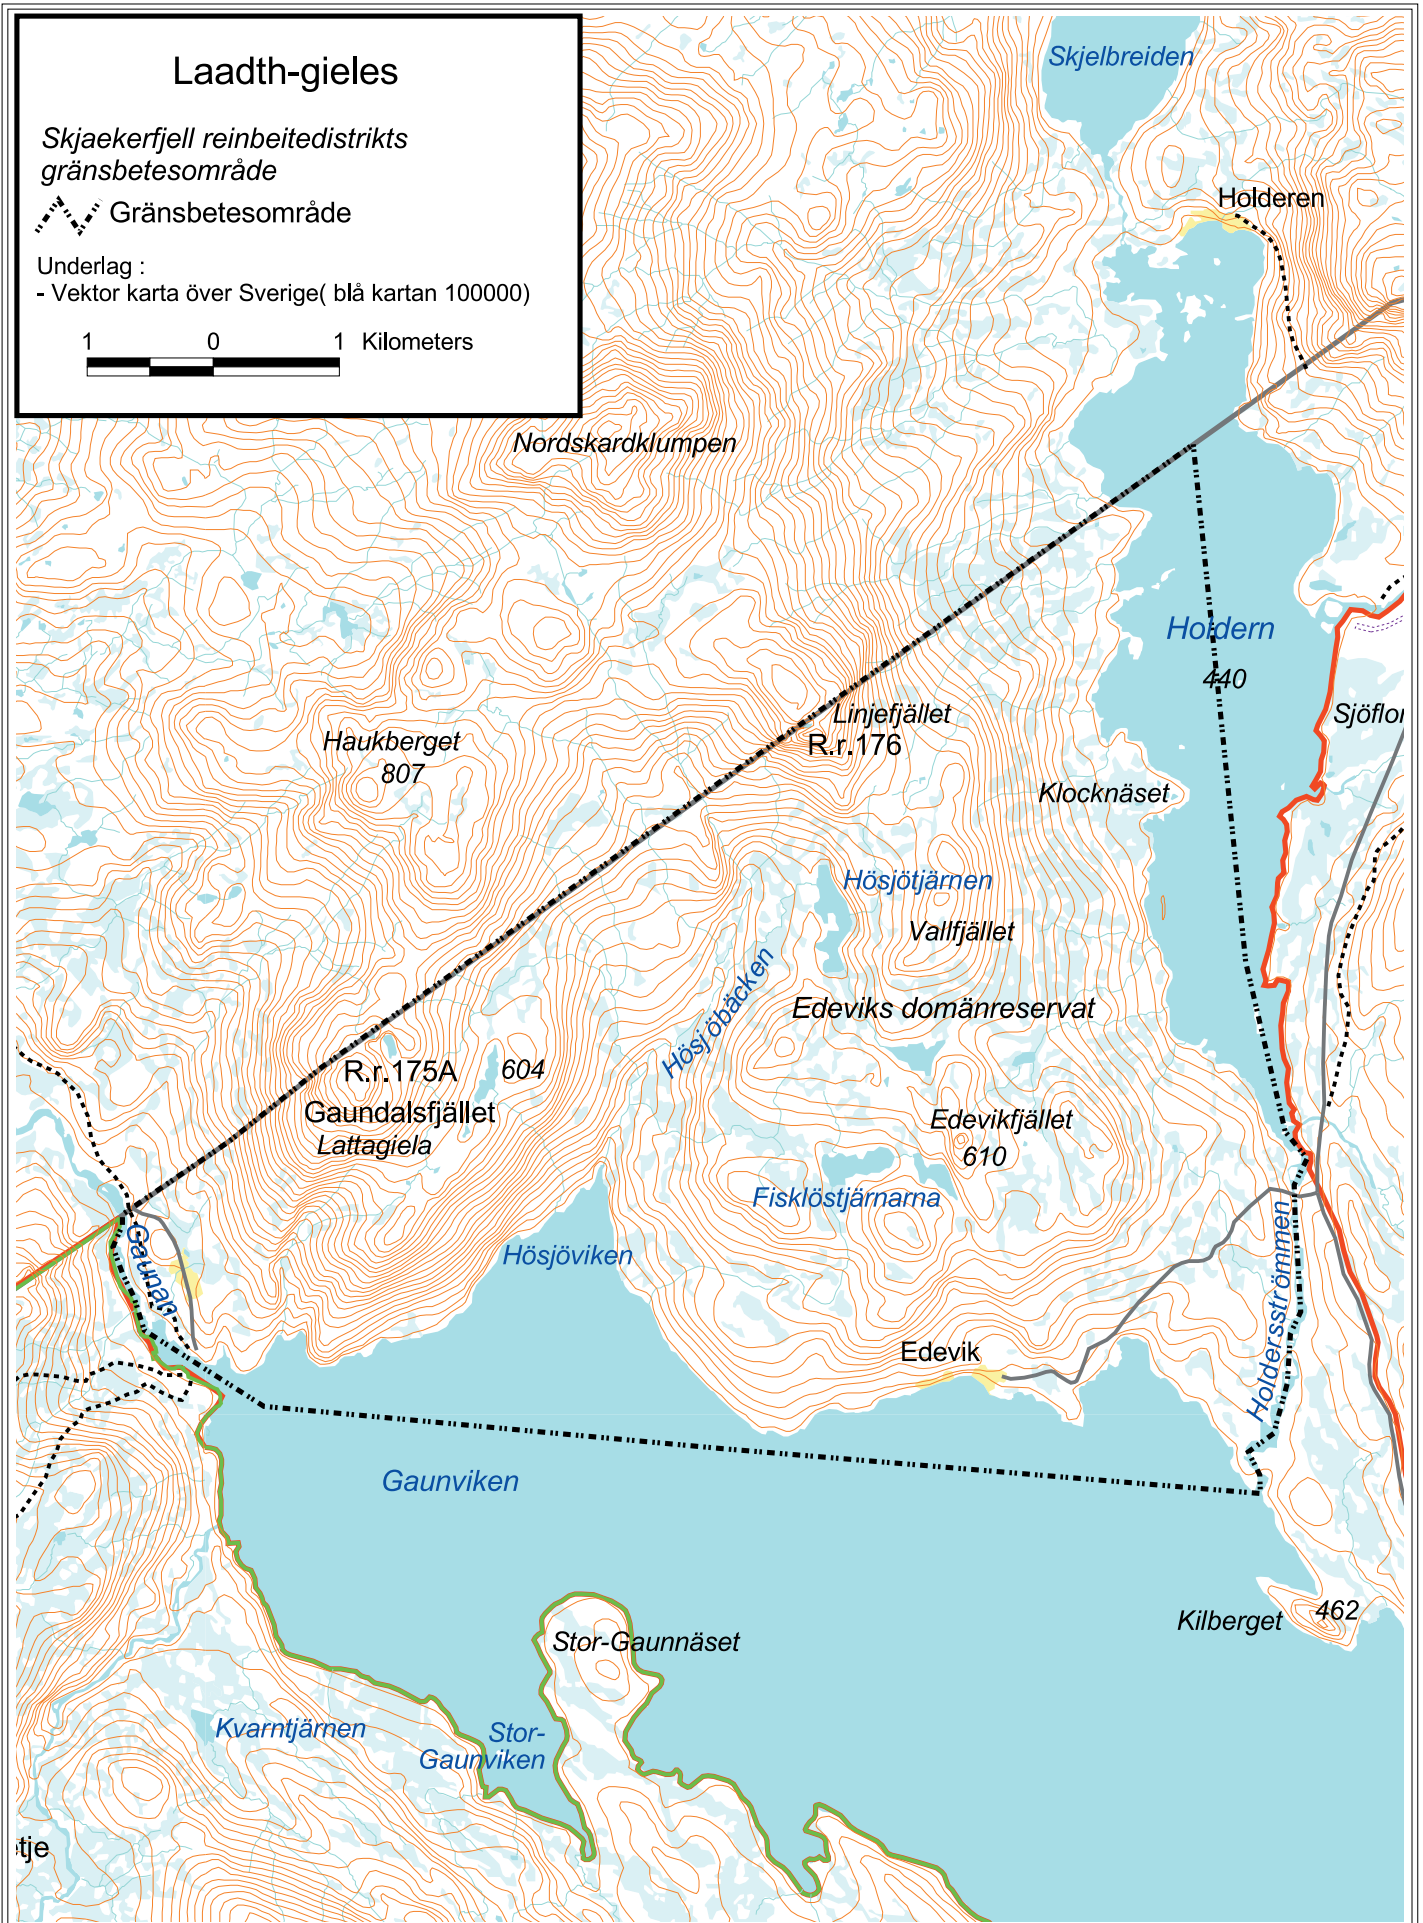

Laadth-gieles

Skjaekerfjell reinbeitedistrikts
gränsbetesområde

Gränsbetesområde

Underlag :
- Vektor karta över Sverige(blå kartan 100000)

1 0 1 Kilometers