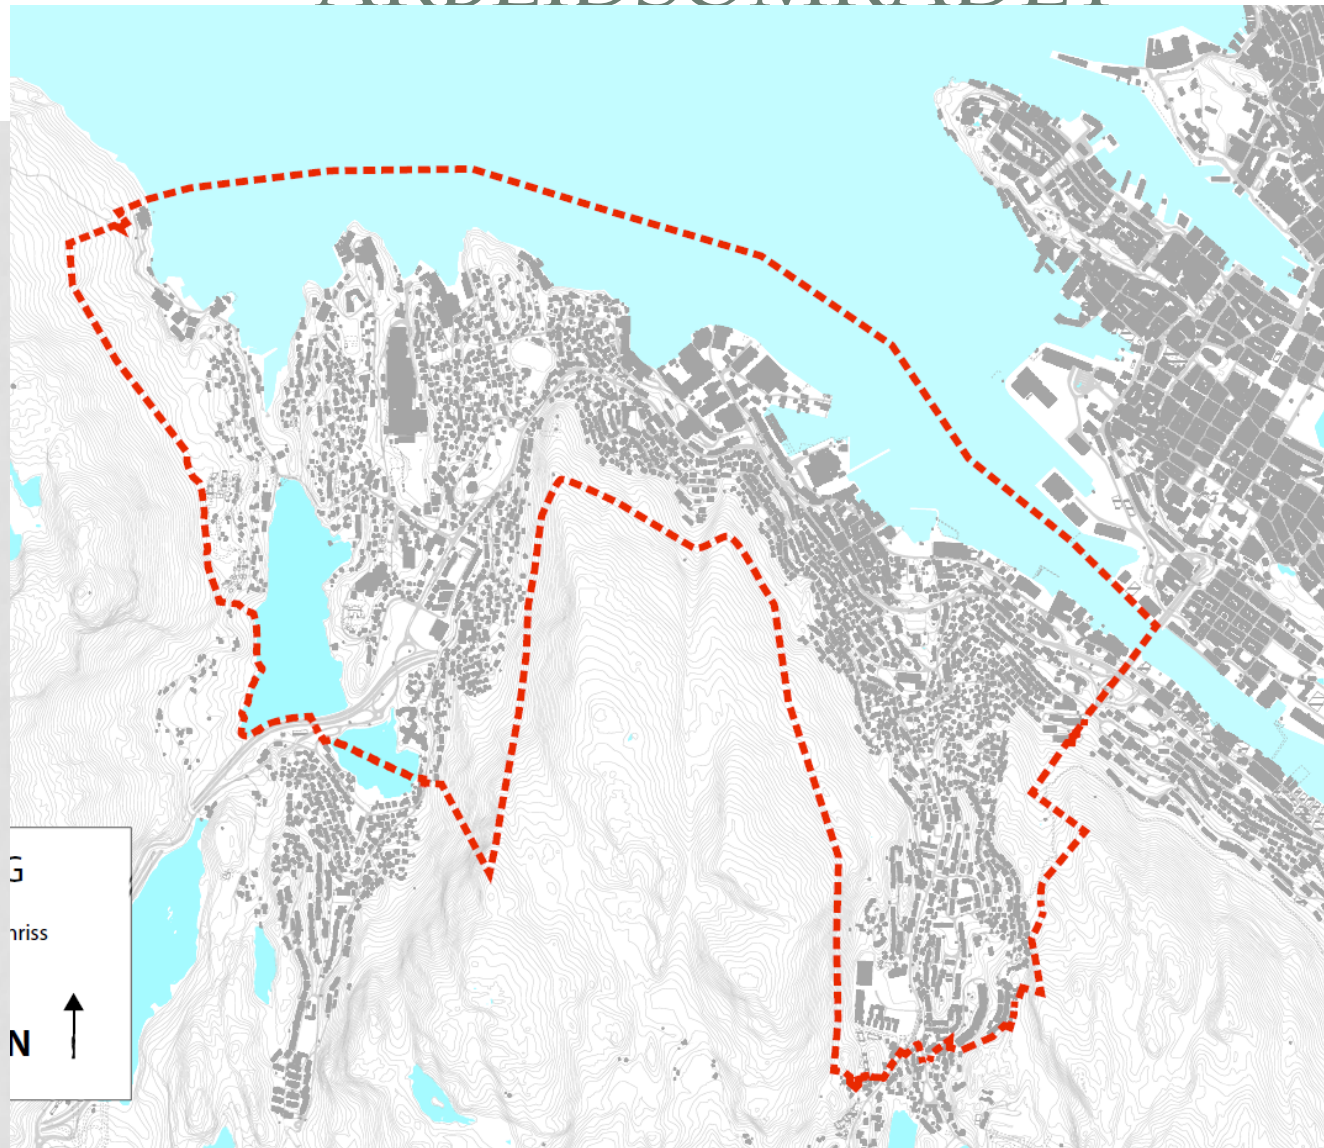

LAKSEVÅG

ET OMRÅDE I ENDRING

- Økt boligbygging
- Verftsindustrien har meldt flytting
- Store utbyggingsplaner

LEVEKÅRSUNDERSØKELSEN FOR BERGEN (2011), SAMLEINDEKS

OMRÅDESATSING

- Indre Laksevåg er 1 av 3 områder definert under områdesatsing.

ARBEIDSOMRÅDET

VIKTIGE TEMA I PLANARBEIDET

- *Det gamle Laksevåg sentrum med gamle rådhuset til venstre og verftsindustrien til høyre*

- *Eldre boligområde i gamle Laksevåg sentrum.*

TILSKUDDSMIDLER OG FREMDRIFTSPLAN

- Desember 2014:
 - Idémyldring på planetaten
 - Møter med lokalt næringsliv og områdesatsingen
- Januar 2015: Jobbe med visjon og målsetninger (gjerne i samarbeid med områdesatsingen)
 - Jobbe med målsetninger
 - Jobbe med enkle utredninger for området, samt kjøpe inn trafikk/mobilitetsanalyse.
 - Kjøpe inn modell av sentrale deler av området.
- April 2015: Lyse ut parallelle oppdrag for mulighetsstudie
 - August 2015: Presentasjon og utstilling av mulighetsstudiene.
 - Fremme forslag til utviklingsstrategi.
- 2016: Planarbeid
 - Planprogram som strategisk dokument
 - Områdereguleringsplaner el. Kommunedelplaner