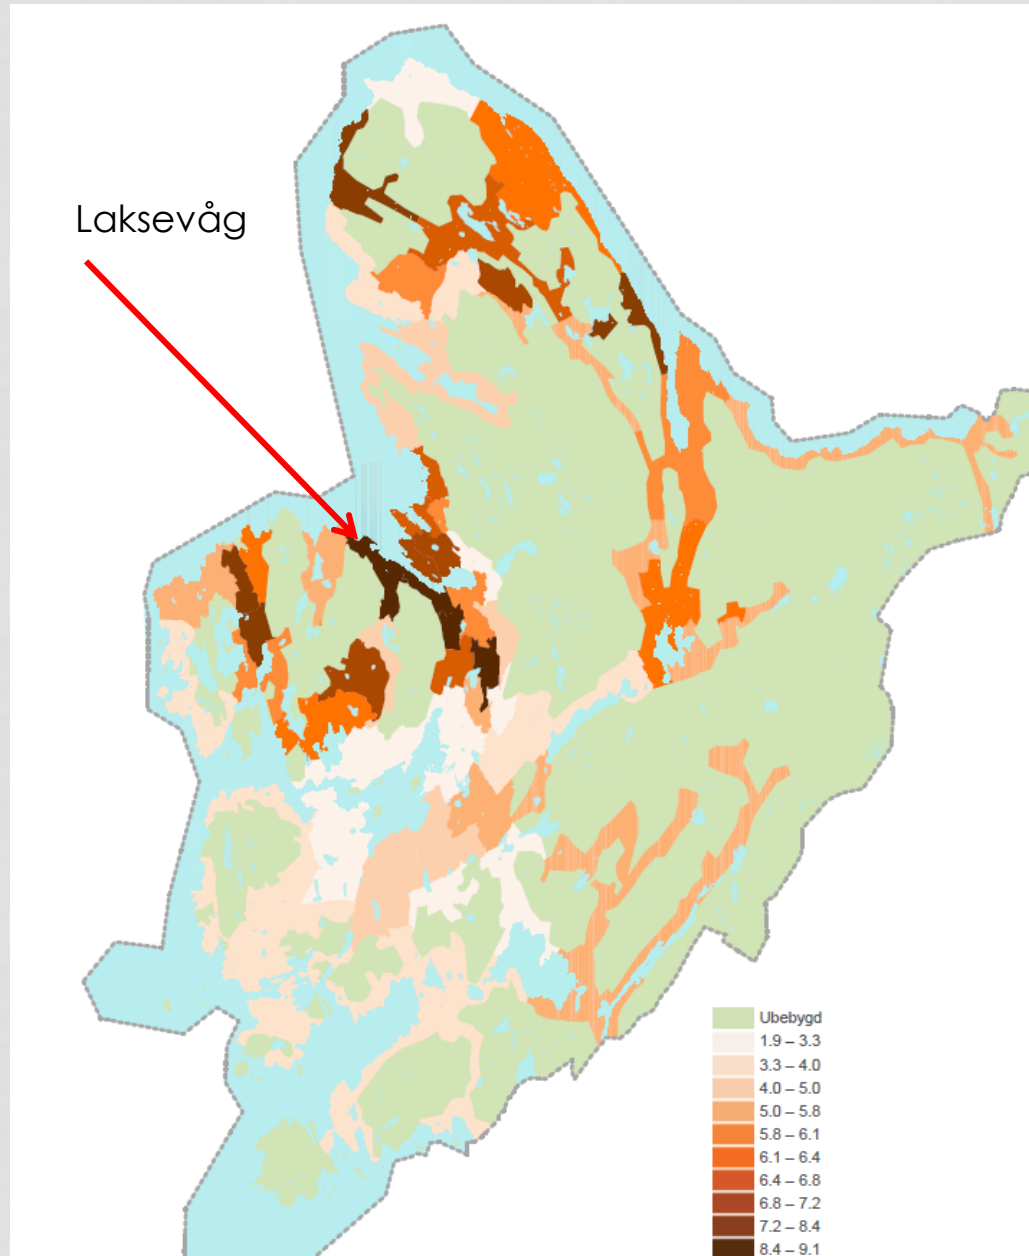

LAKSEVÅG

ET OMRÅDE I ENDRING

- Økt boligbygging
- Verftsindustrien har meldt flytting
- Store utbyggingsplaner

LEVEKÅRSUNDERSØKELSEN FOR BERGEN (2011), SAMLEINDEKS

OMRÅDESATSING

- Indre Laksevåg er 1 av 3 områder definert under områdesatsing.

ARBEIDSOMRÅDET

VIKTIGE TEMA I PLANARBEIDET

- *Det gamle Laksevåg sentrum med gamle rådhuset til venstre og verftsindustrien til høyre*

- *Eldre boligområde i gamle Laksevåg sentrum.*

TILSKUDDSMIDLER OG FREMDRIFTSPLAN

- Desember 2014:
 - Idémyldring på planetaten
 - Møter med lokalt næringsliv og områdesatsingen
- Januar 2015: Jobbe med visjon og målsetninger (gjerne i samarbeid med områdesatsingen)
 - Jobbe med målsetninger
 - Jobbe med enkle utredninger for området, samt kjøpe inn trafikk/mobilitetsanalyse.
 - Kjøpe inn modell av sentrale deler av området.
- April 2015: Lyse ut parallelle oppdrag for mulighetsstudie
 - August 2015: Presentasjon og utstilling av mulighetsstudiene.
 - Fremme forslag til utviklingsstrategi.
- 2016: Planarbeid
 - Planprogram som strategisk dokument
 - Områdereguleringsplaner el. Kommunedelplaner