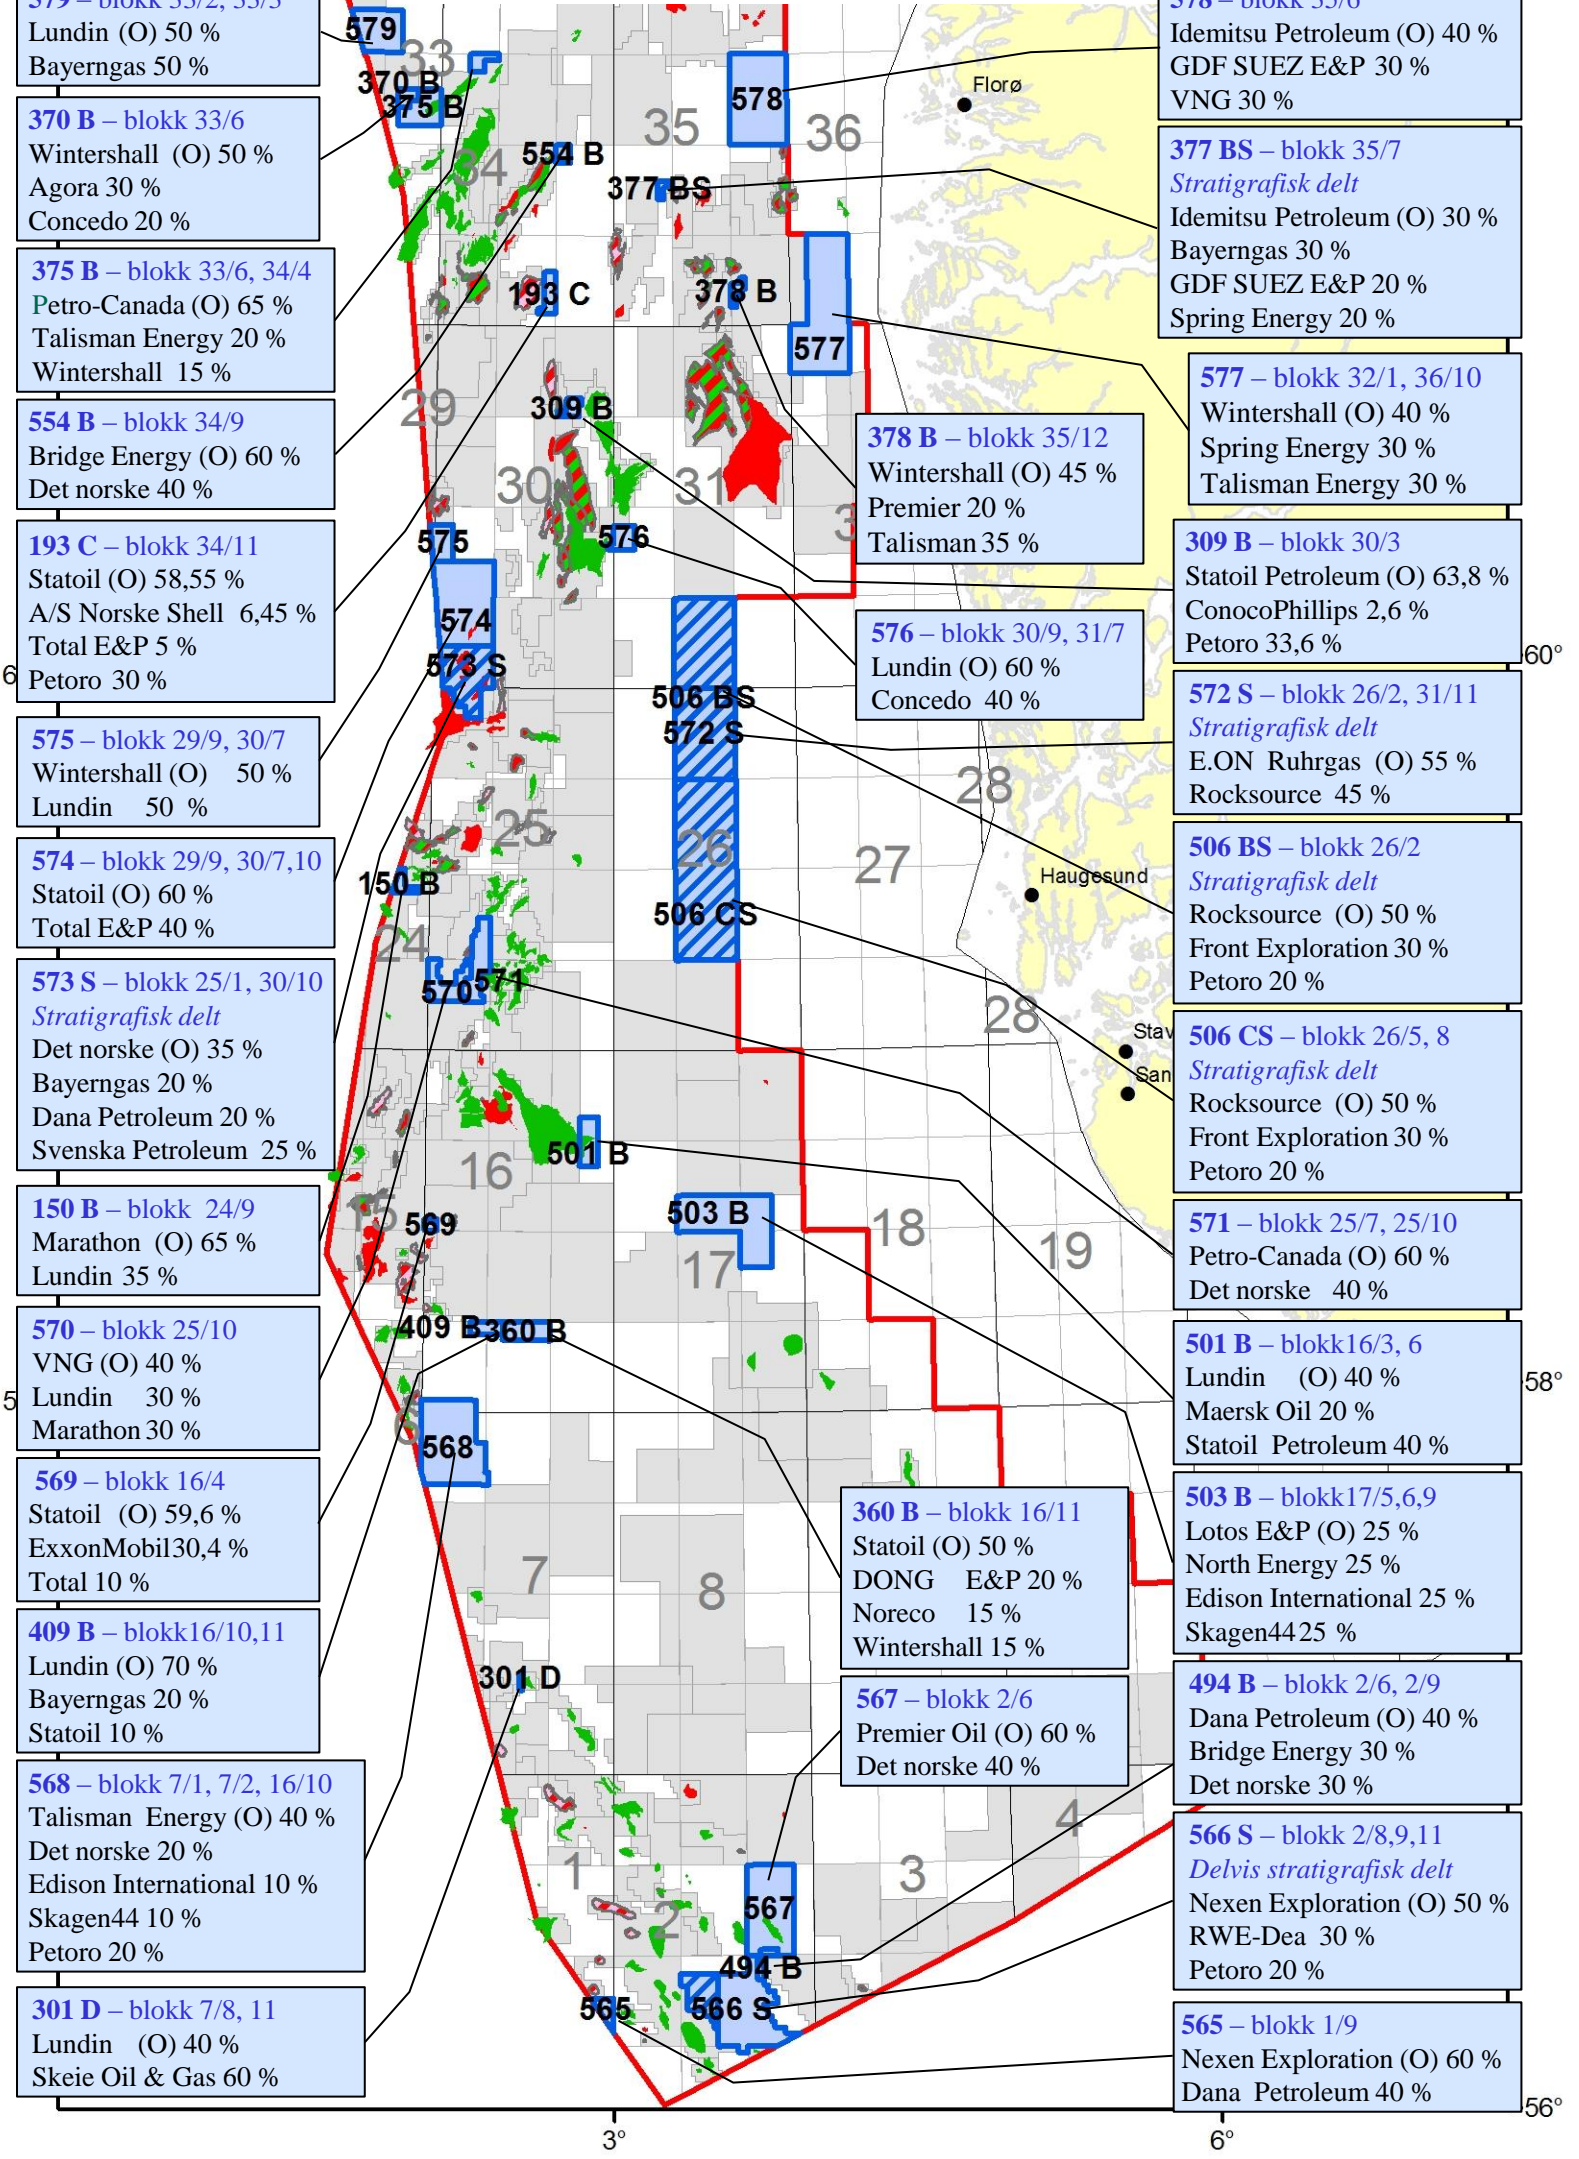

# TFO 2010 tildelinger Norskehavet

21°

24°

# TFO 2010 tildelinger Barentshavet

7325

7226

7219

7220

7221

7222

7223

7224

7225

72°

72°

595

594

7119

7120

7121

7122

7123

7124

7125

**595 - blokk 7124/1,2**  
Edison International (O) 60 %  
North Energy 40 %

**594 - blokk 7123/5**  
Statoil Petroleum (O) 40 %  
OMV 20 %  
Wintershall 20 %  
North Energy 20 %

7023