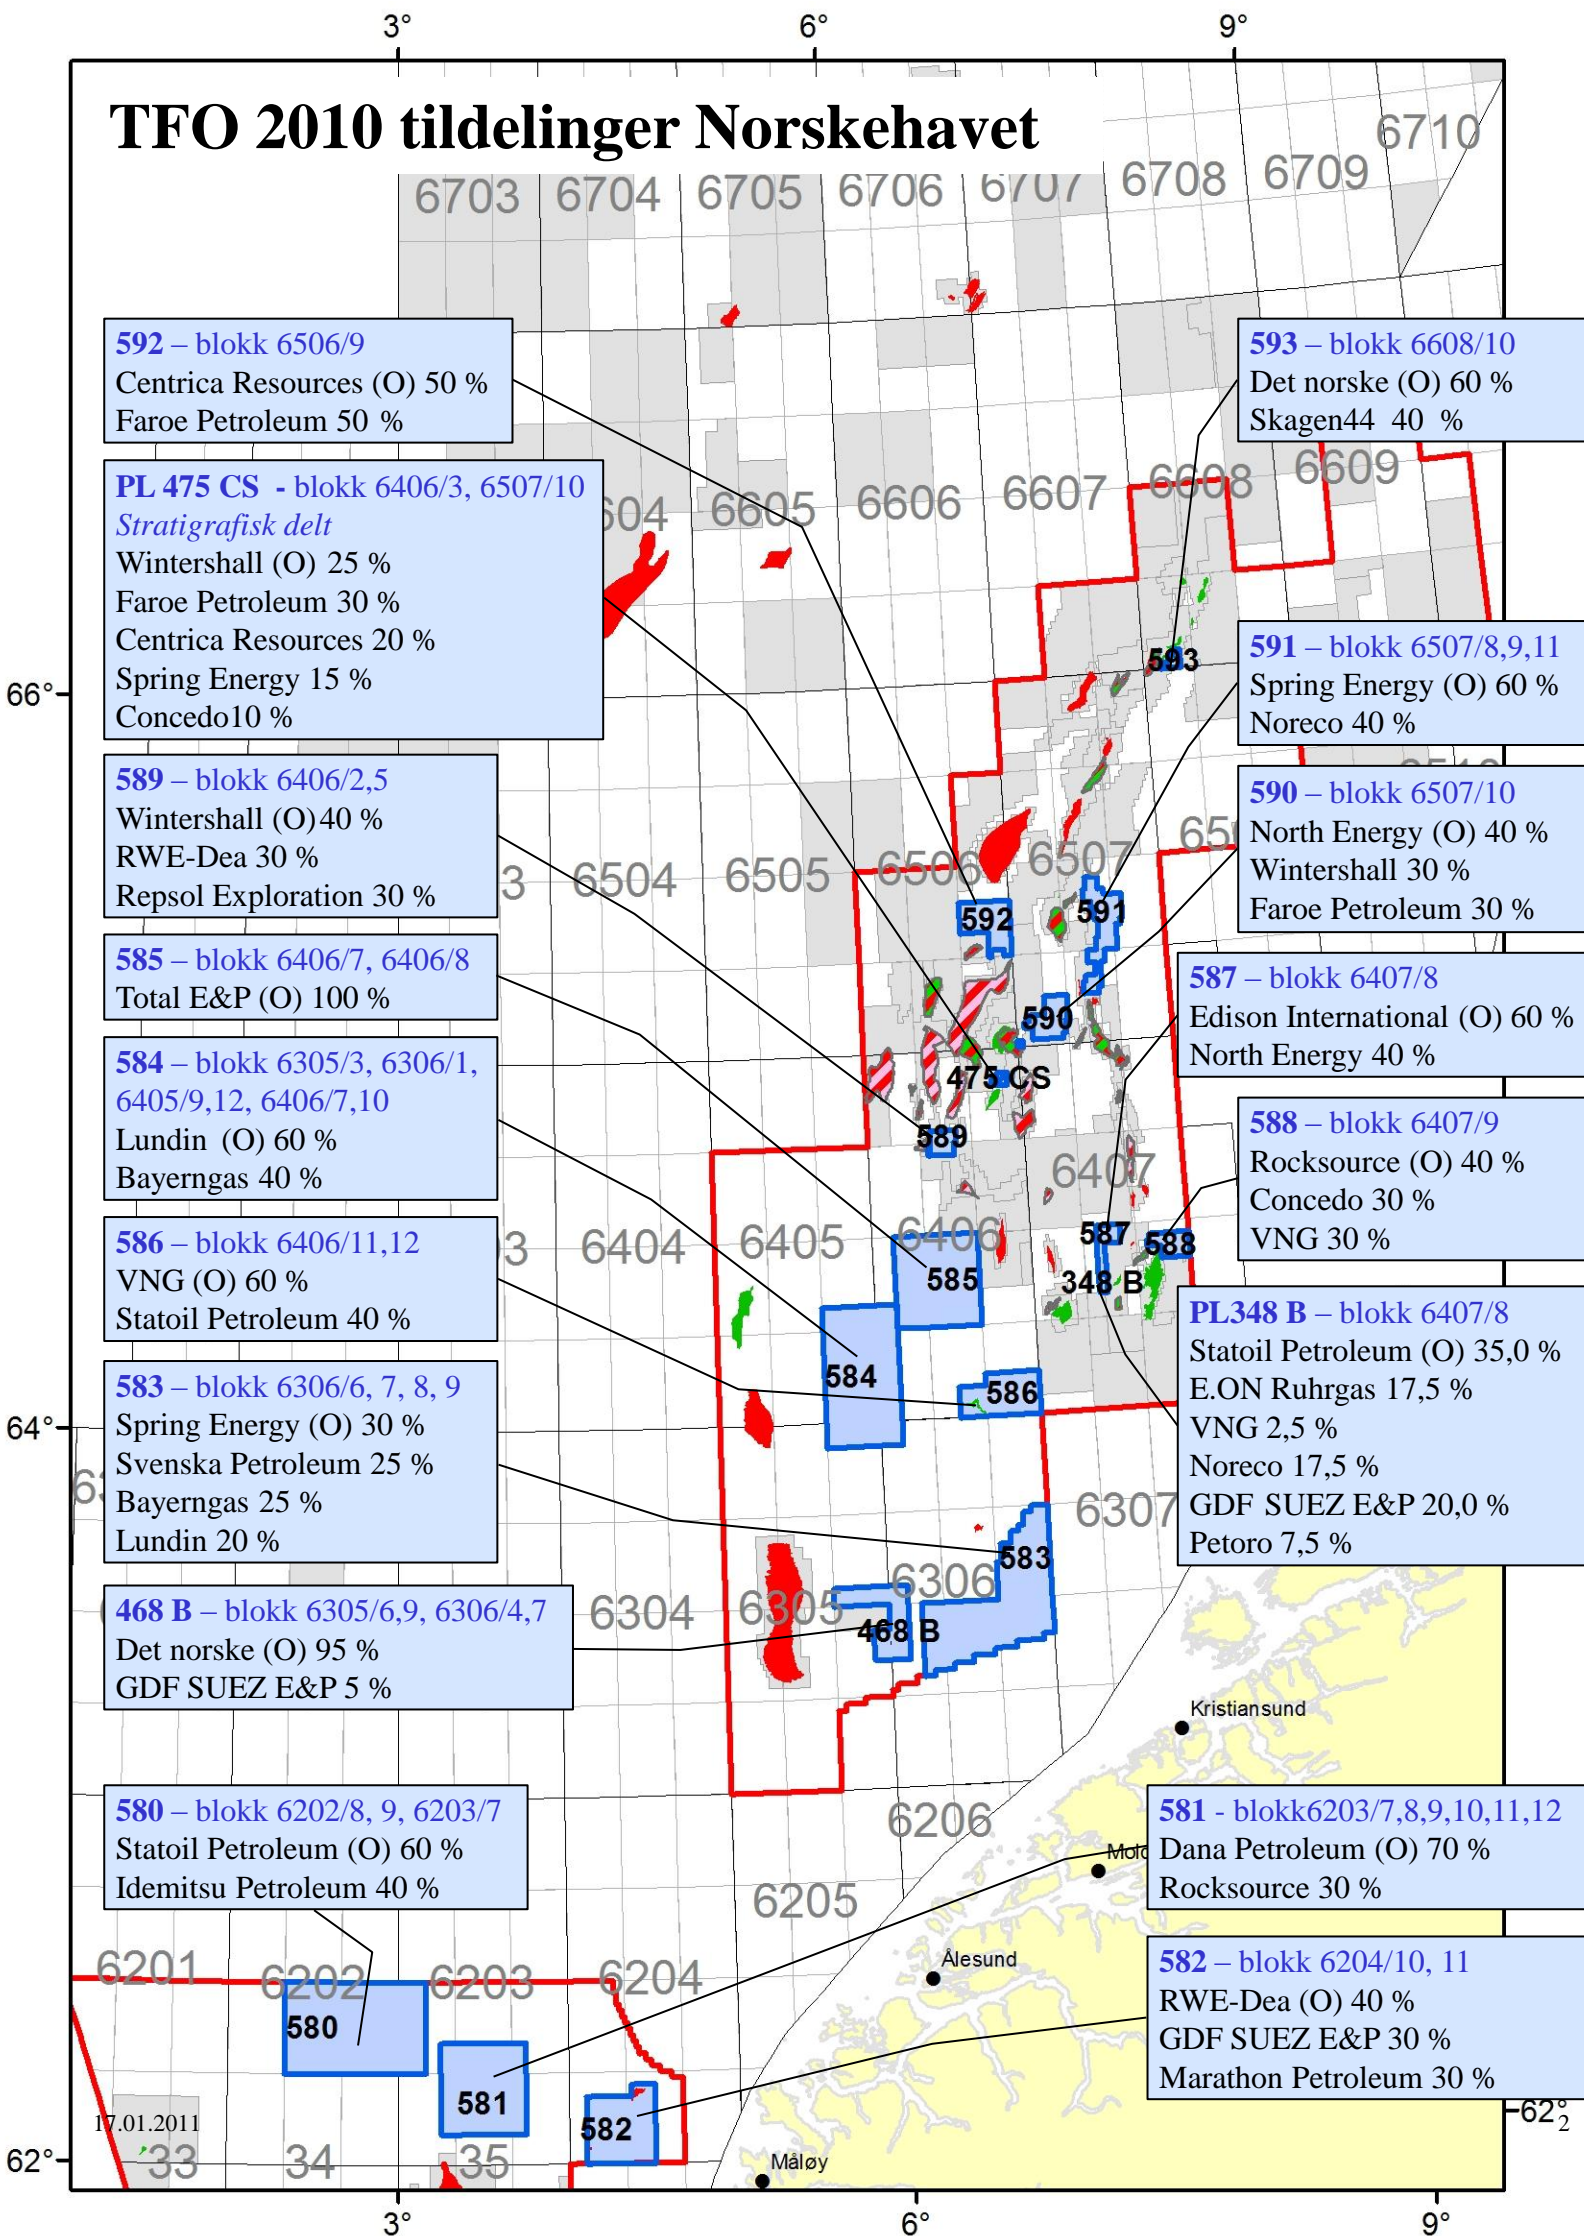

# TFO 2010 tildelinger Nordsjøen

# TFO 2010 tildelinger Norskehavet

21°

24°

# TFO 2010 tildelinger Barentshavet

7325

7226

7219

7220

7221

7222

7223

7224

7225

72°

72°

595

594

7119

7120