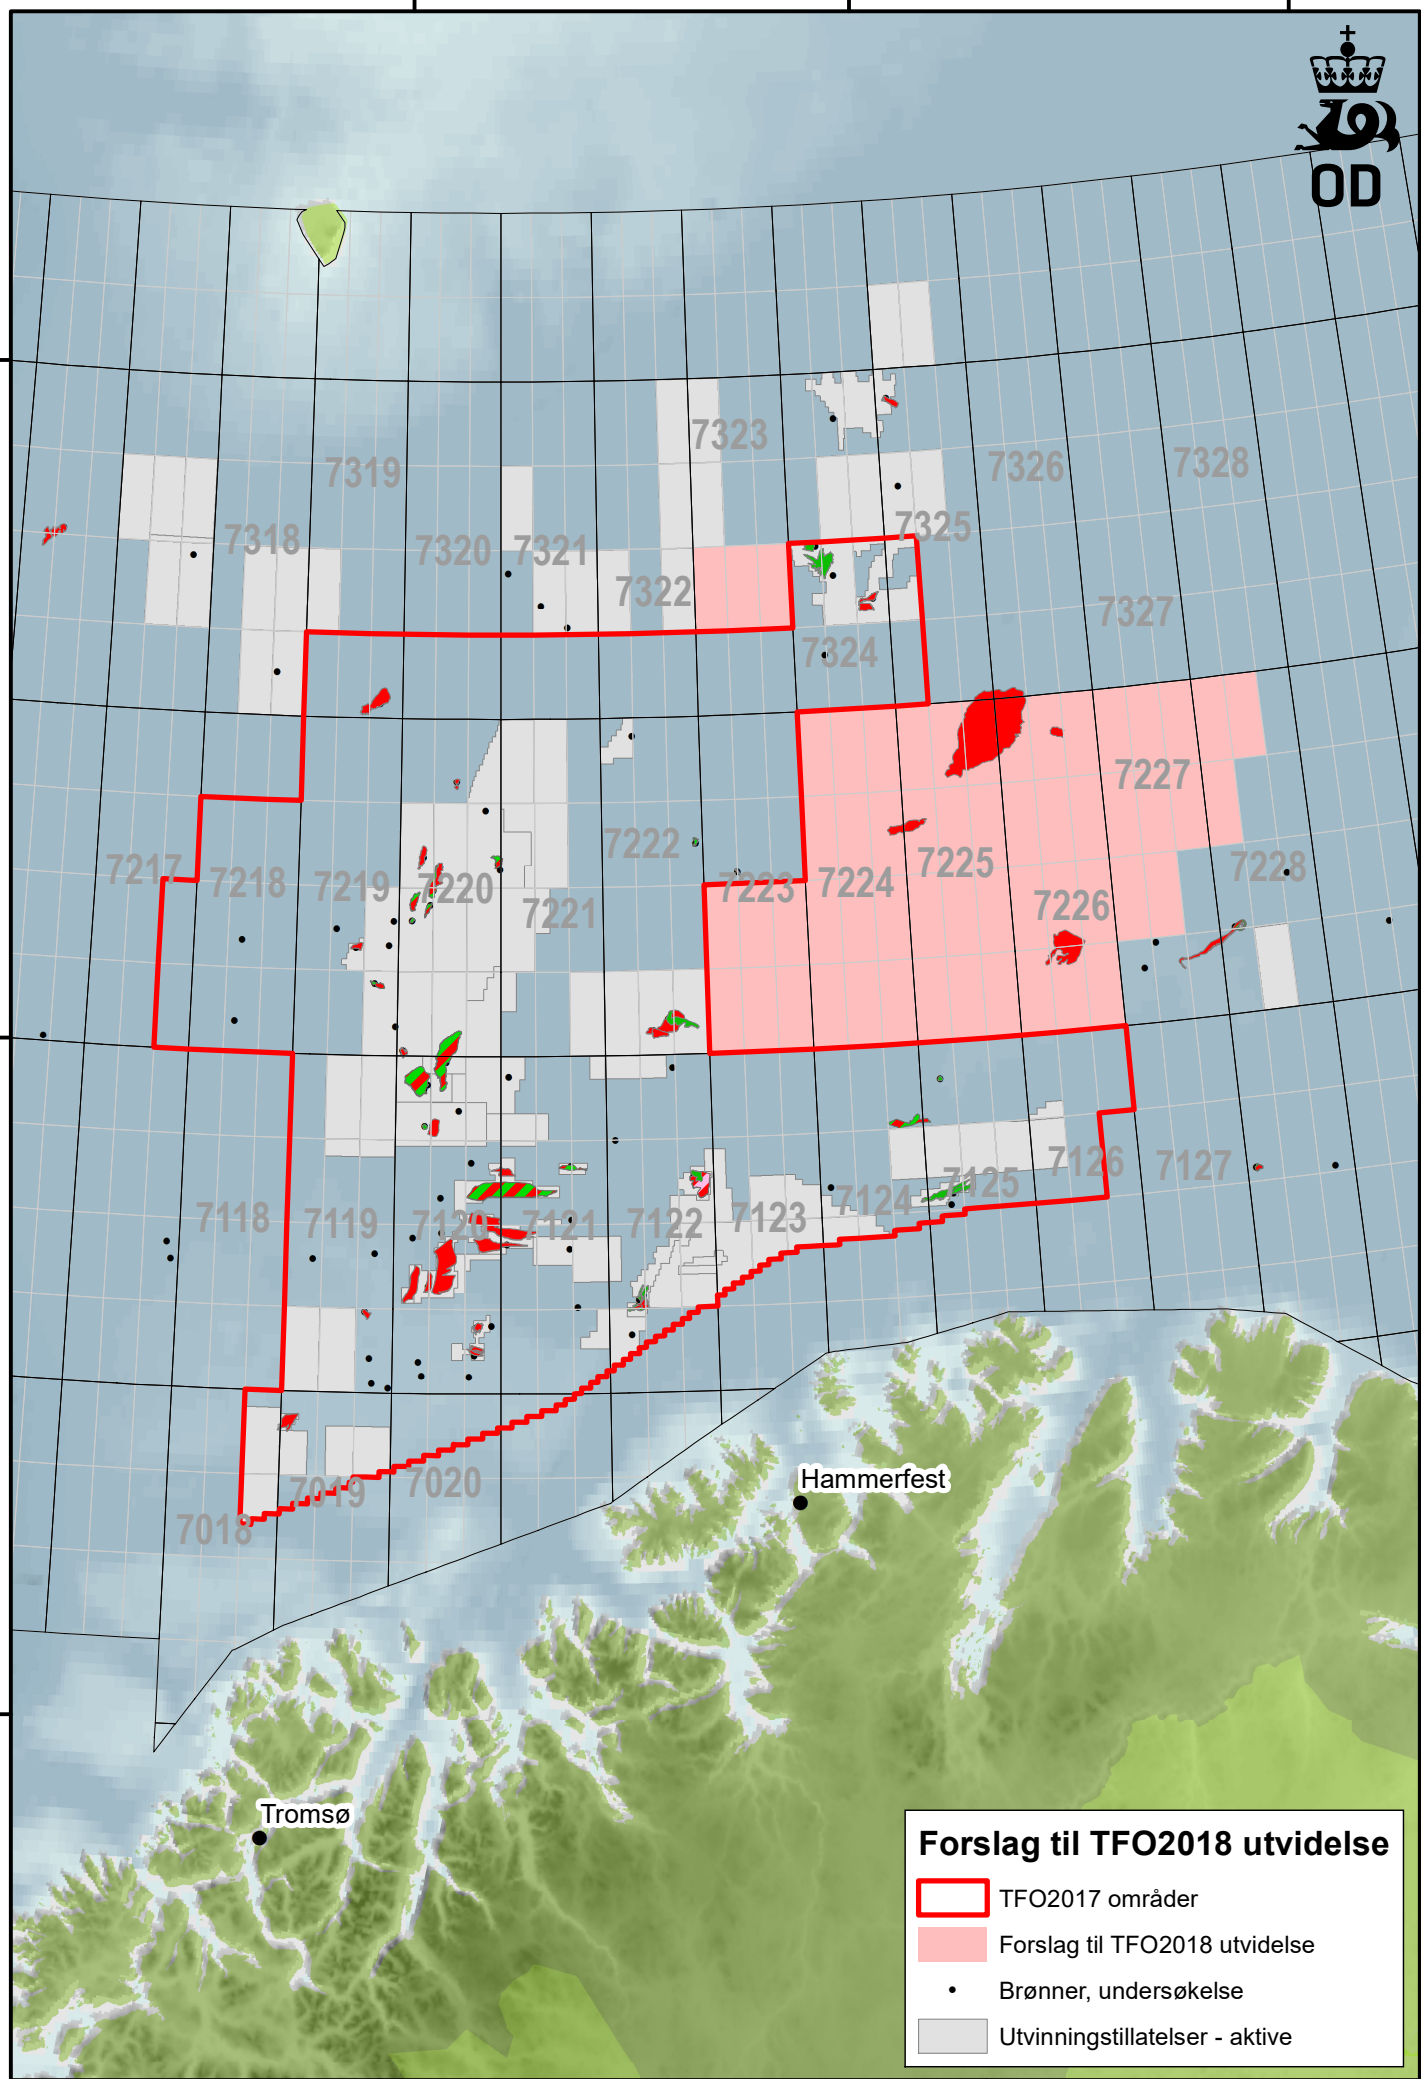

20°E

25°E

30°E

74°N

74°N

72°N

72°N

70°N

70°N

7319 7323 7326 7328
 7318 7320 7321 7322 7325 7327
 7217 7218 7219 7220 7221 7222 7223 7224 7225 7226 7227 7228
 7118 7119 7120 7121 7122 7123 7124 7125 7126 7127
 7018 7019 7020

Tromsø

Hammerfest

Forslag til TFO2018 utvidelse

-  TFO2017 områder
-  Forslag til TFO2018 utvidelse
-  Brønner, undersøkelse
-  Utvinningstillatelser - aktive

20°E

25°E